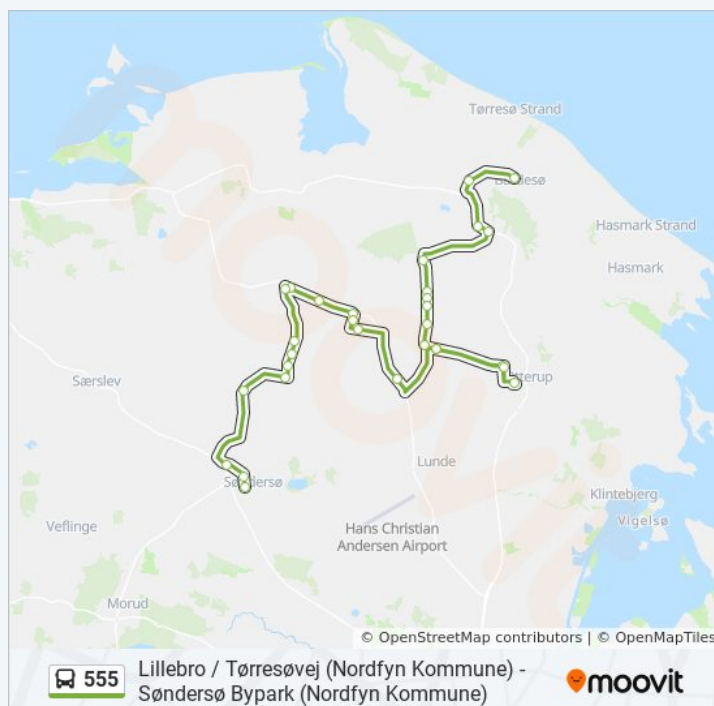

Retning: Otterup - Søndersø

Stoppesteder: 30

Turvarighed: 59 min

Linjeoversigt:

555 bus tidsplaner og rutekort fås i en offline PDF på moovitapp.com. Brug [Moovit App](#) til at se live bustider, togkøreplaner eller køreplaner for undergrundsbaner, samt trin-for-trin vejvisning for al offentlig transport i Danmark.