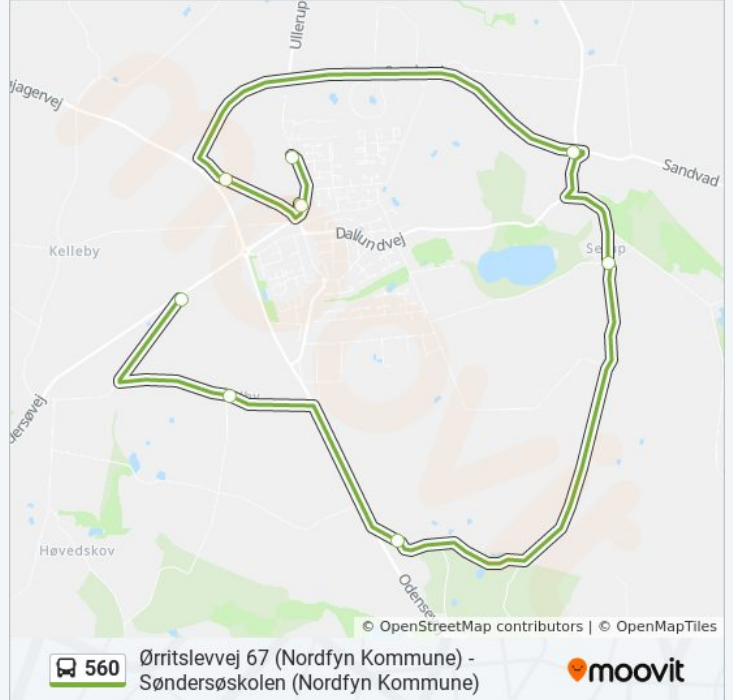

560 bus tidsplaner og rutekort fås i en offline PDF på moovitapp.com. Brug [Moovit App](#) til at se live bustider, togkøreplaner eller køreplaner for undergrundsbaner, samt trin-for-trin vejvisning for al offentlig transport i Danmark.

[Om Moovit](#) • [MaaS løsninger](#) • [Understøttede lande](#) • [Mooviter fællesskab](#)

© 2024 Moovit - Alle rettigheder forbeholdes

Tjek live ankomsttider