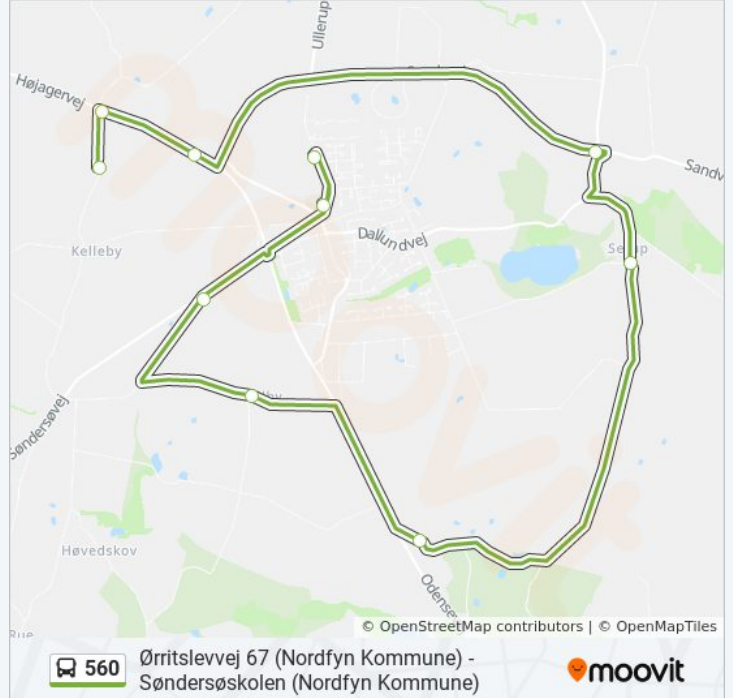

560

Ørritslevvej 67 (Nordfyn Kommune) - Søndersøskolen (Nordfyn Kommune)

Få Appen

560 bus linjen (Ørritslevvej 67 (Nordfyn Kommune) - Søndersøskolen (Nordfyn Kommune)) har 2 ruter. på almindelige hverdage er deres kørselstider:

- Ørritslevvej 67 (Nordfyn Kommune)
- Ørritslev (Nordfyn Kommune)
- Zone 15 (Nordfyn Kommune)
- Sandvad (Nordfyn Kommune)
- Kalvegangen / Serup (Nordfyn Kommune)
- Søndersø Skovvej (Nordfyn Kommune)
- Margårdskov / Vedby (Nordfyn Kommune)
- Brandslundvej (Nordfyn Kommune)
- Søndersøskolen Afd. Nordmark (Nordfyn Kommune)
- Søndersøskolen (Nordfyn Kommune)

560 bus køreplan

Søndersø Rute køreplan:

mandag	Ikke I Drift
tirsdag	07:20
onsdag	07:20
torsdag	Ikke I Drift
fredag	Ikke I Drift
lørdag	Ikke I Drift
søndag	Ikke I Drift

560 bus information

Retning: Søndersø

Stoppesteder: 10

Turvarighed: 23 min

Linjeoversigt:

Retning: Vedby

8 stop

[SE LINJEKØREPLAN](#)

Søndersøskolen Afd. Nordmark (Nordfyn Kommune)

Søndersøskolen (Nordfyn Kommune)