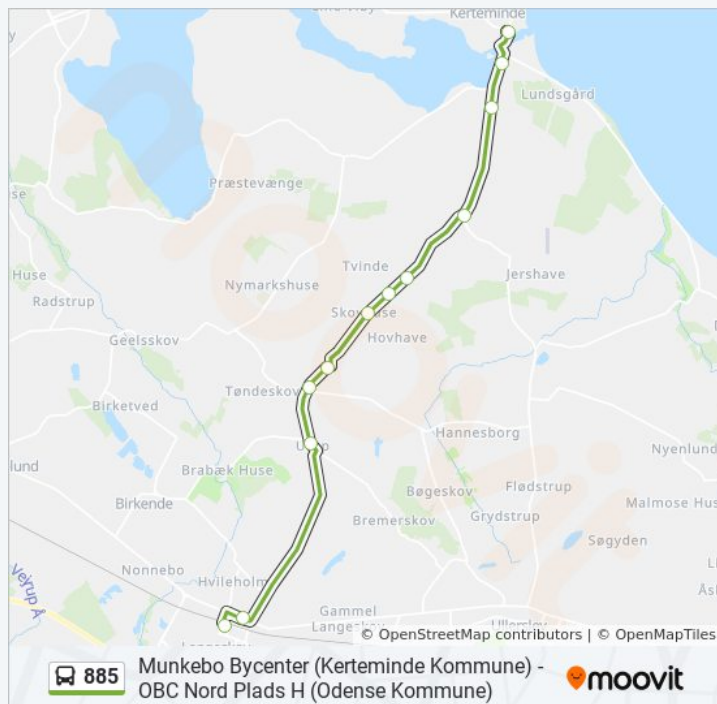

### Retning: Langeskov

13 stop

[SE LINJEKØREPLAN](#)

Kerteminde Rtb. (Kerteminde Kommune)

Hinkesvej (Kerteminde Kommune)

Søvangsparken (Kerteminde Kommune)

Rynkebyvej (Kerteminde Kommune)

Zone 19 (Kerteminde Kommune)

Skovhuse (Kerteminde Kommune)

Hulemosevej (Kerteminde Kommune)

Skovsbovej (Kerteminde Kommune)

Urup (Kerteminde Kommune)

Vandværksvej (Kerteminde Kommune)

Langeskov Kro (Kerteminde Kommune)

Langeskov Station (Kerteminde Kommune)

### 885 bus information

**Retning:** Langeskov

**Stoppesteder:** 13

**Turvarighed:** 17 min

**Linjeoversigt:**

### Retning: Odense

46 stop

[SE LINJEKØREPLAN](#)

Munkebo Bycenter (Kerteminde Kommune)

Toften / Lindøalleen (Kerteminde Kommune)

Rastepladsen (Kerteminde Kommune)

Snekkeled (Kerteminde Kommune)

Zone 18 (Kerteminde Kommune)