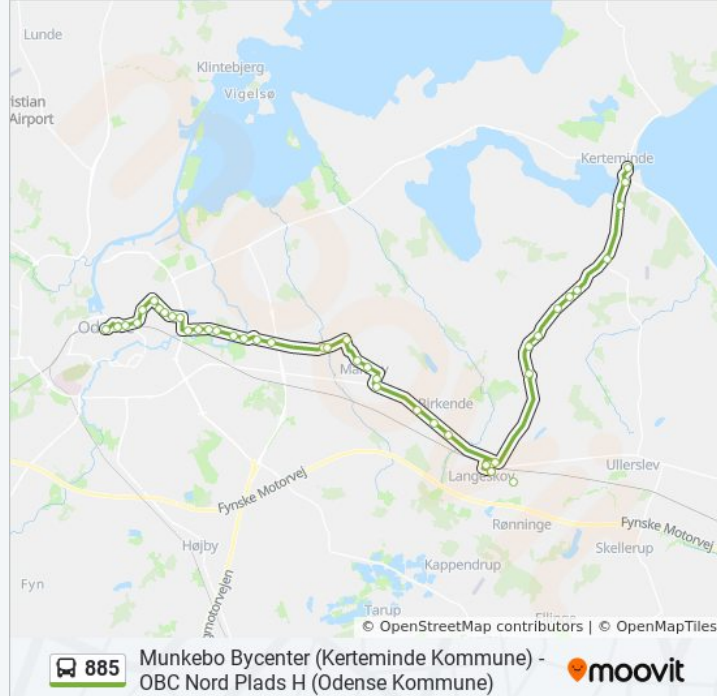

Langeskov Centret (Kerteminde Kommune)

Langeskov Station (Kerteminde Kommune)

Langeskov Kro (Kerteminde Kommune)

Vandværksvej (Kerteminde Kommune)

Urup (Kerteminde Kommune)

Rynkeby Bygade (Kerteminde Kommune)

Hulemosevej (Kerteminde Kommune)

Skovhuse (Kerteminde Kommune)

Knudsensvænget (Kerteminde Kommune)

Zone 18 (Kerteminde Kommune)

Rynkebyvej (Kerteminde Kommune)

Søvangsparken (Kerteminde Kommune)

Hinkesvej (Kerteminde Kommune)

Kerteminde Rtb. (Kerteminde Kommune)

### Retning: Langeskov

13 stop

[SE LINJEKØREPLAN](#)

Kerteminde Rtb. (Kerteminde Kommune)

Hinkesvej (Kerteminde Kommune)

Søvangsparken (Kerteminde Kommune)

Rynkebyvej (Kerteminde Kommune)

Zone 19 (Kerteminde Kommune)