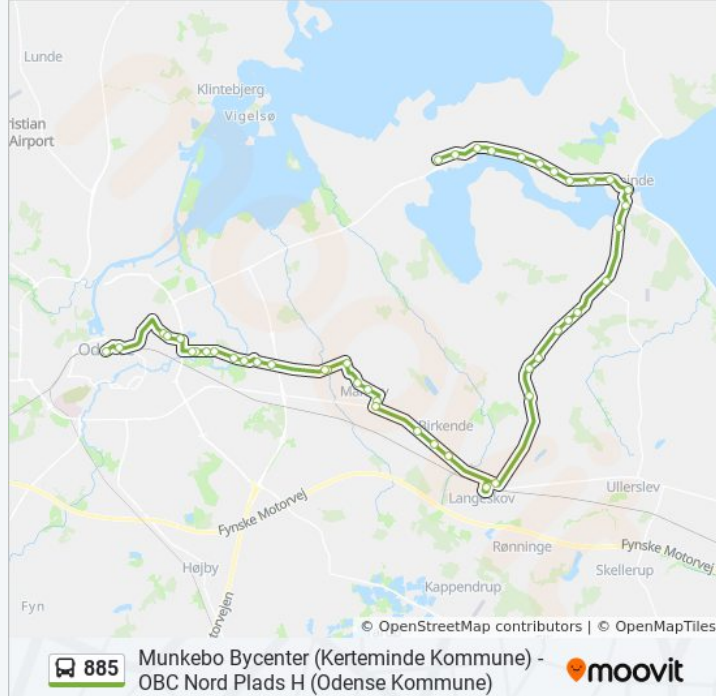

Hinkesvej (Kerteminde Kommune)

Søvangsparken (Kerteminde Kommune)

Rynkebyvej (Kerteminde Kommune)

Zone 19 (Kerteminde Kommune)

Knudsensvænget (Kerteminde Kommune)

Skovhuse (Kerteminde Kommune)

Hulemosevej (Kerteminde Kommune)

Skovsbovej (Kerteminde Kommune)

Urup (Kerteminde Kommune)

Vandværksvej (Kerteminde Kommune)

Langeskov Kro (Kerteminde Kommune)

Langeskov Station (Kerteminde Kommune)

Nonnebovej (Kerteminde Kommune)

Birkende (Kerteminde Kommune)

Vøjremosegyden (Kerteminde Kommune)

Kertemindevej / Odensevej (Kerteminde Kommune)

Marslev Byvej / Kertemindevej (Kerteminde Kommune)

Marslev Skole (Kerteminde Kommune)

Marslev Kirkeby (Kerteminde Kommune)

Mejerivejen (Kerteminde Kommune)

Zone 10 (Kerteminde Kommune)

Rågelund Efterskole (Odense Kommune)

Zone 10/Zone 01 (Odense Kommune)

Åsum Kirke (Odense Kommune)

Odense Å / Åsumvej (Odense Kommune)

Duedalen (Odense Kommune)

Vollsmose Allé (Odense Kommune)

Fyrreparken (Odense Kommune)

Lærkeparken (Odense Kommune)

Granparken (Odense Kommune)

Bauhaus / Risingsvej (Odense Kommune)

Sde Risingsvej (Odense Kommune)