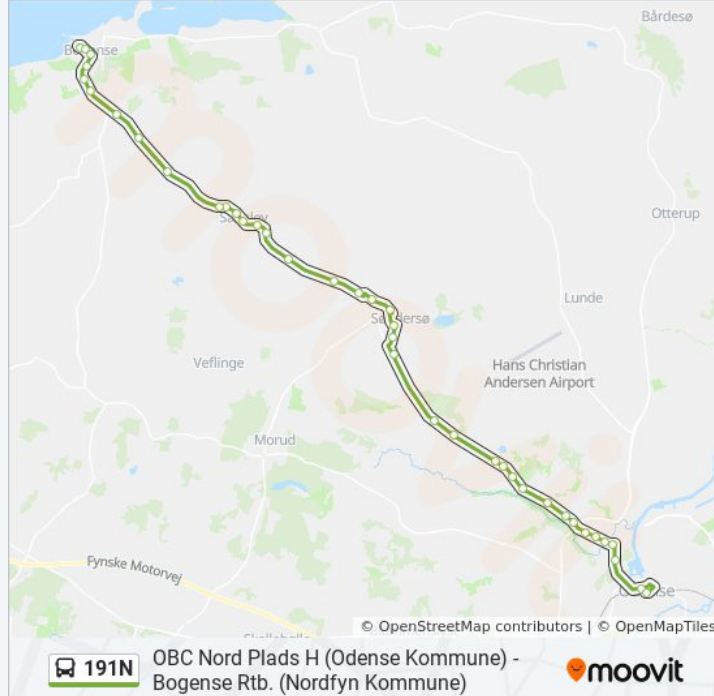

 191N

OBC Nord Plads H (Odense Kommune) - Bogense Rtb.
(Nordfyn Kommune)

Få Appen

191N bus linjen (OBC Nord Plads H (Odense Kommune) - Bogense Rtb. (Nordfyn Kommune)) har 2 ruter. på almindelige hverdage er deres kørselstider:

Zone 09 (Nordfyn Kommune)

Harritslevvej (Nordfyn Kommune)

Toftevej (Nordfyn Kommune)

Dyrehaven (Nordfyn Kommune)

Fuglebakken (Nordfyn Kommune)

Adelgade (Nordfyn Kommune)

Vestre Engvej (Nordfyn Kommune)

Bogense Rtb. (Nordfyn Kommune)

Retning: Odense

40 stop

[SE LINJEKØREPLAN](#)

Bogense Rtb. (Nordfyn Kommune)

Adelgade (Nordfyn Kommune)

Gl. Toldbodvej (Nordfyn Kommune)

Fuglebakken (Nordfyn Kommune)

Dyrehaven (Nordfyn Kommune)