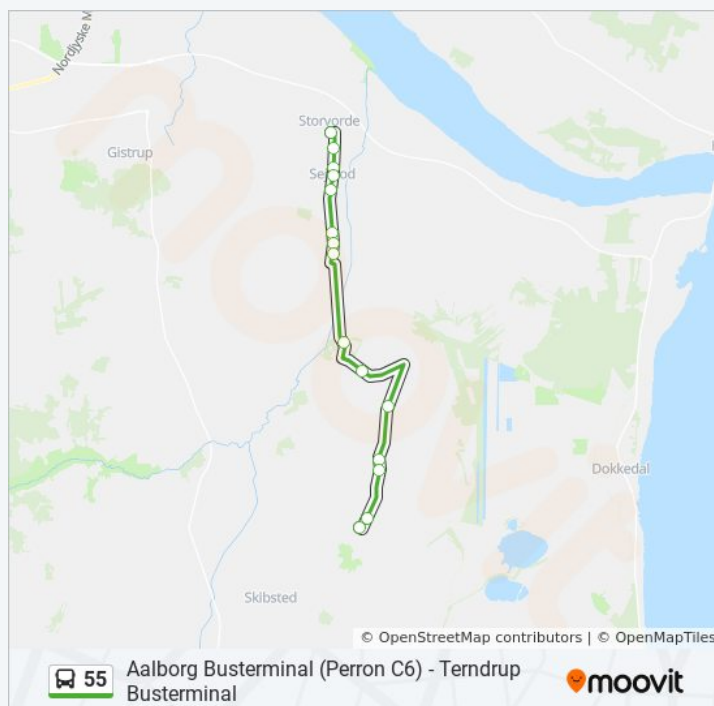

Storvorde Rute køreplan:

mandag	10:12 - 22:12
tirsdag	18:12 - 22:12
onsdag	18:12 - 22:12
torsdag	10:12 - 22:12
fredag	10:12 - 22:12
lørdag	09:12 - 22:12
søndag	10:12 - 22:12

55 bus information

Retning: Storvorde

Stoppesteder: 15

Turvarighed: 25 min

Linjeoversigt:

Retning: Terndrup

43 stop

[SE LINJEKØREPLAN](#)

Aalborg St. (Perron C3)
Eternitten (Østre Allé / Aalborg)
Sohngårdsholmsparken (Sohngårdsholmsvej / Aalborg)
Hadsundvej (Humlebakken / Aalborg)