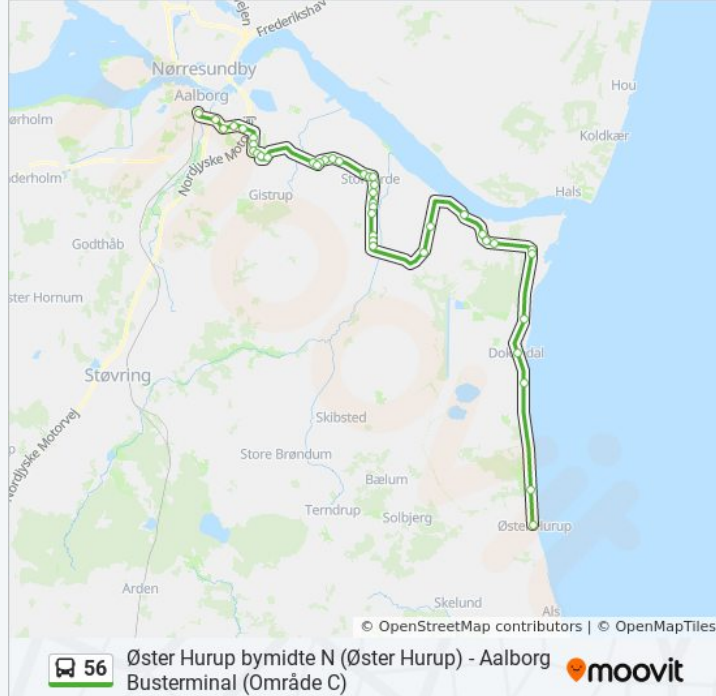

Egense Friskole (Kystvej / Aalborg Kommune)

Hjørnet (Kystvej / Aalborg Kommune)

Dokkedal (Kystvej / Aalborg Kommune)

Hedegård (Sejlflod / Aalborg Kommune)

Kattegat Strand Camping (Mariagerfjord Kommune)

Øster Hurup Bymidte N (Øster Hurup)