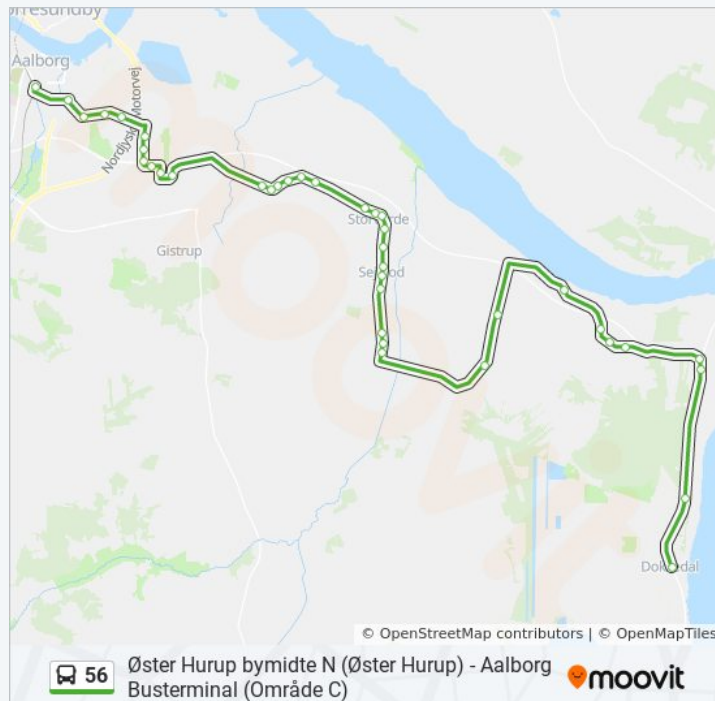

Egense (Egensevej / Aalborg Kommune)

Egense Friskole (Kystvej / Aalborg Kommune)

Hjørnet (Kystvej / Aalborg Kommune)

## 56 bus information

**Retning:** Dokkedal

**Stoppesteder:** 38

**Turvarighed:** 64 min

**Linjeoversigt:**

**Retning: Egense**

36 stop

[SE LINJEKØREPLAN](#)