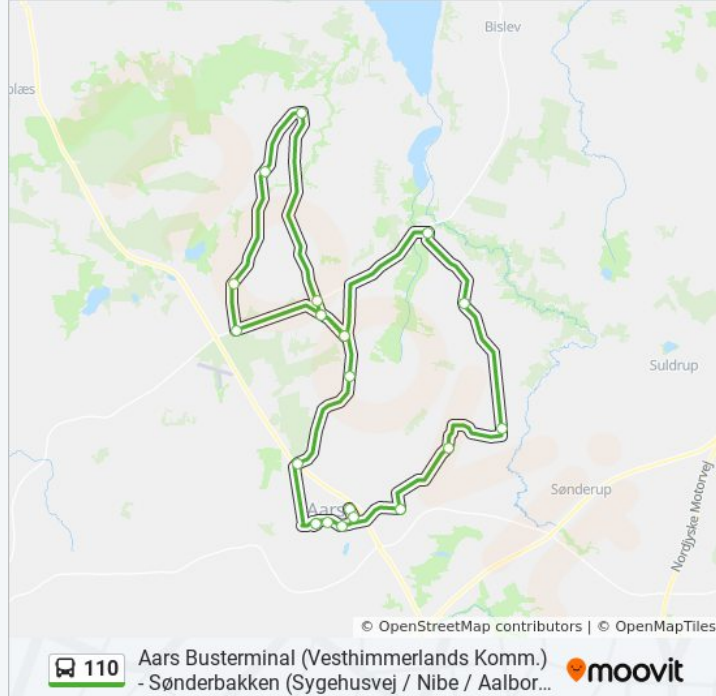

Blære Forsamlingshus (Gl. Blærevej/Vesthim.
Kom)

Blære Stationsby (Vesthimm. Komm.)

Troelstrup (Blærevej / Vesthimm. Komm.)

Nordre Boulevard (Aars /Vesthimmerland Kom)

Messevej/Hjortskærvej (Vestre Boulevard / Aars)

Vesthimmerlands Rådhus (Vestre Boulevard /
Aars)

Aars Busterminal (Vesthimmerlands Komm.)

110 bus tidsplaner og rutekort fås i en offline PDF på moovitapp.com. Brug [Moovit App](https://moovitapp.com) til at se live bustider, togkøreplaner eller køreplaner for undergrundsbaner, samt trin-for-trin vejvisning for al offentlig transport i Danmark.

[Om Moovit](#) • [MaaS løsninger](#) • [Understøttede lande](#) • [Mooviter fællesskab](#)

© 2024 Moovit - Alle rettigheder forbeholdes

Tjek live ankomsttider