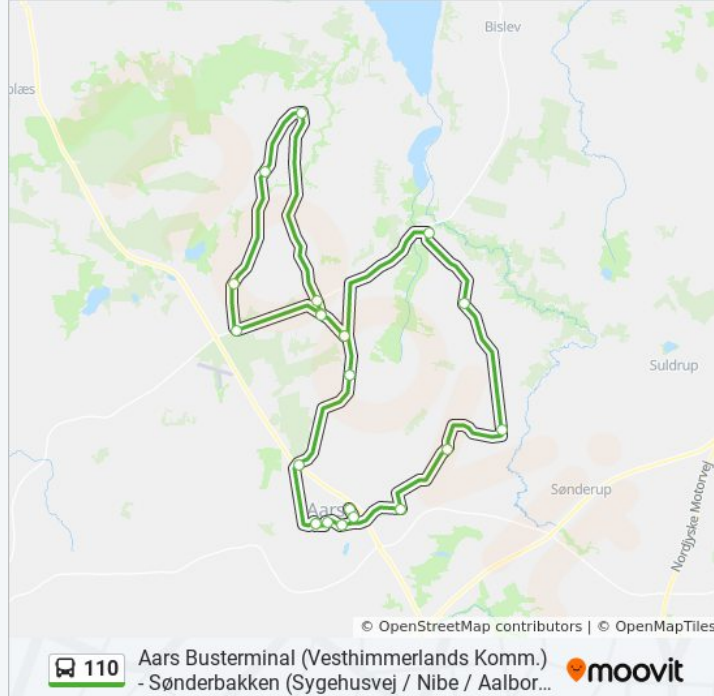

Østermarkskolen (Ø.Boulevard / Aars)

Heg Aars (Øster Boulevard / Aars)

Aars Svømmehal (Himmerlandsgade / Aars)

Tokesvej (Himmerlandsgade / Aars)

Aars Busterminal (Vesthimmerlands Komm.)

Retning: Vegger - Aars

24 stop

[SE LINJEKØREPLAN](#)

Aars Busterminal (Vesthimmerlands Komm.)

Tokesvej (Himmerlandsgade / Aars)

Aars Svømmehal (Himmerlandsgade / Aars)

Heg Aars (Øster Boulevard / Aars)

Østermarkskolen (Ø.Boulevard / Aars)

Gundestrup (Roldvej / Vesthimm. Komm.)

Giver (Skivumvej / Vesthimm. Komm.)

Astrup (Mosbækvej / Vesthimm. Komm.)

Skivum Kirke (Mosbækvej / Vesthimm. Komm.)

Vegger (Aagade / Vegger)

Blære Stationsby (Vesthimm. Komm.)

Blære Friskole (Skolevænget / Vesthimmerla. Kom.)

Blære (Kelddalvej / Blære)

Borup (Halkærvej / Vesthimm. Komm.)

Gundersted (Gunderstedvej / Vesthimm. Komm.)

Bjørnstrup (Gunderstedvej / Vesthimmerland Komm.)

Jenle (Kelddalvej / Vesthimm. Komm.)

110 bus køreplan

Vegger - Aars Rute køreplan:

mandag	Ikke I Drift
tirsdag	12:00 - 16:46
onsdag	12:00 - 16:46
torsdag	Ikke I Drift
fredag	Ikke I Drift
lørdag	Ikke I Drift
søndag	Ikke I Drift

110 bus information

Retning: Vegger - Aars

Stoppesteder: 24

Turvarighed: 41 min

Linjeoversigt: