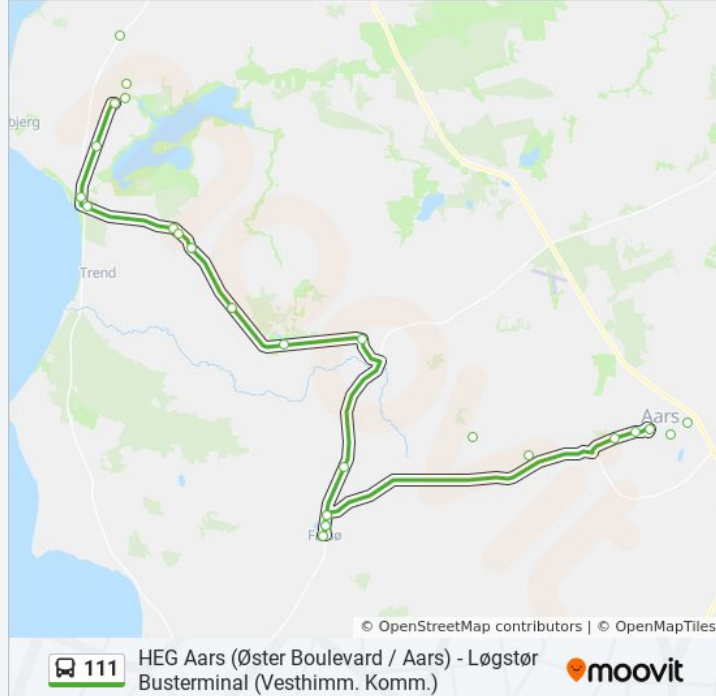

V. Hornum (Hyllebjergvej / Vester Hornum)
Vannerup (Hornumvej / Vesthimm. Komm.)
Sygehuset (Nørregade / Farsø / Vesthimmerland)
Tulipanvej (Nørregade / Farsø / Vesthimmerland)
Farsø Busterminal (Vesthimm. Komm.)
Tulipanvej (Nørregade / Farsø / Vesthimmerland)
Sygehuset (Nørregade / Farsø / Vesthimmerland)
Havbro (Vesthimm. Komm.)
Jelstrup (Løgstørvej / Vesthimm. Komm.)
Danpo / Aars Vest (Løgstørvej / Vesthim. Komm)
Vestermarkskolen (Løgstørvej / Aars)
Aars Busterminal (Vesthimmerlands Komm.)

Retning: Aars Ekstra

3 stop

[SE LINJEKØREPLAN](#)

Overlade (Bjørnsholmvej / Vesthimm. Kom.)
V. Hornum (Hyllebjergvej / Vester Hornum)
Kirkevej (Hvalpsundvej / Hornum)

111 bus køreplan

Aars Ekstra Rute køreplan:

mandag	Ikke I Drift
tirsdag	07:07
onsdag	07:07
torsdag	Ikke I Drift
fredag	Ikke I Drift
lørdag	Ikke I Drift
søndag	Ikke I Drift

111 bus information

Retning: Aars Ekstra

Stoppesteder: 3

Turvarighed: 17 min

Linjeoversigt:

[111 bus Linjekort](#)

Retning: Farsø

21 stop

[SE LINJEKØREPLAN](#)

Løgstør Busterminal (Vesthimm. Komm.)

111 bus køreplan

Farsø Rute køreplan:

mandag	10:26
tirsdag	17:57
onsdag	17:57