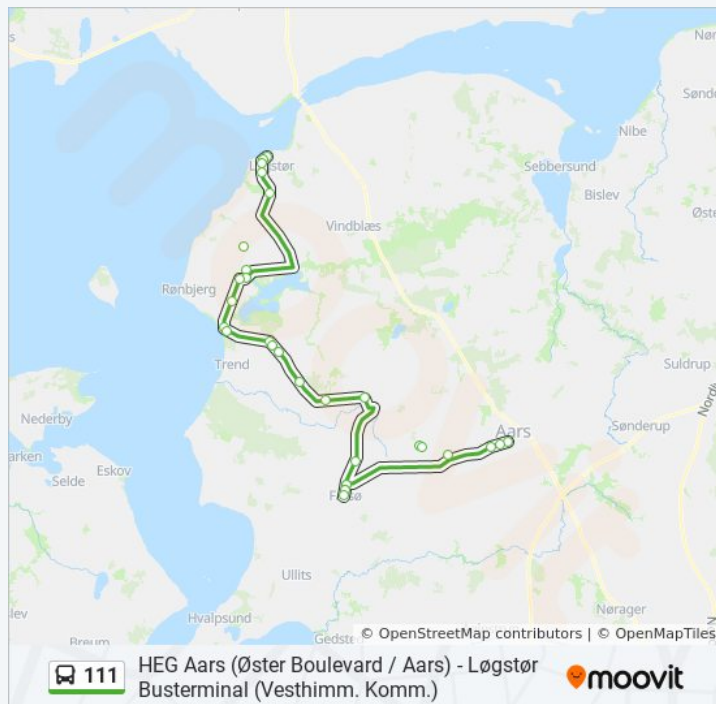

Sygehuset (Nørregade / Farsø / Vesthimmerland)

Tulipanvej (Nørregade / Farsø / Vesthimmerland)

Farsø Busterminal (Vesthimm. Komm.)

Tulipanvej (Nørregade / Farsø / Vesthimmerland)

Sygehuset (Nørregade / Farsø / Vesthimmerland)

Vannerup (Hornumvej / Vesthimm. Komm.)

V. Hornum (Hyllebjergvej / Vester Hornum)

Tranemosevej (Hyllebjergvej / Vesthimm. Komm.)

Hyllebjerg Nord (Bjørnsholmvej / Vesthimmerland Kom)

Overlade Syd (Bjørnsholmvej / Vesthimmerland Kom.)

Overlade (Bjørnsholmvej / Vesthimm. Kom.)

Overlade Nord (Bjørnsholmvej / Vesthimmerland Kom)

Bjørnsholm (Bjørnsholmvej / Vesthimm. Komm.)

Vitskøl (Viborgvej / Vesthimm. Komm.)

Åle (Ålevej / Vesthimm. Komm.)

Ranum (Kirkevej / Vesthimmerlands Kommune)

Ranum Efterskole (Seminarievej / Ranum)

Ranum Skole (Ranumvej / Vesthimmerland Komm.)

Malle (Viborgvej / Vesthimm. Komm.)

Raunstrup (Viborgvej / Vesthimm. Komm.)

Løgstør Skole (Sønderport / Løgstør)

Michael Simonsensvej (Sønderport / Vesthim. Komm)

Østerbrogade (Bredgade / Løgstør)

Løgstør Busterminal (Vesthimm. Komm.)

111 bus information

Retning: Løgstør

Stoppesteder: 30

Turvarighed: 60 min

Linjeoversigt:

Retning: Løgstør Busterminal (Vesthimm. Komm.)

8 stop

[SE LINJEKØREPLAN](#)

Ranum (Kirkevej / Vesthimmerlands Kommune)

Ranum Efterskole (Seminarievej / Ranum)

111 bus køreplan

Løgstør Busterminal (Vesthimm. Komm.) Rute køreplan:

mandag	Ikke I Drift
tirsdag	20:50
onsdag	20:50