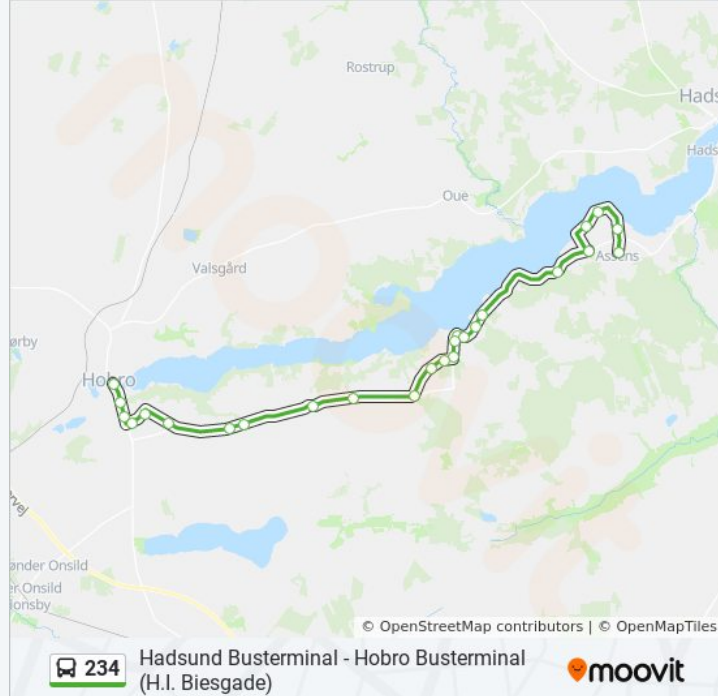

### 234 bus information

**Retning:** Assens

**Stoppesteder:** 25

**Turvarighed:** 35 min

**Linjeoversigt:**

Houvej (Hadsundvej / Mariagerfjord Kommune)

Fladbjerg (Fladbjergvej / Mariagerfjord Kommune)

Vintersvej (Hadsundvej / Assens)

Dania Syd (Daniavej / Mariagerfjord Kommune)

Dania (Daniavej / Mariagerfjord Kommune)

Kongsdalvej (Daniavej / Mariagerfjord Kommune)

Assens Busterminal (Niels Madsens Vej / Mariagerfjord Kommune)