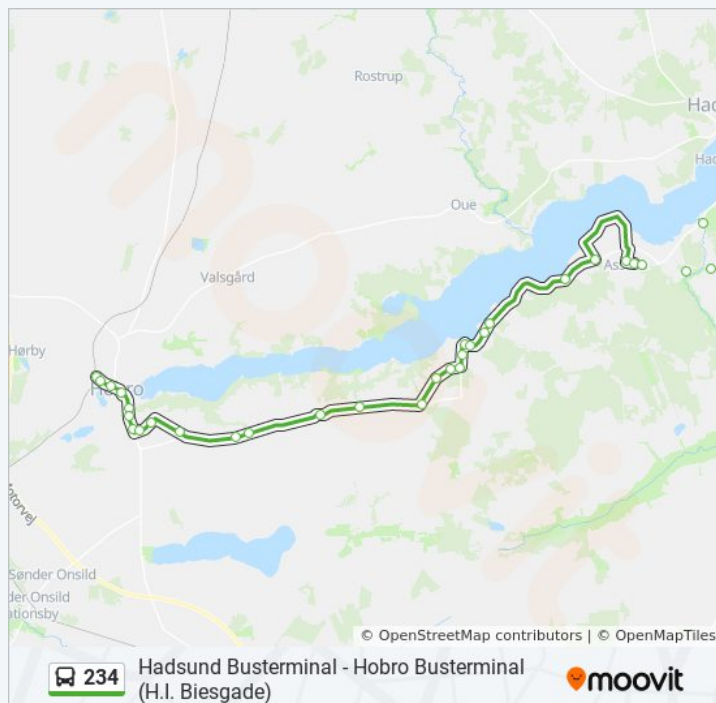

## 234 bus information

**Retning:** Hobro Station

**Stoppesteder:** 35

**Turvarighed:** 45 min

**Linjeoversigt:**

Hobro Efterskole (Mariagervej / Mariagerfjord Komm

Kirketoften (Mariagervej / Hobro)

Ledsagervej (Sønder Ringvej / Hobro)