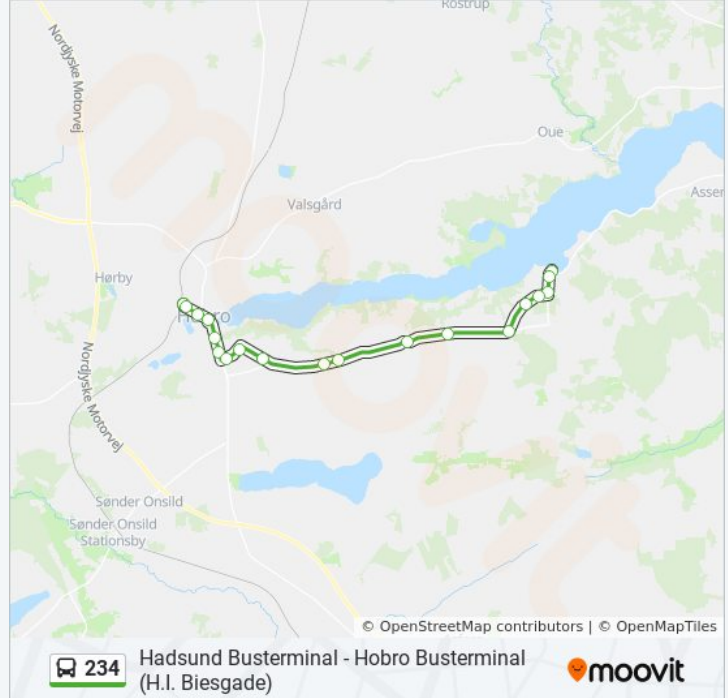

Gl. Hobrovej (Randersvej / Mariager /
Mariagerfjor

Teglgade (Fjordgade / Mariagerfjord Kommune)

Mariager Busterminal (Ny Havnevej / Mariager)

Retning: Mariager

16 stop

[SE LINJEKØREPLAN](#)

Hadsund Busterminal

Hadsund Syd (Mariagervej / Hadsund)

Hadsund Syd V (Mariagervej / Mariagerfjord
Kom)

Åmøllevej Nord (Mariagerfjord Kommune)

Norupkrydset (Norupvej / Mariagerfjord
Kommune)

Norup (Norupvej / Mariagerfjord Kommune)

Falslev (Norupvej / Mariagerfjord Kommune)

Ndr. Industrivej (Storegade / Assens / Mariagerfj.

Ellevevej (Storegade / Assens / Mariagerfjord Kom.)

Assens Busterminal (Niels Madsens Vej /
Mariagerf

Vintersvej (Hadsundvej / Assens)

Fladbjerg (Fladbjergvej / Mariagerfjord
Kommune)

Houvej (Hadsundvej / Mariagerfjord Kommune)

Oxendal (Fjordgade / Mariager / Mariagerfjord Ko

NY Havnevej (Fjordgade / Mariager)

Mariager Busterminal (Ny Havnevej / Mariager)

234 bus køreplan

Mariager Rute køreplan:

mandag	Ikke I Drift
tirsdag	17:55 - 19:05
onsdag	17:55 - 19:05
torsdag	Ikke I Drift
fredag	Ikke I Drift
lørdag	Ikke I Drift
søndag	Ikke I Drift

234 bus information

Retning: Mariager

Stoppesteder: 16

Turvarighed: 25 min

Linjeoversigt: