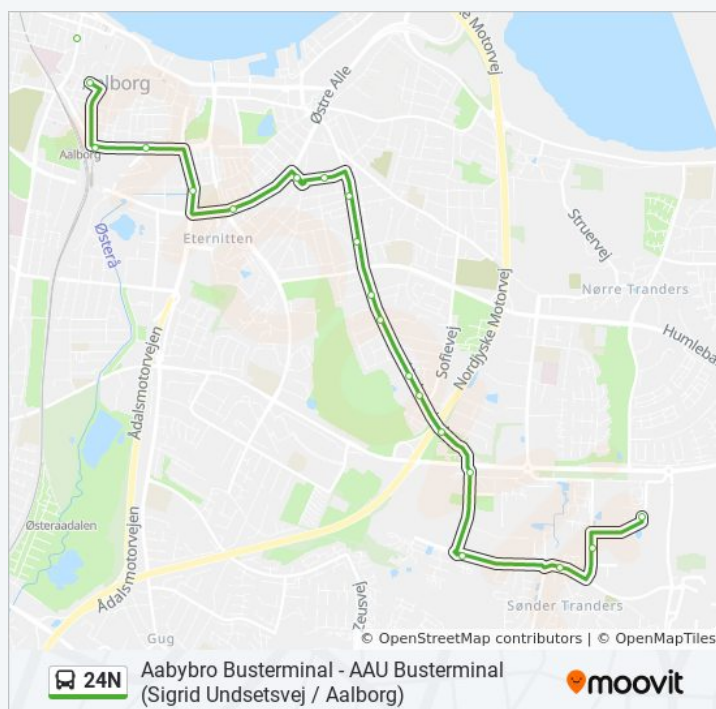

Viaduktvej (Thistedvej / Nørresundby)

Lindholm Station (Bus / Lindholm Nærbanevej)

Stationsvej (Thistedvej / Nørresundby)

Sundby Brygge (Vesterbrogade / Nørresundby)

Vesterbrogade (Nørresundby)

## 24N bus information

**Retning:** Universitetet

**Stoppesteder:** 48

**Turvarighed:** 20 min

**Linjeoversigt:**

Vesterbro (Aalborg)

Budolfi Plads (Vingårdsgade / Aalborg)

Aalborg St. (Område A / John F. Kennedys Plads)