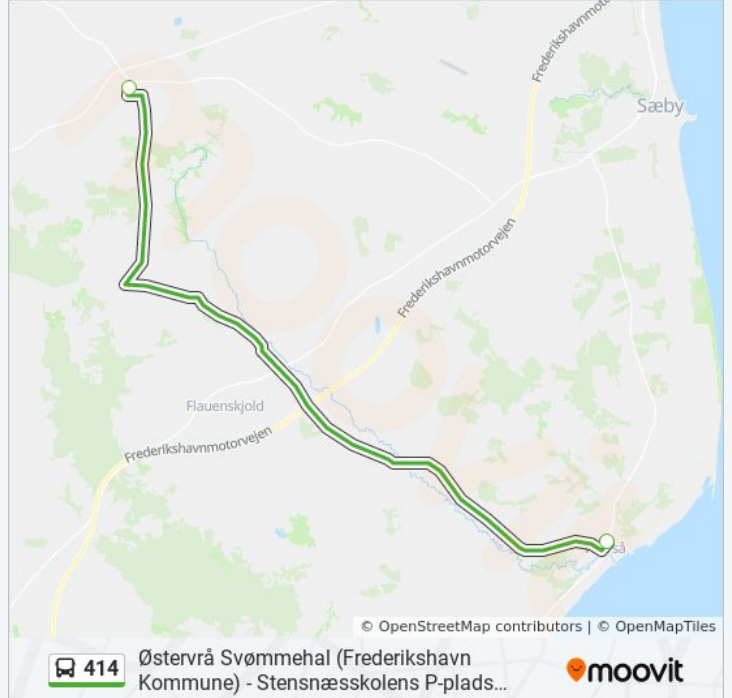

414

Østervrå Svømmehal (Frederikshavn Kommune) - Stensnæsskolens P-plads (Voerså / Fr.havn Komm.)

Få Appen

414 bus linjen (Østervrå Svømmehal (Frederikshavn Kommune) - Stensnæsskolens P-plads (Voerså / Fr.havn Komm.)) har 3 ruter. på almindelige hverdage er deres kørselstider:

Retning: Stensnæsskolens P-Plads (Voerså / Fr.Havn Komm.)

2 stop

[SE LINJEKØREPLAN](#)

Østervrå Svømmehal (Frederikshavn Kommune)

Stensnæsskolens P-Plads (Voerså / Fr.Havn Komm.)

414 bus køreplan

Stensnæsskolens P-Plads (Voerså / Fr.Havn Komm.) Rute køreplan:

mandag	Ikke I Drift
tirsdag	Ikke I Drift
onsdag	10:00
torsdag	Ikke I Drift
fredag	Ikke I Drift
lørdag	Ikke I Drift
søndag	Ikke I Drift

414 bus information

Retning: Stensnæsskolens P-Plads (Voerså / Fr.Havn Komm.)

Stoppesteder: 2

Turvarighed: 30 min

Linjeoversigt:

Retning: Østervrå Svømmehal (Frederikshavn Kommune)

2 stop

[SE LINJEKØREPLAN](#)

Stensnæsskolens P-Plads (Voerså / Fr.Havn Komm.)

Østervrå Svømmehal (Frederikshavn Kommune)