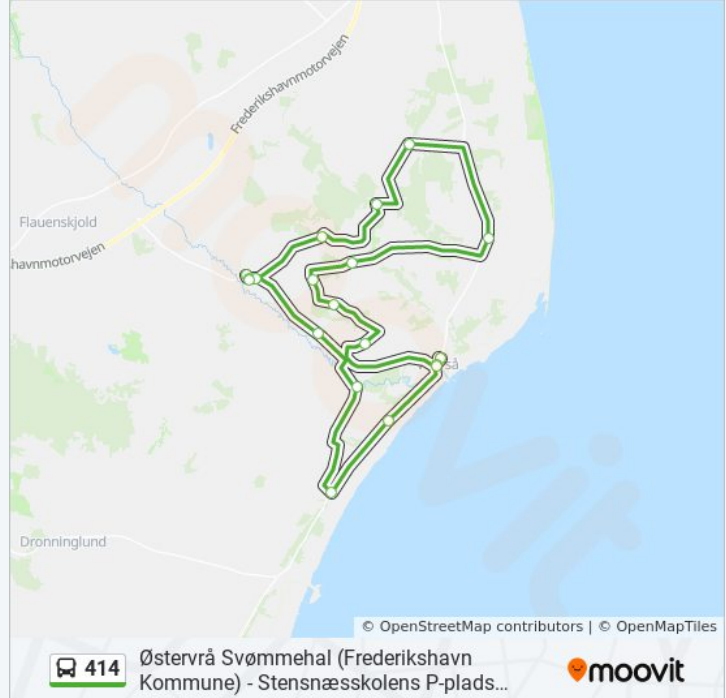

414

Østervrå Svømmehal (Frederikshavn Kommune) - Stensnæsskolens P-plads (Voerså / Fr.havn Komm.)

Få Appen

414 bus linjen (Østervrå Svømmehal (Frederikshavn Kommune) - Stensnæsskolens P-plads (Voerså / Fr.havn Komm.)) har 3 ruter. på almindelige hverdage er deres kørselstider:

Stoppesteder: 21

Turvarighed: 60 min

Linjeoversigt:

Albæk Kirke (Frederikshavn Kommune)

Holtbjergvej (Frederikshavn Kommune)

Holdensgårdvej (Frederikshavn Kommune)

Albækvej (Voerså / Frederikshavn Kommune)

Stensnæsskolens P-Plads (Voerså / Fr.Havn Komm.)

Retning: Stensnæsskolens P-Plads (Voerså / Fr.Havn Komm.)

2 stop

[SE LINJEKØREPLAN](#)

Østervrå Svømmehal (Frederikshavn Kommune)

Stensnæsskolens P-Plads (Voerså / Fr.Havn Komm.)

414 bus køreplan

Stensnæsskolens P-Plads (Voerså / Fr.Havn Komm.) Rute køreplan: