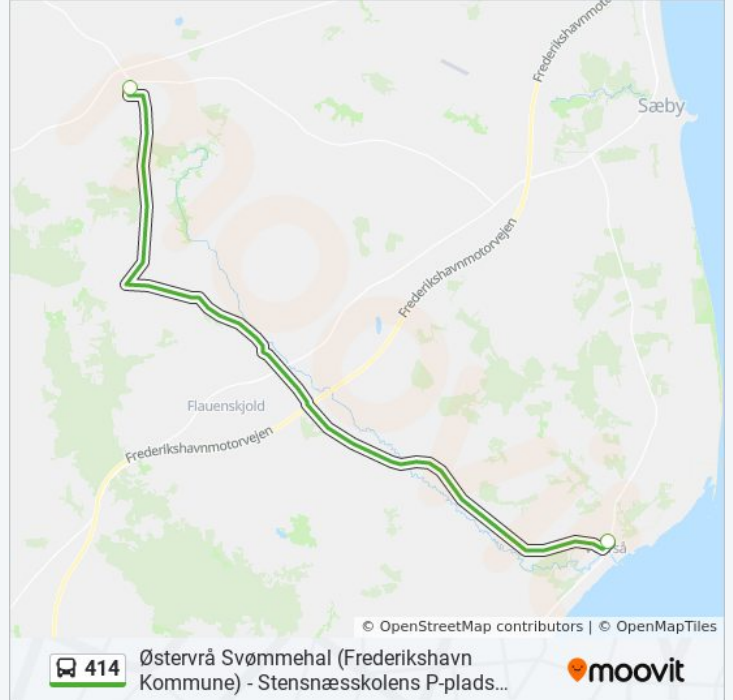

414

Østervrå Svømmehal (Frederikshavn Kommune) - Stensnæsskolens P-plads (Voerså / Fr.havn Komm.)

Få Appen

414 bus linjen (Østervrå Svømmehal (Frederikshavn Kommune) - Stensnæsskolens P-plads (Voerså / Fr.havn Komm.)) har 3 ruter. på almindelige hverdage er deres kørselstider:

Stoppesteder: 2

Turvarighed: 30 min

Linjeoversigt:

Retning: Østervrå Svømmehal (Frederikshavn Kommune)

2 stop

[SE LINJEKØREPLAN](#)

Stensnæsskolens P-Plads (Voerså / Fr.Havn Komm.)

Østervrå Svømmehal (Frederikshavn Kommune)

414 bus information

Retning: Østervrå Svømmehal (Frederikshavn Kommune)

Stoppesteder: 2

Turvarighed: 30 min

Linjeoversigt:

414 bus tidsplaner og rutekort fås i en offline PDF på moovitapp.com. Brug [Moovit App](https://moovitapp.com) til at se live bustider, togkøreplaner eller køreplaner for undergrundsbaner, samt trin-for-trin vejvisning for al offentlig transport i Danmark.