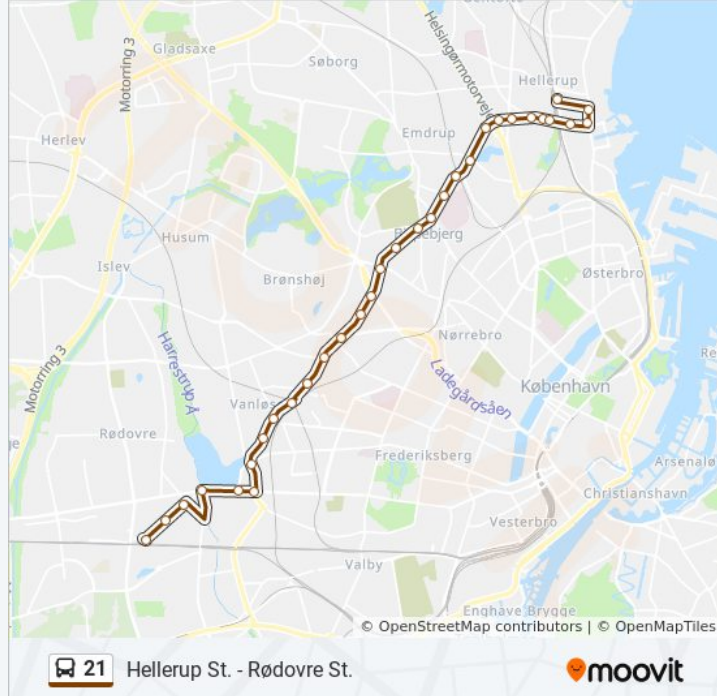

### Retning: Hellerup St.

33 stop

[SE LINJEKØREPLAN](#)

Rødovre St.

Hendriksholm Kirke (Damhus Boulevard)

Randrupvej (Damhus Boulevard)

Randrupvej (Hvidovrevej)

Damhustorvet (Roskildevej)

## Retning: Rødovre St.

33 stop

[SE LINJEKØREPLAN](#)

Hellerup St.

Callisensvej (Strandvejen)

Tuborg Boulevard (Strandvejen)

Lundevangen (Tuborgvej)

Estersvej (Tuborgvej)

Limfjordsvej (Rebildvej)

C.F. Richs Vej (Grøndals Parkvej)

Flintholm St. (Grøndals Parkvej)

Jernbane Allé (Grøndals Parkvej)

Langdraget (Grøndals Parkvej)

Peter Bangs Vej (Ålholmvej)

Ålholm Plads (Roskildevej)

Peter Bangs Vej (Roskildevej)

Damhustorvet (Roskildevej)

Hvidovrevej (Randrupvej)

Randrupvej (Damhus Boulevard)

Hendriksholm Kirke (Damhus Boulevard)

Rødovre St.

21 bus tidsplaner og rutekort fås i en offline PDF på [moovitapp.com](https://moovitapp.com). Brug [Moovit App](#) til at se live bustider, togkøreplaner eller køreplaner for undergrundsbaner, samt trin-for-trin vejvisning for al offentlig transport i Danmark.