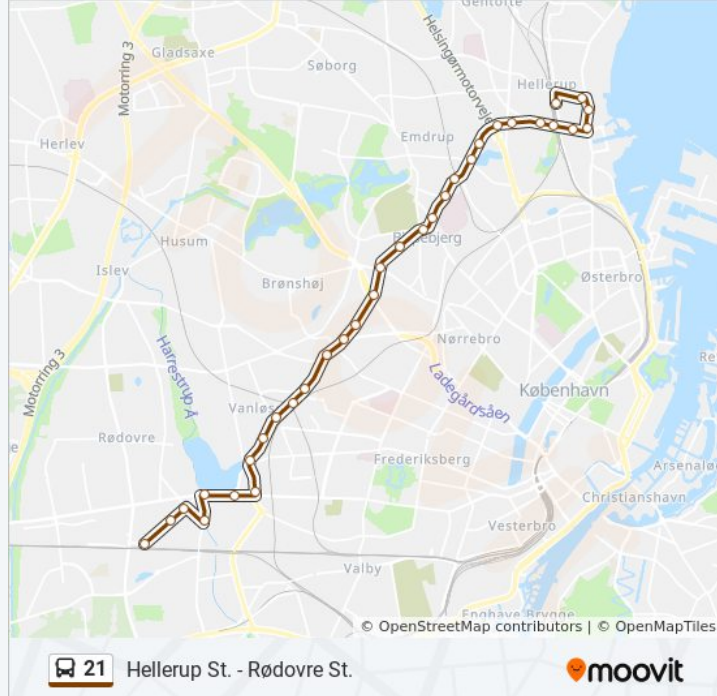

### 21 bus information

**Retning:** Hellerup St.

**Stoppesteder:** 33

**Turvarighed:** 38 min

**Linjeoversigt:**

Emdrup St. (Tuborgvej)

Emdrup Søpark (Tuborgvej)

Birkehøj (Tuborgvej)

Lyngbyvej (Tuborgvej)

Sankt Lukas Stiftelsen (Tuborgvej)

Rymarksvej (Tuborgvej)

Estersvej (Tuborgvej)

Lundevangen (Tuborgvej)

Tuborg Boulevard (Strandvejen)

Callisensvej (Strandvejen)

Strandvejen (Hellerupvej)

Hellerup St.

## Retning: Rødovre St.

33 stop

[SE LINJEKØREPLAN](#)

Hellerup St.

Callisensvej (Strandvejen)

Tuborg Boulevard (Strandvejen)

Lundevangen (Tuborgvej)

Estersvej (Tuborgvej)