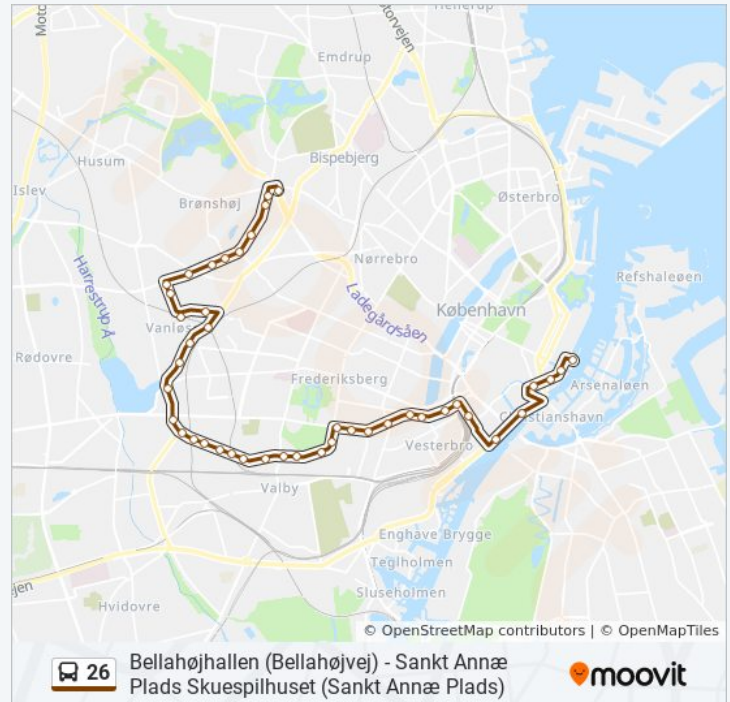

Langgade St. (Valby Langgade)

Gåsebæksvej (Valby Langgade)

Valby Langgade (Annexstræde)

Gl. Jernbanevej (Valby Langgade)

Bjerregårdsvej (Valby Langgade)

Kammasvej (Pile Allé)

De Små Haver (Vesterbrogade)

Barfods Skole (Vesterbrogade)

søndag

00:00 - 22:40

26 bus information

Retning: Sankt Annæ Plads Skuespilhuset

Stoppesteder: 43

Turvarighed: 50 min

Linjeoversigt:

Polititorvet (Bernstorffsgade)

Mitchellsgade (Kalvebod Brygge)

Det Kongelige Bibliotek (Christians Brygge)

Holmens Kirke (Holmens Kanal)

Tordenskjoldsgade (Holbergsgade)

Nyhavnsbroen (Holbergsgade)

Sankt Annæ Plads Skuespilhuset (Sankt Annæ Plads)