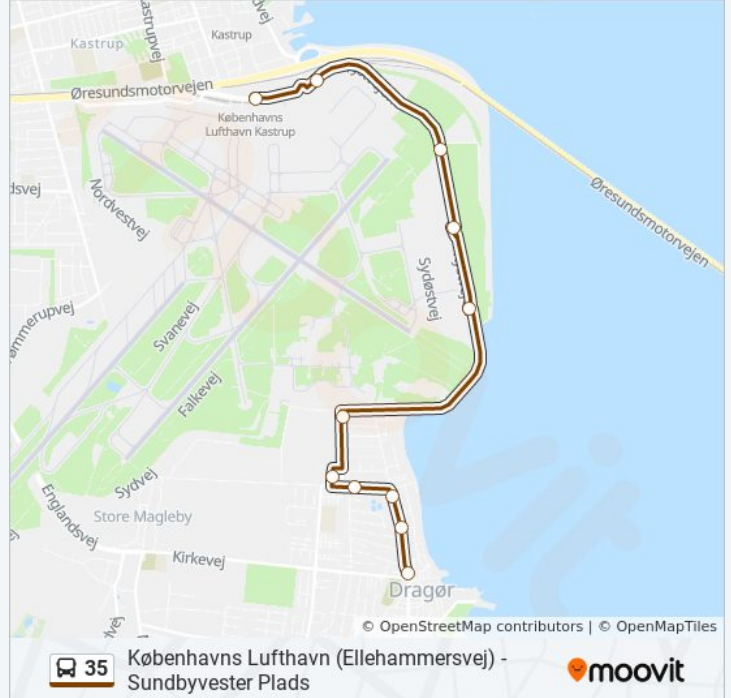

Retning: Københavns Lufthavn

11 stop

[SE LINJEKØREPLAN](#)

Kongevejen (Stationsvej)
 F.J. Madsens Vej (Stationsvej)
 Nordre Tangvej (Stationsvej)
 D. B. Dirchsens Allé (Nordre Dragørvej)
 A.P. Møllers Allé
 A. P. Møllers Allé Kystvejen (Kystvejen)
 Lufthavnen Øst Kystvejen (Kystvejen)
 Postnord (Kystvejen)
 Dsb Hallen (Kystvejen)
 Cirklen (Kystvejen)
 Københavns Lufthavn (Ellehammersvej)

Retning: Københavns Lufthavn

Stoppesteder: 11

Turvarighed: 14 min

Linjeoversigt:

Retning: Københavns Lufthavn (Ellehammersvej)

31 stop

[SE LINJEKØREPLAN](#)

Sundbyvester Plads