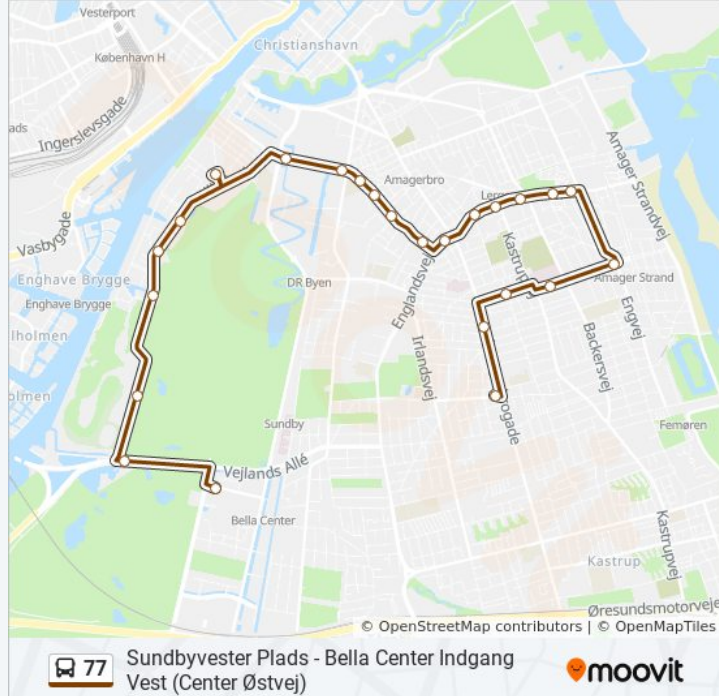

Bella Center St. (Martha Christensens Vej) - Sundbyvester Plads

[Få Appen](#)

77 bus linjen (Bella Center St. (Martha Christensens Vej) - Sundbyvester Plads) har 2 ruter. på almindelige hverdage er deres kørselstider:

25 stop

[SE LINJEKØREPLAN](#)

Sundbyvester Plads
Smyrnavej (Amagerbrogade)
Grækenlandsvej (Elbagade)
Amager Hospital (Italiensvej)
Engvej (Italiensvej)
Strandlodsvej (Øresundsvej)
Sundparken (Øresundsvej)
Lergravsparken St. (Øresundsvej)
Rumæniensgade (Øresundsvej)
Kirkegårdsvej (Øresundsvej)
Amagerbrogade (Englandsvej)
Skotlands Plads (Sundholmsvej)
Brydes Allé (Sundholmsvej)
Sønderbro Hospital (Sundholmsvej)
Amagerfælled Skole (Sundholmsvej)
Amagerfælled Skole (Njalsgade)
Islands Brygge St. (Njalsgade)
Kigkurren (Sturlasgade)
Axel Heides Gade (Artillerivej)
Drechselsgade (Artillerivej)

Retning: Bella Center

Stoppesteder: 25

Turvarighed: 31 min

Linjeoversigt:

Rundholtsvej (Artillerivej)

Hf Sønderbro (Artillerivej)

Artillerivej (Vejlands Allé)

Bella Center Indgang Vest

Bella Center St. (Martha Christensens Vej)

Retning: Sundbyvester Plads

25 stop

[SE LINJEKØREPLAN](#)

Bella Center St. (Martha Christensens Vej)

Bella Center Indgang Vest

Center Boulevard (Vejlands Allé)

Vejlands Allé (Artillerivej)