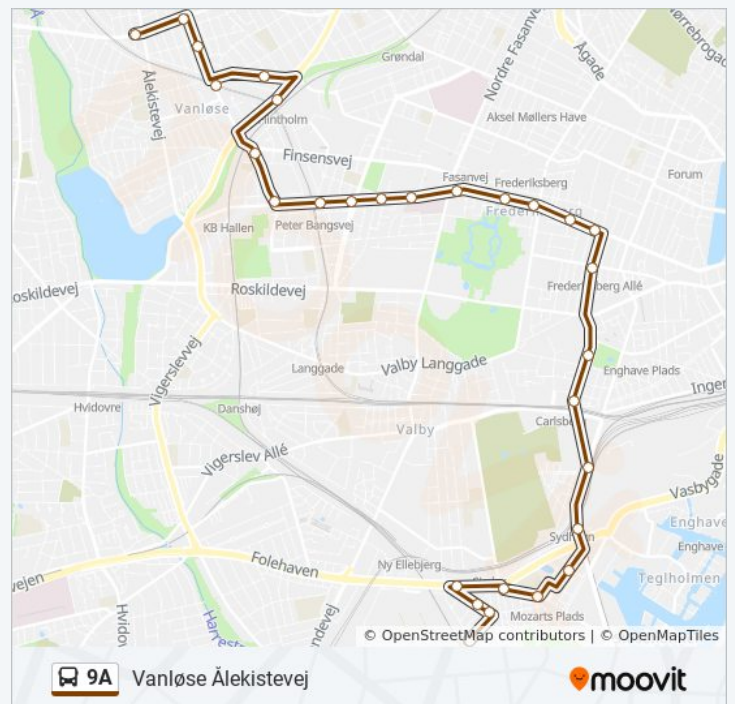

Håndelsvej (Stubmøllevej)
Spontinisvej (Ellebjergvej)
Ellebjergvej (Borgm. Christiansens Gade)
Mozarts Plads (Borgm. Christiansens Gade)
Anker Jørgensens Plads (Borgbjergsvej)
Sydhavn St. (Enghavevej)
Bavnehøj Allé (Enghavevej)
Carlsberg St. (Vesterfælledvej)
NY Carlsberg Vej (Vesterfælledvej)
Frederiksberg Allé St. (Platanvej)
Bülowsvej (Gammel Kongevej)
Henrik Steffens Vej (Gammel Kongevej)
Frederiksberg Rådhus (Smallegade)
Frederiksberg Bredegade (Smallegade)
Fasanvej (Smallegade)
Lindevangs Allé (Peter Bangs Vej)
Folkets Allé (Peter Bangs Vej)
Dalgas Boulevard (Peter Bangs Vej)
Peter Bangs Vej St. (Peter Bangs Vej)
Sønderjyllands Allé
Finsensvej (Sønderjyllands Allé)
Flintholm St. (Grøndals Parkvej)
Kilholmvej (Apollovej)
Vanløse St. (Vanløse Allé)
Børglumvej (Jernbane Allé)
Jernbane Allé (Jyllingevej)
Vanløse Ålekistevej (Jyllingevej)

torsdag	00:22 - 23:12
fredag	00:22 - 23:12
lørdag	00:22 - 23:12
søndag	00:22 - 04:22

9A bus information

Retning: Vanløse Ålekistevej

Stoppsteder: 29

Turvarighed: 31 min

Linjeoversigt:

9A bus tidsplaner og rutekort fås i en offline PDF på moovitapp.com. Brug [Moovit App](#) til at se live bustider, togkøreplaner eller køreplaner for undergrundsbaner, samt trin-for-trin vejvisning for al offentlig transport i Danmark.

[Om Moovit](#) • [MaaS løsninger](#) • [Understøttede lande](#) • [Mooviter fællesskab](#)

© 2024 Moovit - Alle rettigheder forbeholdes

Tjek live ankomsttider