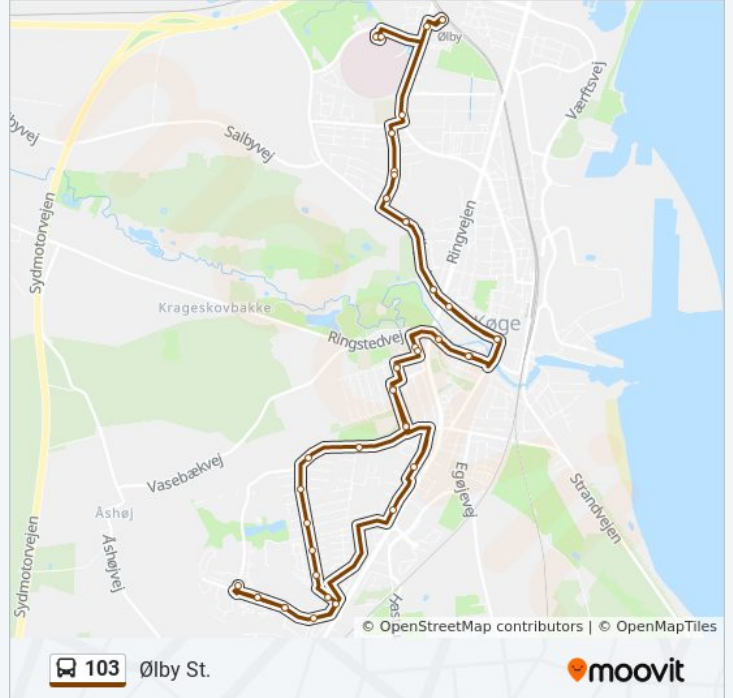

Lerbæk Torv (Søsvinget)
Hastrupskolen (Langelandsvej)
Hastrupparken (Langelandsvej)
Hastrup Jyllandsvej (Langelandsvej)
Boskovcentret (Fasanvej)
Finsensvej (Moltkesvej)
Ibsensvej (Moltkesvej)
Timianvej (Bregnevej)
Klitrosevej (Bregnevej)
Blåbærparken (Marksvinget)
Boholtecentret (Marksvinget)
Marksvinget (Parkvej)
Ellemarken (Parkvej)
Køge Gymnasium (Skellet)
Gymnasievej (Parkvej)
Ringvejen (Blegdammen)
Torvebyen (Blegdammen)
Køge Torv (Vestergade)
Langesvej (Ølbyvej)
Nørremarken Plejehjem (Ølbyvej)
Ølbyvej (Agerskovvej)
Dybbølvej (Agerskovvej)
Lønstrupvej (Agerskovvej)
Køge Sygehus (Lykkebækvej)
Ølby St.

103 bus tidsplaner og rutekort fås i en offline PDF på moovitapp.com. Brug [Moovit App](https://moovitapp.com) til at se live bustider, togkøreplaner eller køreplaner for undergrundsbaner, samt trin-for-trin vejvisning for al offentlig transport i Danmark.

[Om Moovit](#) • [MaaS løsninger](#) • [Understøttede lande](#) • [Mooviter fællesskab](#)

© 2024 Moovit - Alle rettigheder forbeholdes

Tjek live ankomsttider