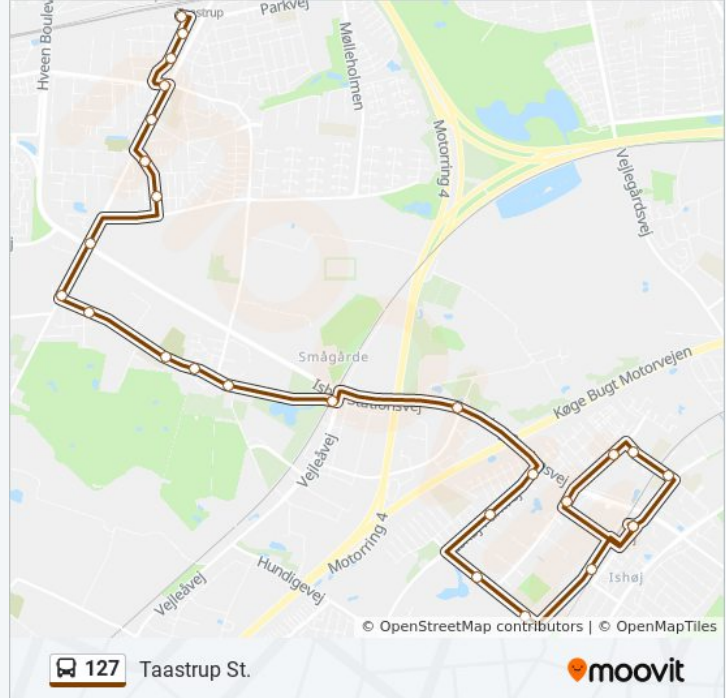

Ishøjstien (Ishøj Parkvej)

Centerstien (Ishøj Parkvej)

Industribuen (Ishøj Stationsvej)

Vejleåvej (Ishøj Bygade)

Pilemøllevvej (Ishøj Bygade)

Kirkebjerggård (Ishøj Bygade)

Ishøj Skole (Ishøj Bygade)

Friggasvej (Ishøj Bygade)

Torsbo (Køgevej)

Hveen Boulevard (Køgevej)

Budstikken (Røjlevangen)

Rønnevang Kirke (Røjlevangen)

Rugkærgårdsvej (Køgevej)

Borgerskolen (Høje Taastrup Vej)

Gasværksvej (Vesterparken)

Fredensvej (Vesterparken)

Taastrup St.

127 bus tidsplaner og rutekort fås i en offline PDF på moovitapp.com. Brug [Moovit App](#) til at se live bustider, togkøreplaner eller køreplaner for undergrundsbaner, samt trin-for-trin vejvisning for al offentlig transport i Danmark.

[Om Moovit](#) • [MaaS løsninger](#) • [Understøttede lande](#) • [Mooviter fællesskab](#)

© 2024 Moovit - Alle rettigheder forbeholdes

Tjek live ankomsttider