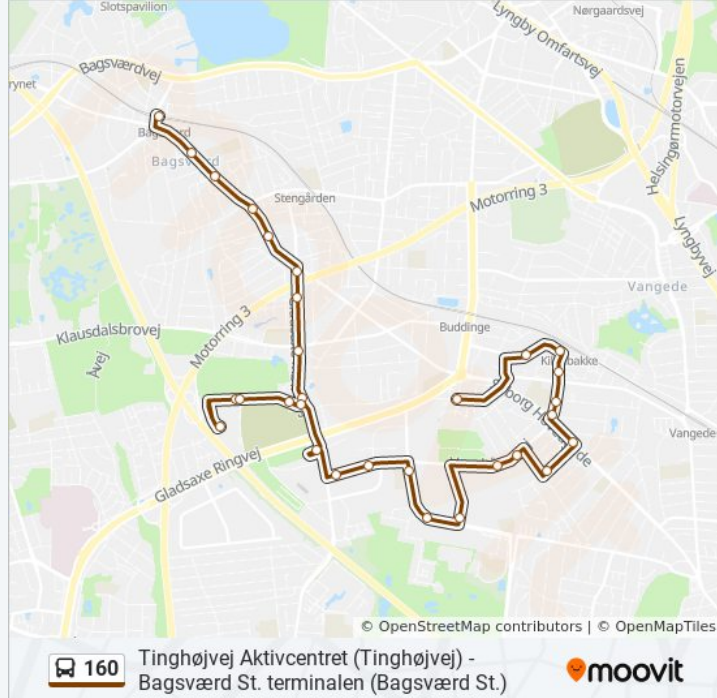

**Bagsværd St. terminalen (Bagsværd St.) - Tinghøjvej
Aktivcentret (Tinghøjvej)**

Få Appen

160 bus linjen (Bagsværd St. terminalen (Bagsværd St.) - Tinghøjvej Aktivcentret (Tinghøjvej)) har 3 ruter. på almindelige hverdage er deres kørselstider:

Retning: Tindhøjvej Buddinge

Stoppesteder: 30

Turvarighed: 37 min

Linjeoversigt:

Gyngemosevej (Gladsaxevej)

Høje Gladsaxe Isbanevej (Isbanevej)

Gladsaxe Sportshal (Vandtårnsvej)

Marienburg Allé (Vandtårnsvej)

Søborg Parkallé

Søborg Torv (Søborg Hovedgade)

Søborg Hovedgade (Hagavej)

Christianevej (Hagavej)

Kildebakkegårds Allé (Hagavej)

Kildebakke St.

Kildebakken (Solnavej)

Tinghøjvej Aktivcentret (Tinghøjvej)