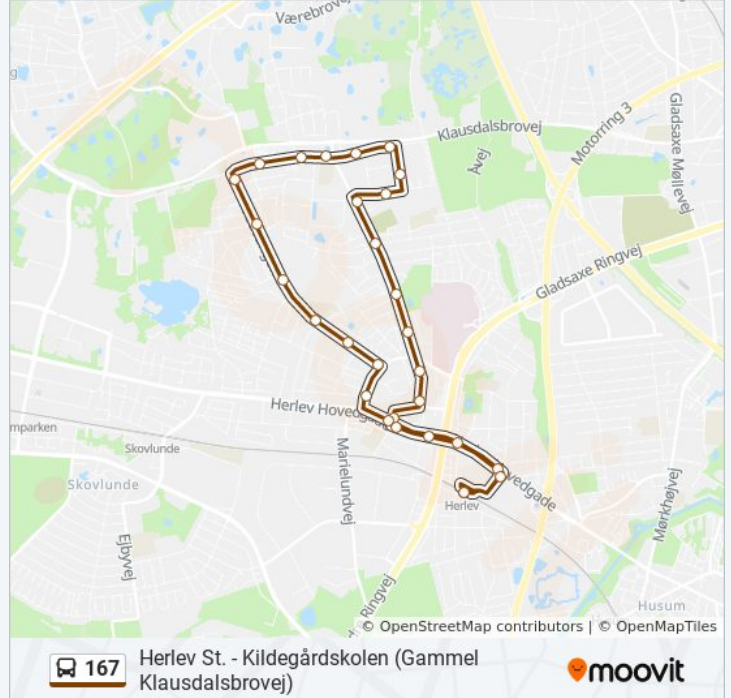

167 bus linjen Herlev St. - Kildegårds skolen (Gammel Klausdalsbrovej) har en rute. på almindelige hverdage er deres kørelstider:

(1) Herlev St. Via Tvedvangen - Hjortespringvej: 05:46 - 23:53

Brug Moovit Appen til at finde den nærmeste 167 bus station omkring dig og finde ud af, hvornår næste 167 bus ankommer.

Retning: Herlev St. Via Tvedvangen - Hjortespringvej

29 stop

[SE LINJEKØREPLAN](#)

Herlev St.

Elverhøjen (Herlev Hovedgade)

Herlev Bymidte (Herlev Hovedgade)

Herlev Bygade (Herlev Hovedgade)

Digestykket (Vindebyvej)

167 bus information

Retning: Herlev St. Via Tvedvangen - Hjortespringvej

Stoppesteder: 29

Turvarighed: 28 min

Linjeoversigt:

Borgerdiget (Hjortespringvej)

Smaragdvej (Hjortespringvej)

Vindebyvej (Herlevgårdsvej)

Herlev Bygade (Herlevgårdsvej)

Herlevvænge (Herlev Bygade)

Herlev Bygade (Herlev Hovedgade)

Herlev Bymidte (Herlev Hovedgade)

Elverhøjen (Stationsalleen)

Herlev St.

167 bus tidsplaner og rutekort fås i en offline PDF på moovitapp.com. Brug [Moovit App](https://moovitapp.com) til at se live bustider, togkøreplaner eller køreplaner for undergrundsbaner, samt trin-for-trin vejvisning for al offentlig transport i Danmark.