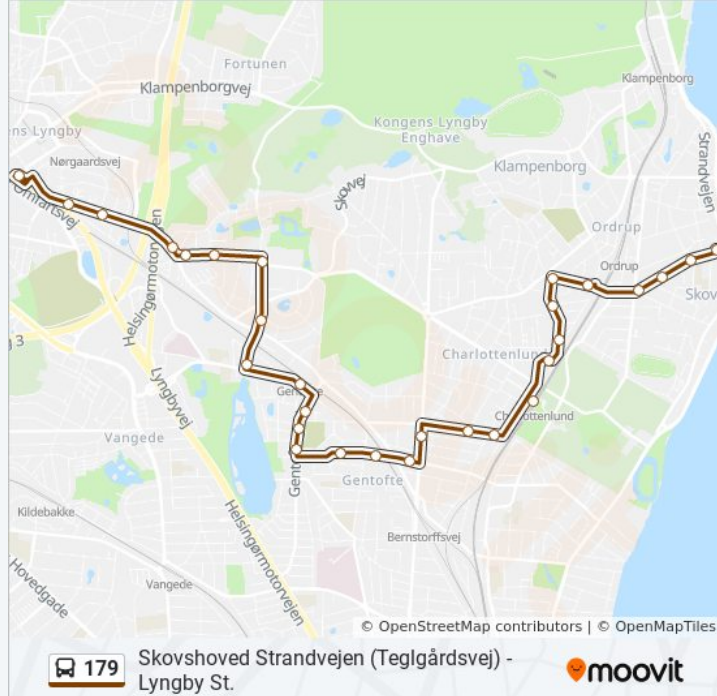

179

Skovshoved Strandvejen (Teglgårdsvej) - Lyngby St.

Få Appen

179 bus linjen (Skovshoved Strandvejen (Teglgårdsvej) - Lyngby St.) har 2 ruter. på almindelige hverdage er deres kørelstider:

(1) Lyngby St.: 06:19 - 23:17(2) Skovshoved Strandvejen: 06:21 - 23:47

Kirketorvet (Gentoftegade)

Jahnsensvej (Gentoftegade)

Gentofte St.

Brogårdsvej (Ermelundsvej)

179 bus køreplan

Lyngby St. Rute køreplan:

mandag	00:17 - 23:17
tirsdag	06:05 - 23:17
onsdag	06:05 - 23:17
torsdag	06:19 - 23:17
fredag	06:19 - 23:17
lørdag	06:19 - 23:17
søndag	06:19 - 22:17

179 bus information**Retning:** Lyngby St.**Stoppesteder:** 29**Turvarighed:** 28 min**Linjeoversigt:**

Prins Valdemars Vej (Ermelundsvej)

Jægersborg Kaserne (Ermelundsvej)

Ridebanevang (Jægersborg Allé)

Jægersborg St. (Jægersborg Allé)

Jægersborg St. Ibstrupv. (Jægersborgvej)

Tjørnebakken (Jægersborgvej)

Håbets Allé (Jægersborgvej)

Lyngby St. (Gammel Jernbanevej)

Retning: Skovshoved Strandvejen

31 stop

[SE LINJEKØREPLAN](#)