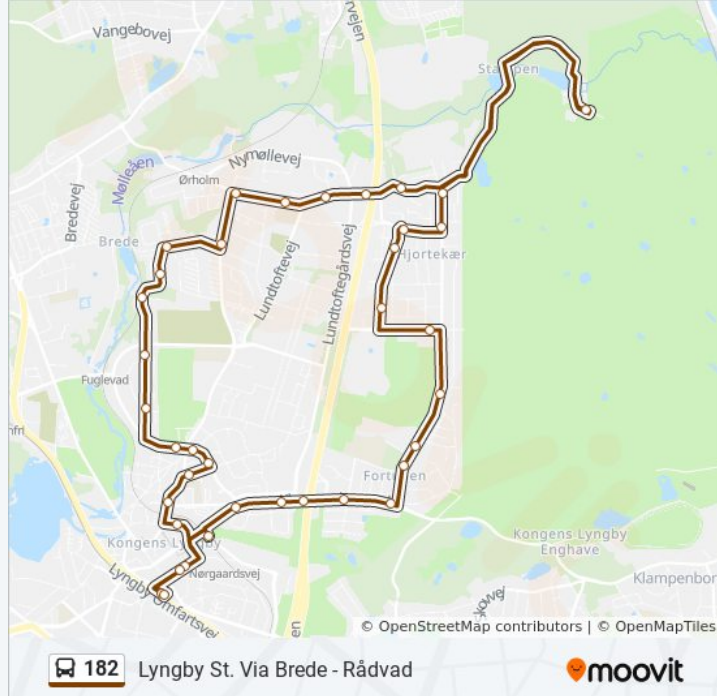

182 bus information

Retning: Lyngby St. Via Brede - Rådvas

Stoppesteder: 36

Turvarighed: 47 min

Linjeoversigt:

Lundtofte Skole (Nøjsomhedsvej)

S. Willumsens Vej (Lundtoftevej)

Hf Lundtoftegård (Lundtoftevej)

Dybendalsvej (Lundtoftevej)

Rådvad

Lundtoftevej (Hjortekærsvej)

Skovfryd (Hjortekærsvej)

Vejporten

Eremitageparken

Prof. Ostenfeld Kollegiet (Eremitageparken)

Hjortekærsvej (Rævehøjvej)

Langs Hegnet (Hjortekærsvej)

Fortunparken (Hjortekærsvej)

Trongårdsvej (Hjortekærsvej)

Ved Fortunen (Klampenborgvej)

Hvidegårdsparken (Klampenborgvej)

Helsingørmotorvejen (Klampenborgvej)

Sorgenfrigårdsvej (Klampenborgvej)

Klampenborgvej (Firskovvej)

Lyngby Hovedgade (Nørgaardsvej)

Lyngby St.

182 bus tidsplaner og rutekort fås i en offline PDF på moovitapp.com. Brug [Moovit App](https://moovitapp.com) til at se live bustider, togkøreplaner eller køreplaner for undergrundsbaner, samt trin-for-trin vejvisning for al offentlig transport i Danmark.