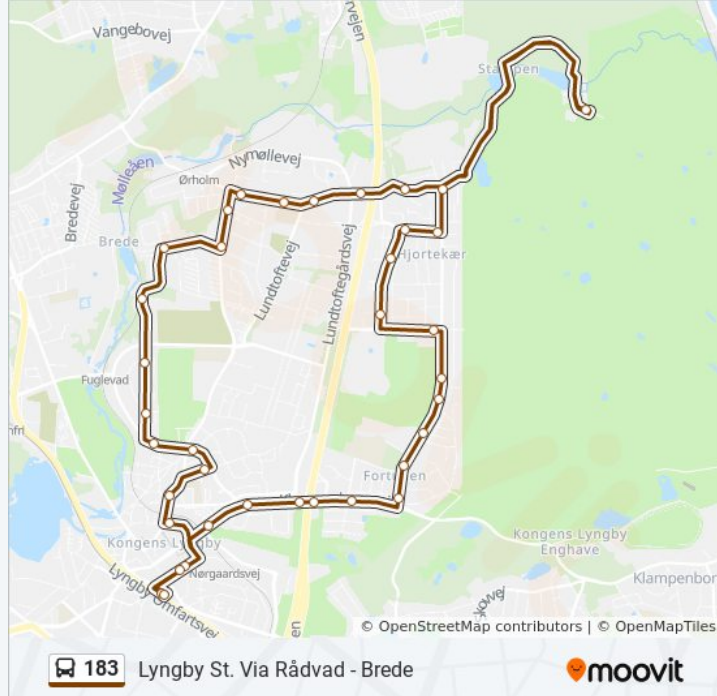

Retning: Lyngby St. Via Rådvad - Brede

Stoppesteder: 37

Turvarighed: 46 min

Linjeoversigt:

Eremitageparken

Vejporten

Skovfryd (Vejporten)

Lundtoftevej (Hjortekærvej)

Rådvad

Dybendalsvej (Lundtoftevej)

Hf Lundtoftegård (Lundtoftevej)

S. Willumsens Vej (Lundtoftevej)

Lundtofte Skole (Nøjsomhedsvej)

Kulsviervej (Nøjsomhedsvej)

Norgesvej (Kulsviervej)

Finlandsvej (Kulsviervej)

Brede Torv (Lystoftevej)

Borrebakken (Caroline Amalie Vej)

Agnesvej (Caroline Amalie Vej)

Margrethevej (Caroline Amalie Vej)

Nørregade (Sorgenfrigårdsvej)

Lyngvej (Sorgenfrigårdsvej)

Sorgenfrigårdsvej (Carlshøjvej)

Høstvej (Toftebæksvej)

Lyngby Lokal St. (Kanalvej)

Lyngby Hovedgade (Nørgaardsvej)

Lyngby St.

183 bus tidsplaner og rutekort fås i en offline PDF på moovitapp.com. Brug [Moovit App](#) til at se live bustider, togkøreplaner eller køreplaner for undergrundsbaner, samt trin-for-trin vejvisning for al offentlig transport i Danmark.