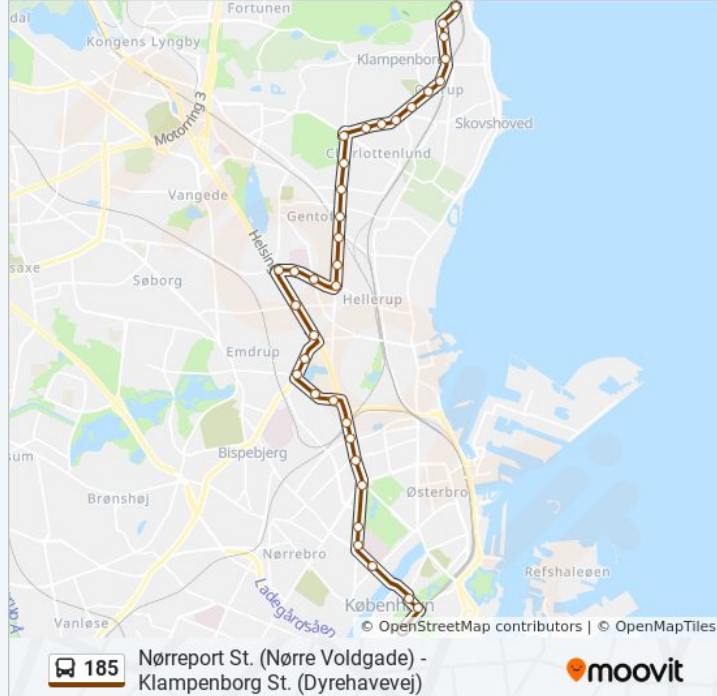

Turvarighed: 37 min

Linjeoversigt:

Baunegårdsvej (Bernstorffsvej)

Bernstorffsvej St. (Bernstorffsvej)

Høeghs Allé (Bernstorffsvej)

Gentofte Rådhus (Bernstorffsvej)

Enighedsvej (Bernstorffsvej)

Femvejen (Bernstorffsvej)

Rosenstandsvej (Ordrupvej)

Lindegårdsvej (Ordrupvej)

Skovkrogen (Ordrupvej)

Herthavej (Ordrupvej)

Ordrup Torv (Ordrupvej)

Ordrup Vænge (Ordrupvej)

Hvidørevej (Christiansholmsvej)

Fabritius Allé (Christiansholmsvej)

Dyrehaven (Christiansholmsvej)

Klampenborg St. (Dyrehavevej)

Retning: Nørreport St.

36 stop

[SE LINJEKØREPLAN](#)

Klampenborg St. (Dyrehavevej)

Dyrehaven (Dyrehavevej)

Fabritius Allé (Christiansholmsvej)

Hvidørevej (Christiansholmsvej)

Ordrup Vænge (Ordrupvej)

Ordrup Torv (Ordrupvej)

Herthavej (Ordrupvej)

Skovkrogen (Ordrupvej)

Lindegårdsvej (Ordrupvej)

Rosenstandsvej (Ordrupvej)

Femvejen (Bernstorffsvej)