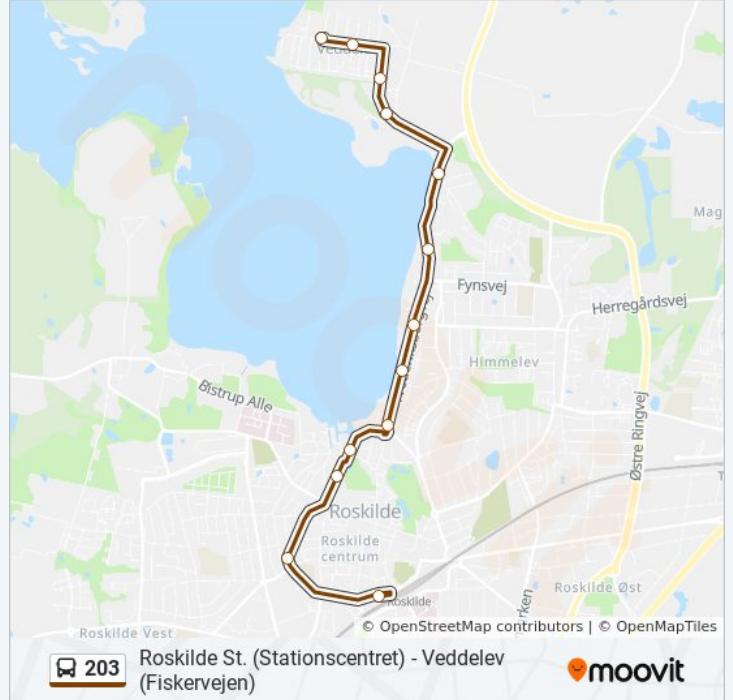

 **203**

Roskilde St. (Stationscentret) - Veddelev (Fiskervejen)

Få Appen

203 bus linjen (Roskilde St. (Stationscentret) - Veddelev (Fiskervejen)) har 2 ruter. på almindelige hverdage er deres kørelstider:

Retning: Veddelev

13 stop

[SE LINJEKØREPLAN](#)

Roskilde St. (Stationscentret)
Duebrødrevej (Byvolden)
Sankt Ibs Vej (Sankt Clara Vej)
Vikingskibsmuseet (Sankt Clara Vej)
Strandengen (Frederiksborgvej)
Baldersvej (Frederiksborgvej)
Himmelev Sognevej (Frederiksborgvej)
Thomas Bredsdorffs Allé (Frederiksborgvej)
Vestre Kirkevej (Frederiksborgvej)
Veddelev Bygade (Baunehøjvej)
Svaleøvej (Baunehøjvej)
Guldborgvej (Fiskervejen)
Veddelev (Fiskervejen)

203 bus køreplan

Veddelev Rute køreplan:

mandag	00:57 - 23:57
tirsdag	06:29 - 23:57
onsdag	06:29 - 23:57
torsdag	06:57 - 23:57
fredag	06:57 - 23:57
lørdag	06:57 - 23:57
søndag	06:57 - 22:57

203 bus information

Retning: Veddelev

Stoppesteder: 13

Turvarighed: 14 min

Linjeoversigt:

203 bus tidsplaner og rutekort fås i en offline PDF på moovitapp.com. Brug [Moovit App](https://moovitapp.com) til at se live bustider, togkøreplaner eller køreplaner for undergrundsbaner, samt trin-for-trin vejvisning for al offentlig transport i Danmark.