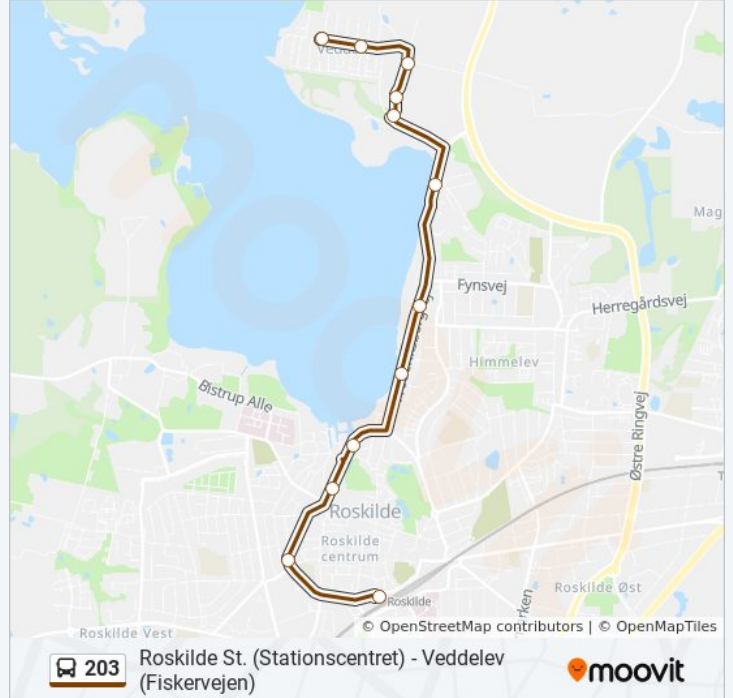

 **203**

Roskilde St. (Stationscentret) - Veddelev (Fiskervejen)

Få Appen

203 bus linjen (Roskilde St. (Stationscentret) - Veddelev (Fiskervejen)) har 2 ruter. på almindelige hverdage er deres kørelstider:

(1) Roskilde St.: 07:12 - 23:12(2) Veddelev: 06:57 - 23:57

Brug Moovit Appen til at finde den nærmeste 203 bus station omkring dig og finde ud af, hvornår næste 203 bus ankommer.

Retning: Roskilde St.

11 stop

[SE LINJEKØREPLAN](#)

Veddelev (Fiskervejen)
Guldborgvej (Fiskervejen)
Brovej (Veddelev Bygade)
Høkerstræde (Veddelev Bygade)
Baunehøjvej (Veddelev Bygade)
Himmelev Sognevej (Frederiksborgvej)
Baldersvej (Frederiksborgvej)
Vikingskibsmuseet (Sankt Clara Vej)
Sankt Ibs Vej (Sankt Clara Vej)
Duebrødrevej (Byvolden)
Roskilde St. (Stationscentret)

Retning: Veddelev

13 stop

[SE LINJEKØREPLAN](#)

Roskilde St. (Stationscentret)
Duebrødrevej (Byvolden)
Sankt Ibs Vej (Sankt Clara Vej)
Vikingskibsmuseet (Sankt Clara Vej)
Strandengen (Frederiksborgvej)
Baldersvej (Frederiksborgvej)
Himmelev Sognevej (Frederiksborgvej)
Thomas Bredsdorffs Allé (Frederiksborgvej)
Vestre Kirkevej (Frederiksborgvej)
Veddelev Bygade (Baunehøjvej)
Svaleøvej (Baunehøjvej)
Guldborgvej (Fiskervejen)
Veddelev (Fiskervejen)