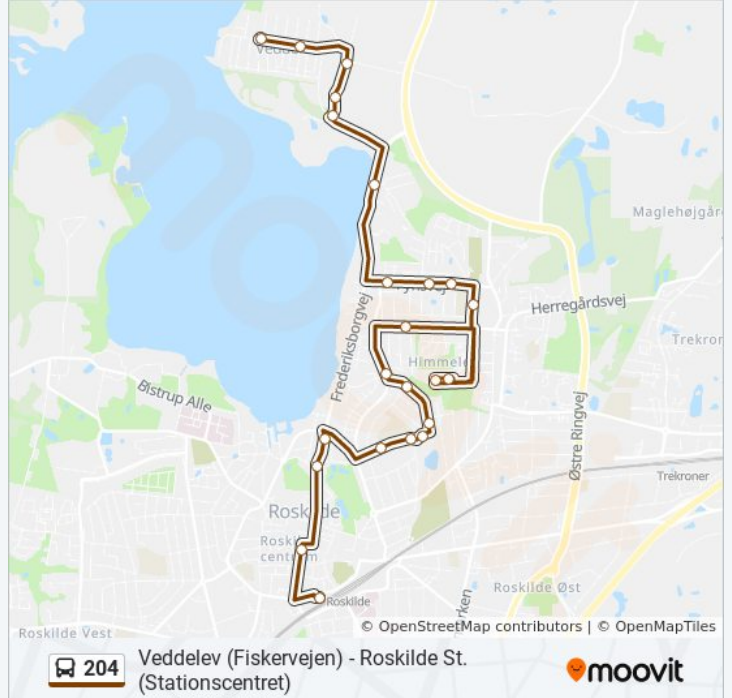

204 bus linjen (Roskilde St. (Stationscentret) - Veddelev (Fiskervejen)) har 2 ruter. på almindelige hverdage er deres kørelstider:

(1) Roskilde St.: 08:58 - 16:58(2) Veddelev: 09:29 - 16:29

Brug Moovit Appen til at finde den nærmeste 204 bus station omkring dig og finde ud af, hvornår næste 204 bus ankommer.

Retning: Roskilde St.

20 stop

[SE LINJEKØREPLAN](#)

Veddelev (Fiskervejen)
Guldborgvej (Fiskervejen)
Brovej (Veddelev Bygade)
Høkerstræde (Veddelev Bygade)
Baunehøjvej (Veddelev Bygade)
Himmelevgård (Himmelev Bygade)
Himmelev Center (Himmelev Sognevej)
Bernadottegården
Lokalcentret Bernadottegården (H.H. Kochsvej)
Åvej (Himmelev Sognevej)
Strandparken (Haraldsborgvej)
Knud Den Stores Vej (Dronning Sofies Vej)
Duevej (Dronning Sofies Vej)
Prins Buris Vej (Dronning Sofies Vej)
Klostermarksskolen (Kongebakken)
Kongebakken
Sankt Clara Vej (Frederiksborgvej)
Trægården (Frederiksborgvej)
Stændertorvet (Palæstræde)
Roskilde St. (Stationscentret)

Retning: Veddelev

26 stop

[SE LINJEKØREPLAN](#)

Roskilde St. (Stationscentret)

Lammegade (Allehelgensgade)

Stændertorvet

Trægården (Frederiksborgvej)

Sankt Clara Vej (Frederiksborgvej)

Valhalvej (Kong Valdemars Vej)

Kongebakken

Klostermarksskolen (Kongebakken)

Prins Buris Vej (Dronning Sofies Vej)

Duevej (Dronning Sofies Vej)

Knud Den Stores Vej (Dronning Sofies Vej)

Strandparken (Haraldsborgvej)