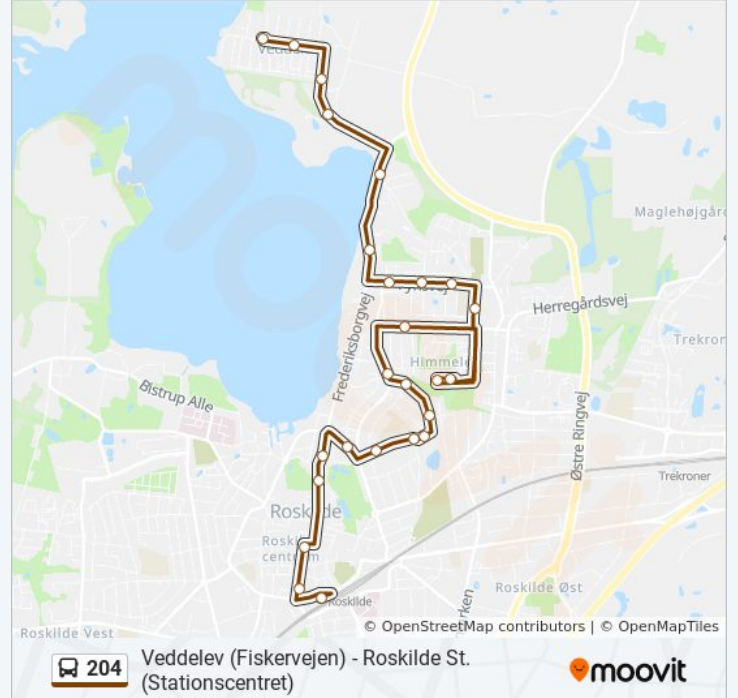

Assensvej (Fynsvej)

Nordhøjen (Fynsvej)

Thomas Bredsdorffs Allé (Frederiksborgvej)

Vestre Kirkevej (Frederiksborgvej)

Veddelev Bygade (Baunehøjvej)

Svaleøvej (Baunehøjvej)

Guldborgvej (Fiskervejen)

Veddelev (Fiskervejen)

204 bus tidsplaner og rutekort fås i en offline PDF på moovitapp.com. Brug [Moovit App](https://moovitapp.com) til at se live bustider, togkøreplaner eller køreplaner for undergrundsbaner, samt trin-for-trin vejvisning for al offentlig transport i Danmark.

[Om Moovit](#) • [MaaS løsninger](#) • [Understøttede lande](#) • [Mooviter fællesskab](#)

© 2024 Moovit - Alle rettigheder forbeholdes

Tjek live ankomsttider