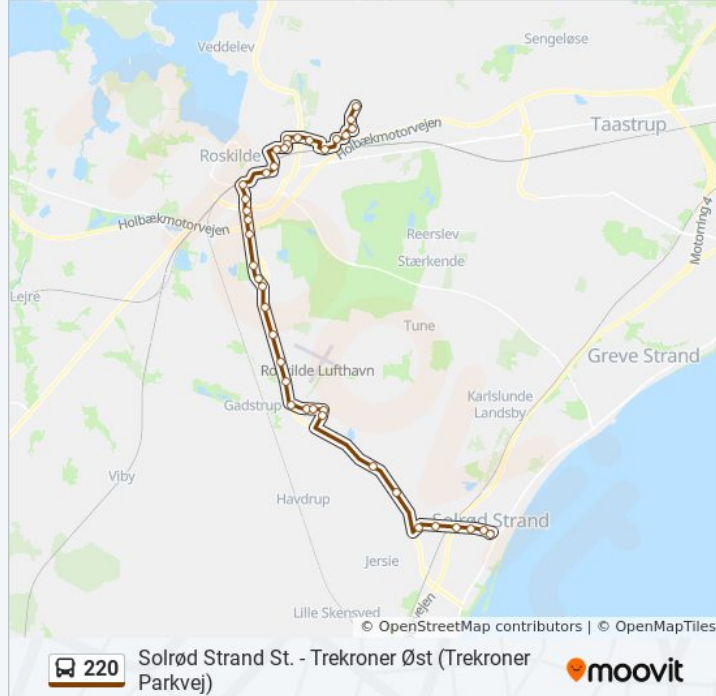

## 220 bus information

**Retning:** Solrød Strand St.

**Stoppesteder:** 39

**Turvarighed:** 51 min

**Linjeoversigt:**

Jordbrugsskolen (Køgevej)

Ærøvej (Vor Frue Hovedgade)

Vor Frue Kirke (Vor Frue Hovedgade)

Snoldelev Kirke (Snoldelev Bygade)

Stakhaven (Smedegade)

Hastrupvej (Roskildevej)

Fergosgård (Roskildevej)

Solrød Kirke (Solrød Byvej)

Bybjerg (Solrød Byvej)

Køge Bugt Motorvejen (Solrød Byvej)

Elmelyparken (Solrød Byvej)

Solrød Rådhus (Solrød Byvej)

Solrød Strand St.

## Retning: Trekroner Øst

39 stop

[SE LINJEKØREPLAN](#)

Solrød Strand St.

Solrød Rådhus (Solrød Byvej)

Elmelyparken (Solrød Byvej)

Køge Bugt Motorvejen (Solrød Byvej)

Bybjerg (Solrød Byvej)