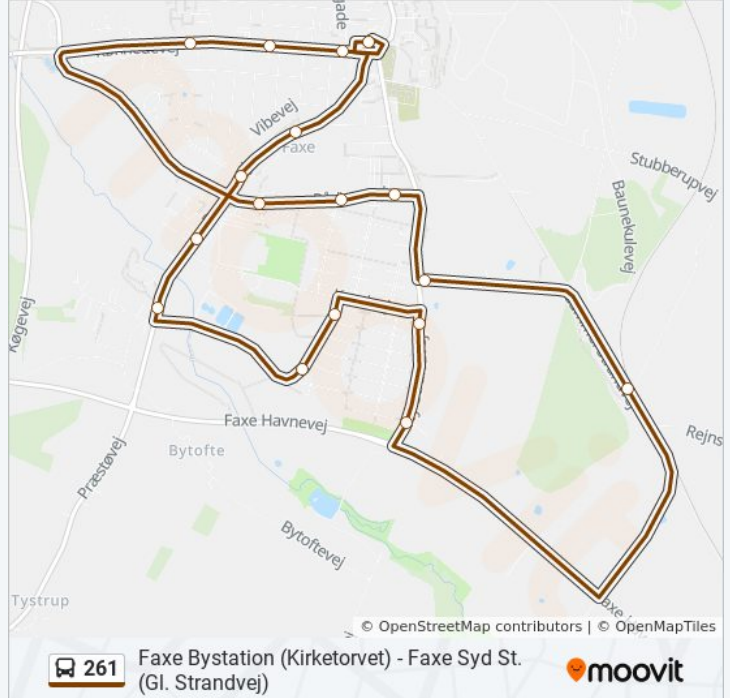

261 bus information

Retning: Faxe Bystation (Kirketorvet)

Stoppesteder: 19

Turvarighed: 22 min

Linjeoversigt:

Faxe Bystation (Kirketorvet)

Retning: Faxe Syd St.

10 stop

[SE LINJEKØREPLAN](#)

Faxe Bystation (Kirketorvet)

Jesper Olsens Vej (Præstøvej)

Lærkevej (Præstøvej)

Faxe Sundhedscenter (Præstøvej)

Præstøvej 88 (Præstøvej)

Guldagervej Ovf. 87-175 (Guldagervej)

Koralvej (Guldagervej)