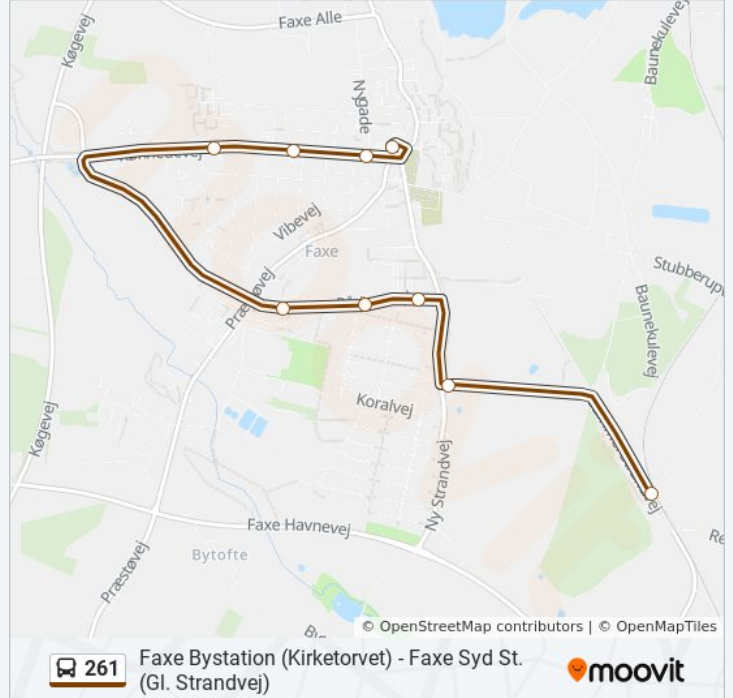

 **261**

Faxe Bystation (Kirketorvet) - Faxe Syd St. (Gl. Strandvej)

Få Appen

261 bus linjen (Faxe Bystation (Kirketorvet) - Faxe Syd St. (Gl. Strandvej)) har 3 ruter. på almindelige hverdage er deres kørelstider:

Retning: Faxe Bystation

10 stop

[SE LINJEKØREPLAN](#)

Faxe Syd St. (Gl. Strandvej)

NY Strandvej (Schjølervvej)

Søndervang Biblioteket (Rådhusvej)

Sandagervej (Rådhusvej)

Granvænget (Rådhusvej)

Conrads Vej (Rønnedevej)

Vinkelvej (Rønnedevej)

Birkevej (Rønnedevej)

Nygade (Rønnedevej)

Faxe Bystation (Kirketorvet)

261 bus køreplan

Faxe Bystation Rute køreplan:

mandag	Ikke I Drift
tirsdag	13:48 - 15:48
onsdag	13:48 - 15:48
torsdag	Ikke I Drift
fredag	Ikke I Drift
lørdag	Ikke I Drift
søndag	Ikke I Drift

261 bus information**Retning:** Faxe Bystation**Stoppesteder:** 10**Turvarighed:** 13 min**Linjeoversigt:**

Retning: Faxe Bystation (Kirketorvet)

19 stop

[SE LINJEKØREPLAN](#)

Faxe Bystation (Kirketorvet)
 Jesper Olsens Vej (Præstøvej)
 Lærkevej (Præstøvej)
 Faxe Sundhedscenter (Præstøvej)
 Præstøvej 88 (Præstøvej)
 Guldagervej Ovf. 87-175 (Guldagervej)
 Korallvej (Guldagervej)
 Kornagervej (Ny Strandvej)
 Gabriels Gård (Ny Strandvej)
 Faxe Syd St. (Gl. Strandvej)
 NY Strandvej (Schjølervvej)
 Søndervang Biblioteket (Rådhusvej)
 Sandagervej (Rådhusvej)
 Granvænget (Rådhusvej)
 Conrads Vej (Rønnedevej)
 Vinkelvej (Rønnedevej)
 Birkevej (Rønnedevej)
 Nygade (Rønnedevej)