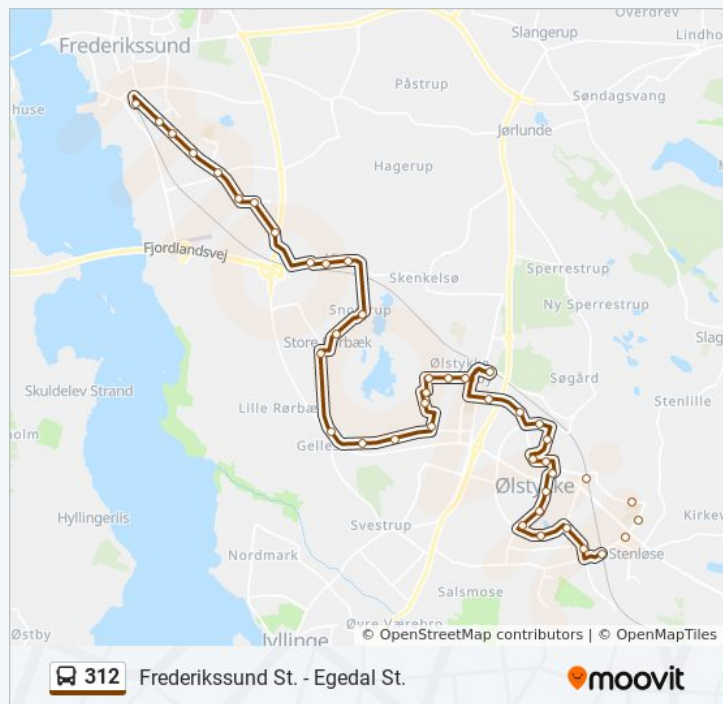

Fyrkatvej (Ring Syd)

Stengårdsskolen (Frode Fredegods Vej)

Roarsvej (Frode Fredegods Vej)

Skjoldsvej (Frode Fredegods Vej)

Kildegårdsvej (Dronning Dagmars Vej)

Ølstykke Kirke (Københavnsvej)

Københavnsvej (Ny Toftegårdsvej)

Løven (Hampelandsvej)

Søhøjskolen (Ring Nord)

Ring Nord (Ny Toftegårdsvej)

Østervej (Ny Toftegårdsvej)

Ølstykke St.

Udlejre Kirke (Ørnebjergvej)

Tusindfrydvej (Ørnebjergvej)

Fyrrevej (Ørnebjergvej)

Astersvej (Violvej)

Lupinvej

Rørsangervej (Karmstensvej)

Lærkevej (Udlejrevej)

Søholmvej (Udlejrevej)

Svestrupvej (Udlejrevej)

Store Rørbæk (St. Rørbækvej)

Morbærvænget (Snostrupvej)

Snostrup (Snostrupvej)

Mekongvej (Dalvejen)

Vinge St. (Dalvejen)

Gl. Slangerupvej (Dalvejen)

Gartnervænget

Søndervang (Roskildevej)

Pedersholm (Roskildevej)

Korshøj (Roskildevej)

Stagetornsvej (Roskildevej)

Sundbyvej (Roskildevej)

312 bus information

Retning: Frederikssund St.

Stoppesteder: 42

Turvarighed: 43 min

Linjeoversigt: