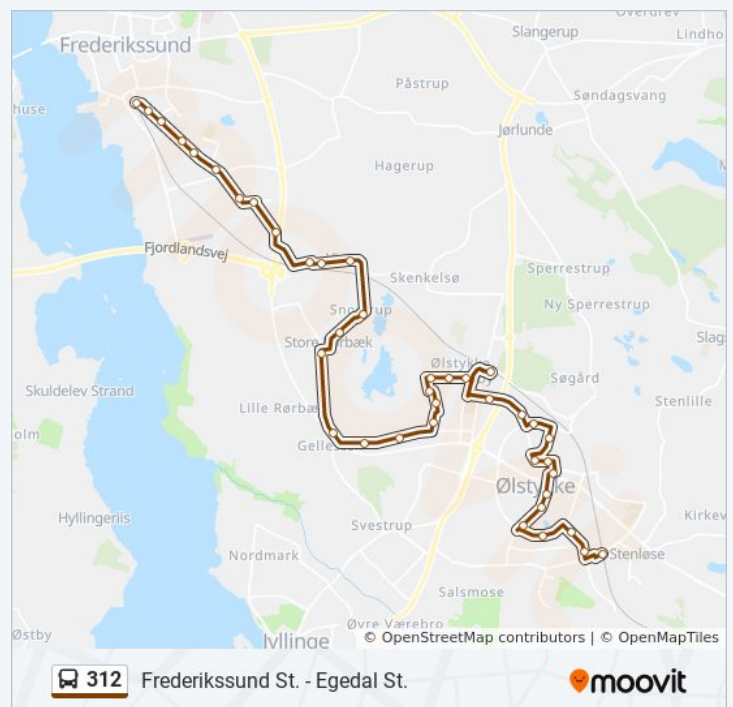

## 312 bus information

Retning: Stenløse St.

Stoppesteder: 39

Turvarighed: 42 min

Linjeoversigt:

Søhøjskolen (Ring Nord)

Løven (Hampelandsvej)

Københavnsvej (Ny Toftegårdsvej)