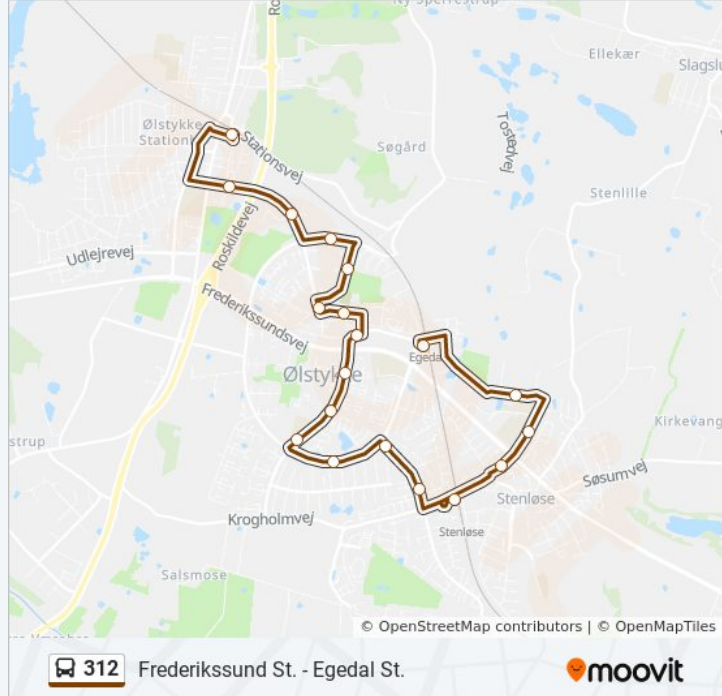

### 312 bus information

**Retning:** Ølstykke St.

**Stoppesteder:** 19

**Turvarighed:** 16 min

**Linjeoversigt:**

Østervej (Ny Toffegårdsvej)

Ølstykke St.

312 bus tidsplaner og rutekort fås i en offline PDF på [moovitapp.com](https://moovitapp.com). Brug [Moovit App](#) til at se live bustider, togkøreplaner eller køreplaner for undergrundsbaner, samt trin-for-trin vejvisning for al offentlig transport i Danmark.