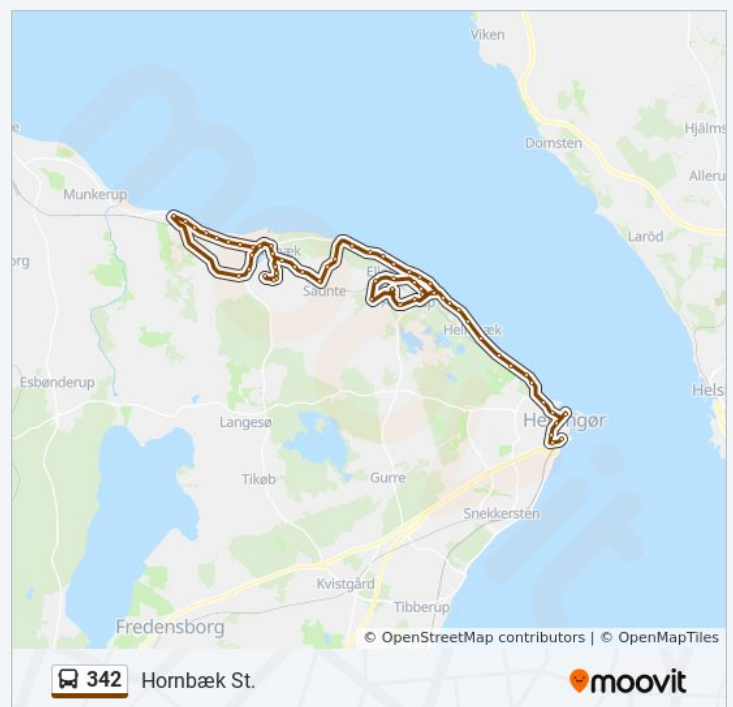

Heimdalsvænget (Ellekildehavevej)

Bobakken (Ellekildehavevej)

Ålsgårde St.

Jæmtlandsvej (Krogebakken)

Blochsvej (Nordre Strandvej)

Nordre Strandvej 194 (Nordre Strandvej)

Odinshøjstien (Nordre Strandvej)

Elleborgvej (Nordre Strandvej)

Ellebakkevej (Nordre Strandvej)

Nordre Strandvej 264 (Nordre Strandvej)

Sandagerhusvej Ndr. Strandvej (Nordre

onsdag	06:47 - 21:17
torsdag	07:17 - 21:17
fredag	07:17 - 21:17
lørdag	07:17 - 21:17
søndag	07:17 - 21:17

342 bus information

Retning: Hornbæk St.

Stoppesteder: 63

Turvarighed: 66 min

Linjeoversigt:

Strandvej)

Orionvej (Sandagerhusvej)

Mælkevejen (Sandagerhusvej)