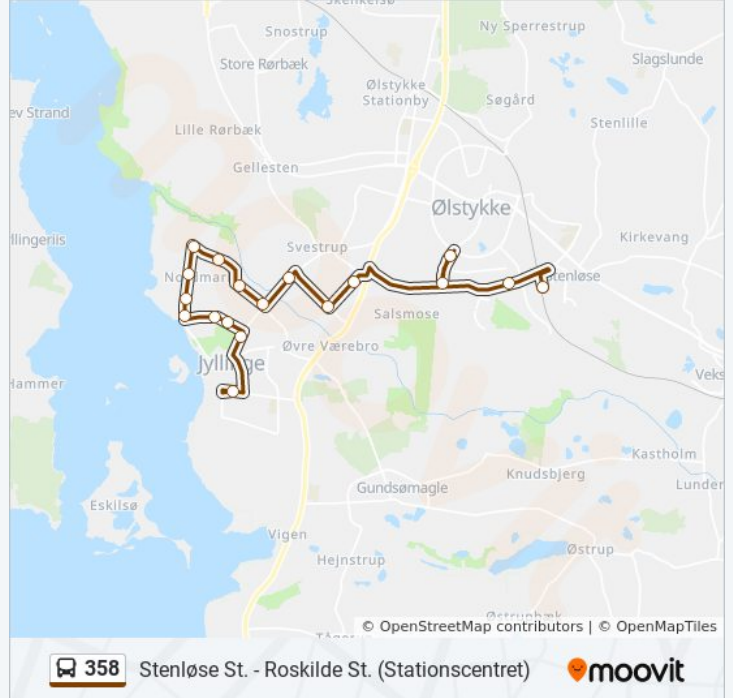

358 bus linjen (Stenløse St. - Roskilde St. (Stationscentret)) har 5 ruter. på almindelige hverdage er deres kørselstider: (1) Jyllingecentret: 23:53(2) Roskilde St.: 07:43 - 21:43(3) Stenløse St.: 08:25 - 22:25
Brug Moovit Appen til at finde den nærmeste 358 bus station omkring dig og finde ud af, hvornår næste 358 bus ankommer.

Retning: Jyllingecentret

18 stop

[SE LINJEKØREPLAN](#)

Stenløse St.
Halkærvej (Krogholmvej)
Krogholmvej (Frode Fredegods Vej)
Vølundsvej (Frode Fredegods Vej)
Svalehøjvej (Lyshøjvej)
Lyshøjvej (Frodebjergvej)
Tangbjerg (Værebrovej)
Værebrovej (Osvej)
Stærevej (Osvej)
Paulsvej (Osvej)
Nordmarksvej (Osvej)
Lønager (Nordmarksvej)
Råmosevej (Nordmarksvej)
Jyllinge Nordhavn (Nordmarksvej)
Kløvervej (Rådalsvej)
Egesvinget (Rådalsvej)
Rådalsvej (Værebrovej)
Jyllingecentret (Jyllinge Parkvej)

Retning: Roskilde St.

56 stop

[SE LINJEKØREPLAN](#)

Stenløse St.

Halkærvej (Krogholmvej)

Krogholmvej (Frode Fredegods Vej)

Vølundsvej (Frode Fredegods Vej)

Svalehøjvej (Lyshøjvej)

Lyshøjvej (Frodebjergvej)

Tangbjerg (Værebrovej)

Værebrovej (Osvej)

Stærevej (Osvej)

Paulsvej (Osvej)

Nordmarksvej (Osvej)

Lønager (Nordmarksvej)

Råmosevej (Nordmarksvej)