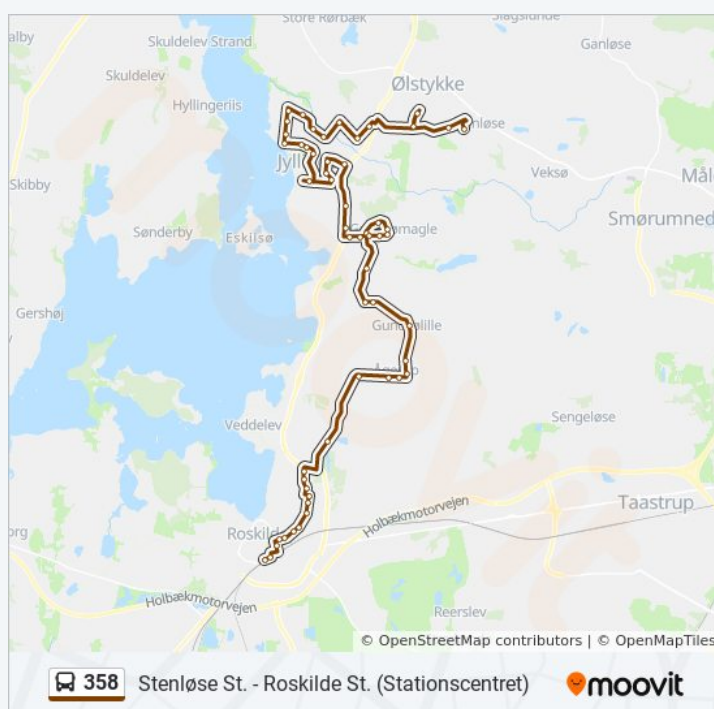

Vink - Hejnstrup (Hejnstrupvej)

Hejnstrupvej (Gundsømagle Parkvej)

358 bus køreplan

Stenløse St. Rute køreplan:

mandag	08:25 - 22:25
tirsdag	04:30 - 22:30
onsdag	04:30 - 22:30
torsdag	08:25 - 22:25
fredag	08:25 - 22:25
lørdag	08:25 - 22:25
søndag	08:25 - 22:25

358 bus information

Retning: Stenløse St.

Stoppesteder: 55

Turvarighed: 66 min

Linjeoversigt:

Fiskergårdsvej (Gundsømagle Parkvej)

Gundsømagle Rosentorvet (Gulddyssevej)

Gundsømagle Kirke (Sognevej)