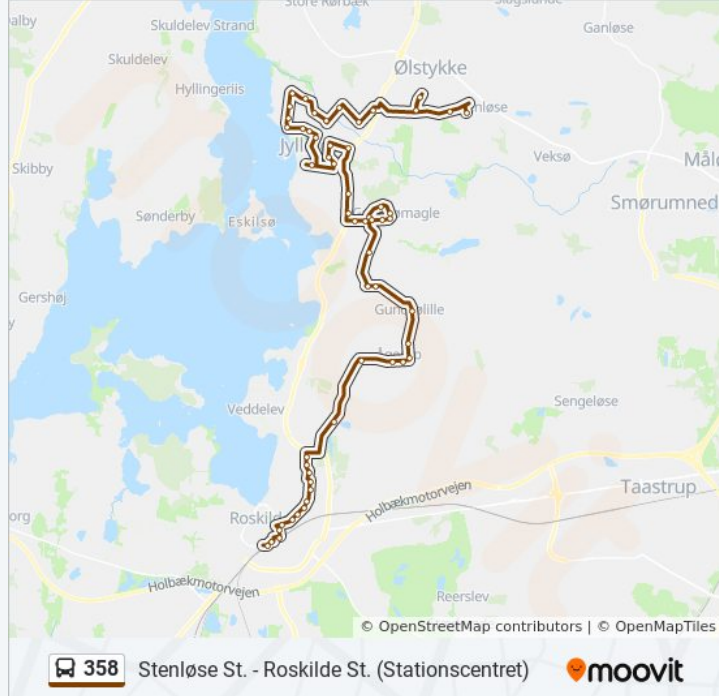

Gundsø Omsorgscenter (Gundsølillevej)

Gundsølillevej (Ågerupvej)

Åbakken (Ågerupvej)

Store Valby (Ågerupvej)

Koldekildevej (Store Valbyvej)

Terrasserne (Himmelev Bygade)

Himmelev Skovvej (Himmelev Bygade)

Himmelevgård (Himmelev Bygade)

Himmelev Gymnasium (Herregårdsvej)

Himmelev Egelund (Herregårdsvej)

Rørsangervej (Klosterengen)

Vibevej (Klosterengen)

Byageren (Klosterengen)

Dronning Sofies Vej (Klosterengen)

Knud Den Stores Vej (Klosterengen)

Dronning Margrethes Vej (Kong Valdemars Vej)

Kong Valdemars Vej (Algade)

Roskilde St. (Jernbanegade)

Roskilde St. (Stationscentret)

Retning: Stenløse St.

55 stop

[SE LINJEKØREPLAN](#)

Roskilde St.