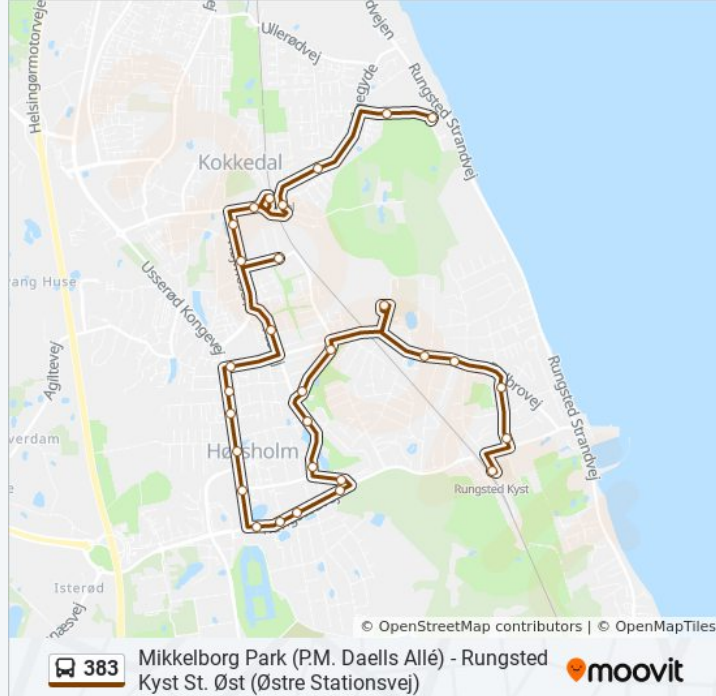

## Retning: Mikkelpark

30 stop

[SE LINJEKØREPLAN](#)

Rungsted Kyst St. Øst (Østre Stationsvej)

Rungsted Skole (Hulsøvang)

Bolbrovej (Hulsøvang)

Bolbro Villavej (Bolbrovej)

Drosselvej (Bolbrovej)

Ådalsparkvej

Ådalsparkvej (Højmosen)

Kokkedal Kirke (Højmosen)

Højmose Vænge (Ådalsvej)

Kokkedal St.

Lågegyde

Nordskrænten (Lågegyde)

Slotsdalen (P.M. Daells Allé)

Mikkelborg Park (P.M. Daells Allé)

## Retning: Rungsted Kyst St. Øst

36 stop

[SE LINJEKØREPLAN](#)

Mikkelborg Park (P.M. Daells Allé)

Slotsdalen (P.M. Daells Allé)

Hjortevænget (Ullerødvej)

Fasanvænget (Ullerødgårdsvej)

Ullerødgårdsvej Midt (Ullerødgårdsvej)