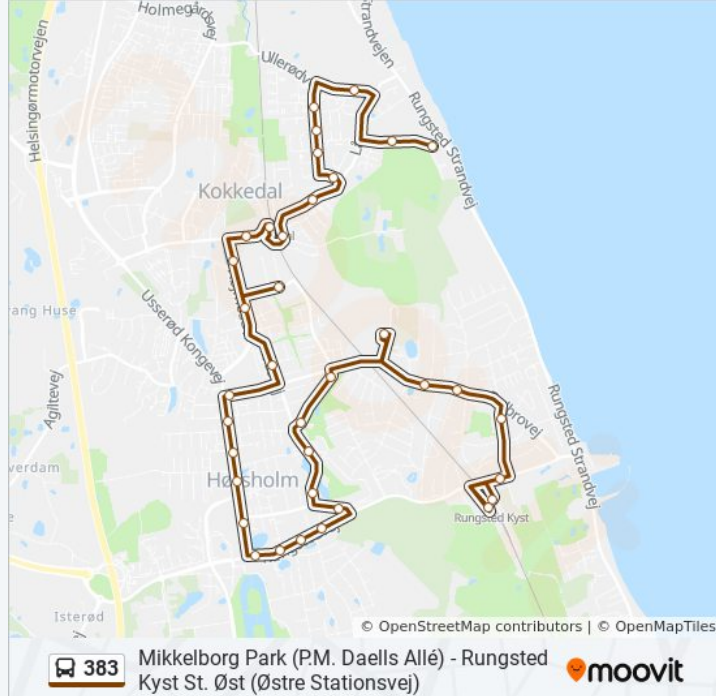

Hørsholm Ridebane (Rungstedvej)

Selmersvej (Rungstedvej)

Hørsholm Skole (Rungstedvej)

Bakkehave (Rungstedvej)

Ørnægård (Ørbæksvej)

Ørbæksvej (Alsvej)

Tjørnevej (Alsvej)

Kirstineparken (Nattergalevej)

Ørnevej (Nattergalevej)

Hørsholm Hallen (Stadion Allé)

Drosselvej (Bolbrovej)

Bolbro Villavej (Bolbrovej)

Bolbrovej (Hulsøvang)

Rungsted Skole (Rungstedvej)

Rungsted Kyst St. Vest (Vestre Stationsvej)

Rungsted Kyst St. Øst (Østre Stationsvej)