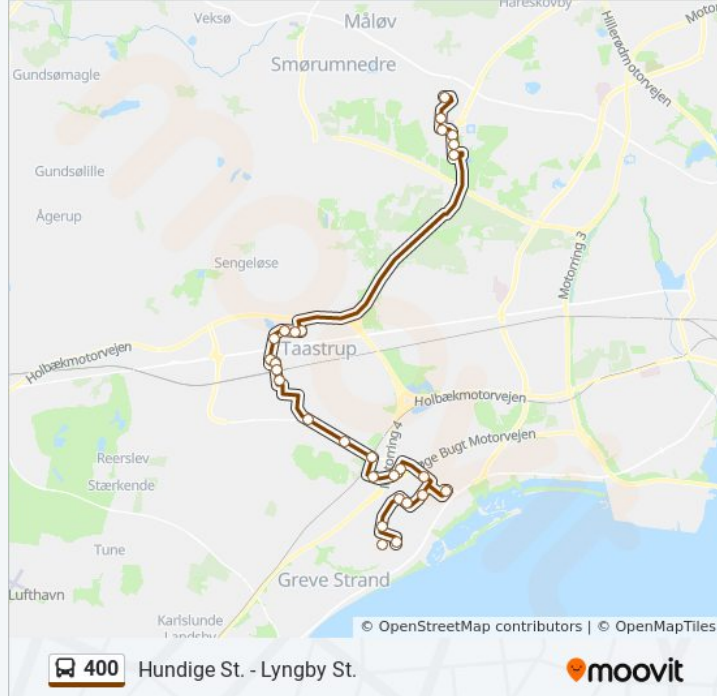

Retning: Ballerup St.

27 stop

[SE LINJEKØREPLAN](#)

- Hundige St.
- Engrøjel (Godsvej)
- Baldersbækstien (Ishøj Parkvej)
- Lundestien (Ishøj Søvej)
- Fyrrelunden (Ishøj Boulevard)
- Ishøj St.
- Mosegårdsstien (Ishøj Stationsvej)
- Industridalen (Industribuen)
- Industrigrenen (Industribuen)
- Broenge (Industribuen)
- Vejleåvej (Ishøj Stationsvej)
- Tåstrup Valbyvej (Ishøj Stationsvej)
- Køgevej (Hveen Boulevard)
- City 2 (Bornholms Allé)
- Høje Taastrup St.
- Gadehaveskolen (Høje Taastrup Boulevard)
- Hallandsparken (Hallands Boulevard)
- Teknologisk Institut (Gregersensvej)
- Teknologisk Institut Øst (Helgeshøj Allé)
- Hveen Boulevard (Helgeshøj Allé)
- Helgeshøj Allé (Hveen Boulevard)

Turvarighed: 40 min

Linjeoversigt:

Magleparken Syd (Magleparken)

Magleparken Midt (Magleparken)

Tapeten (Magleparken)

Hedegårdsskolen (Magleparken)

Psykiatrisk Center Ballerup (Hold-An Vej)

Ballerup St. (Banegårdspladsen)

Retning: Hundige St.

42 stop

[SE LINJEKØREPLAN](#)

Lyngby St.

Engelsborgskolen (Engelsborgvej)

Nybrovej (Bagsværdvej)

Amundsensvej (Bagsværdvej)

Aldershvilevej (Bagsværdvej)

Høje Taastrup St.

City 2 (Bornholms Allé)

Køgevej (Ishøj Stationsvej)

Tåstrup Valbyvej (Ishøj Stationsvej)

Ishøj Bygade (Vejleåvej)

Broenge (Industribuen)

Industrigrenen (Industribuen)

Industribuen (Ishøj Stationsvej)