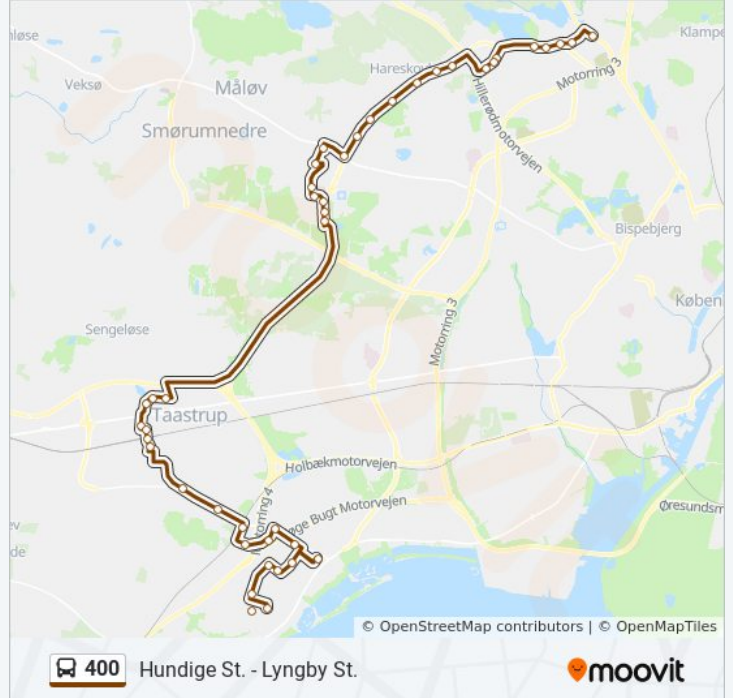

Høje Taastrup St.

City 2 (Bornholms Allé)

Køgevej (Ishøj Stationsvej)

Tåstrup Valbyvej (Ishøj Stationsvej)

Ishøj Bygade (Vejleåvej)

Broenge (Industribuen)

Industrigrenen (Industribuen)

Industribuen (Ishøj Stationsvej)

Mosegårdsstien (Ishøj Stationsvej)

Ishøj St.

Fyrrelunden (Ishøj Boulevard)

Lundestien (Ishøj Søvej)

Baldersbækstien (Ishøj Parkvej)

Engrøjel (Godsvej)

Hundige St.

Retning: Høje Taastrup St.

28 stop

[SE LINJEKØREPLAN](#)

Lyngby St.

Engelsborgskolen (Engelsborgvej)

Nybrovej (Bagsværdvej)

Amundsensvej (Bagsværdvej)

Aldershvilevej (Bagsværdvej)

400 bus køreplan