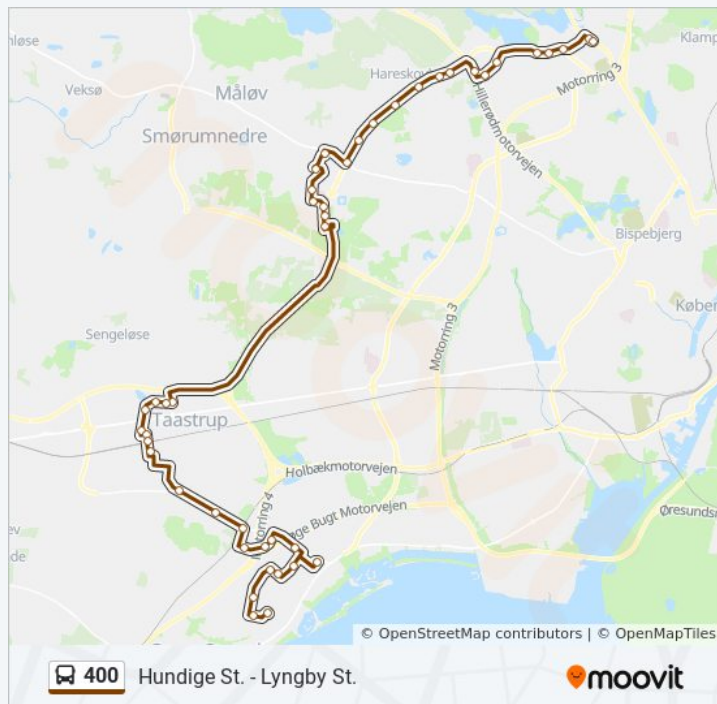

Mosegårdsstien (Ishøj Stationsvej)

Industridalen (Industribuen)

Industrigrenen (Industribuen)

Broenge (Industribuen)

Vejleåvej (Ishøj Stationsvej)

Tåstrup Valbyvej (Ishøj Stationsvej)

Køgevej (Hveen Boulevard)

City 2 (Bornholms Allé)

Høje Taastrup St.

Gadehaveskolen (Høje Taastrup Boulevard)

Hallandsparken (Hallands Boulevard)

Teknologisk Institut (Gregersensvej)

Teknologisk Institut Øst (Helgeshøj Allé)

Hveen Boulevard (Helgeshøj Allé)

Helgeshøj Allé (Hveen Boulevard)

Magleparken Syd (Magleparken)

Magleparken Midt (Magleparken)

Tapeten (Magleparken)

Hedegårdsskolen (Magleparken)

Psykiatrisk Center Ballerup (Hold-An Vej)

Ballerup St. (Banegårdspladsen)

Ballerup Rådhus (Hold-An Vej)

Ballerup Byvej (Ring 4)

Digterparken (Ring 4)

Nordbuen (Ring 4)

Sortemosevej (Ring 4)

Åvej Ring 4 (Ring 4)

Langemosevej (Ring 4)

Haremosen (Ring 4)

Værebroparken Hillerød motorvejen

Granvej (Vadstrupvej)

Bagsværd St. (Bindeledet)

Aldershvilevej (Bagsværdvej)

400 bus information

Retning: Lyngby St.

Stoppesteder: 43

Turvarighed: 64 min

Linjeoversigt: