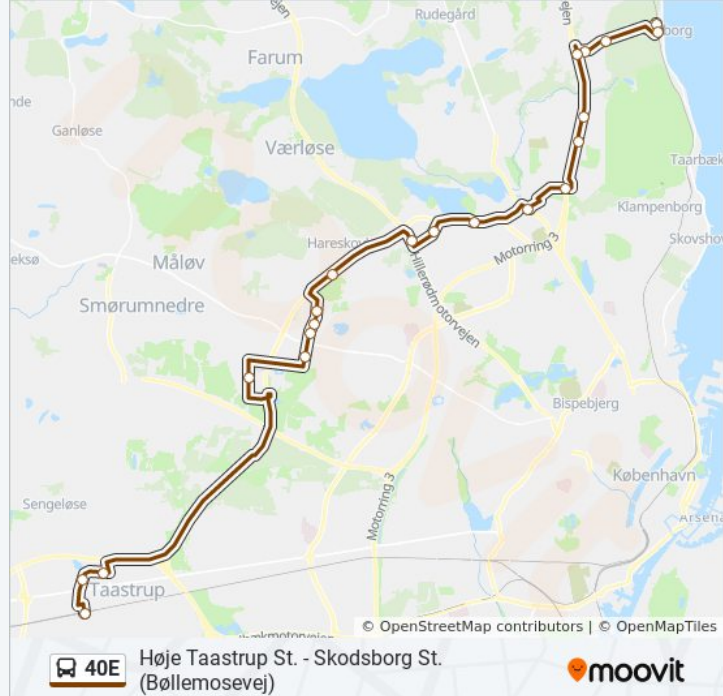

40E bus linjen (Høje Taastrup St. - Skodsborg St. (Bøllemosevej)) har 3 ruter. på almindelige hverdage er deres kørselstider:

(1) Høje Taastrup St.: 05:37 - 17:34(2) Skodsborg St.: 05:39 - 17:06

Brug Moovit Appen til at finde den nærmeste 40E bus station omkring dig og finde ud af, hvornår næste 40E bus ankommer.

**Retning: Høje Taastrup St.**

19 stop

[SE LINJEKØREPLAN](#)

Skodsborg St. (Bøllemosevej)  
Hegnsvej (Skodsborgvej)  
Nærum Vænge (Skodsborgvej)  
Nærum St. (Helsingørmotorvejen)  
Lundtofteparken (Lundtoftegårdsvej)  
Rævehøjvej Dtu (Lundtoftegårdsvej)  
Dtu Akademivej (Lundtoftegårdsvej)  
Lyngby St.  
Aldershvilevej (Bagsværdvej)  
Bagsværd St. Bindeledet (Bindeledet)  
Sortemosevej (Ring 4)  
Lautrupbjerg (Lautrupparken)  
Lautruphøj (Lautrupparken)  
Ballerup Borupvang (Lautrupparken)  
Malmparken St.  
Hedegårdscentret (Hold-An Vej)  
Hveen Boulevard (Helgeshøj Allé)  
Teknologisk Institut (Gregersensvej)  
Høje Taastrup St.

## Retning: Skodsborg St.

21 stop

[SE LINJEKØREPLAN](#)

Høje Taastrup St.  
 Teknologisk Institut (Gregersensvej)  
 Hveen Boulevard (Helgeshøj Allé)  
 Hedegårdscentret (Hold-An Vej)  
 Malmparken St.  
 Ballerup Borupvang (Lautrupparken)  
 Lautruphøj (Lautrupparken)  
 Lautrupbjerg (Lautrupparken)  
 Sortemosevej (Ring 4)  
 Værebroparken Hillerødmotorvejen  
 Bagsværd St. (Bindeledet)  
 Aldershvilevej (Bagsværdvej)  
 Lyngby St.  
 Dtu Akademivej (Lundtoftegårdsvej)  
 Rævehøjvej Dtu (Lundtoftegårdsvej)  
 Lundtofteparken (Lundtoftegårdsvej)  
 Nærum St. (Helsingørmotorvejen)  
 Nærum Vænge (Skodsborgvej)

## 40E bus information

**Retning:** Skodsborg St.

**Stoppesteder:** 21

**Turvarighed:** 71 min

**Linjeoversigt:**

Hegnsvej (Skodsborgvej)

Skodsborgparken (Bøllemosevej)

Skodsborg St. (Bøllemosevej)