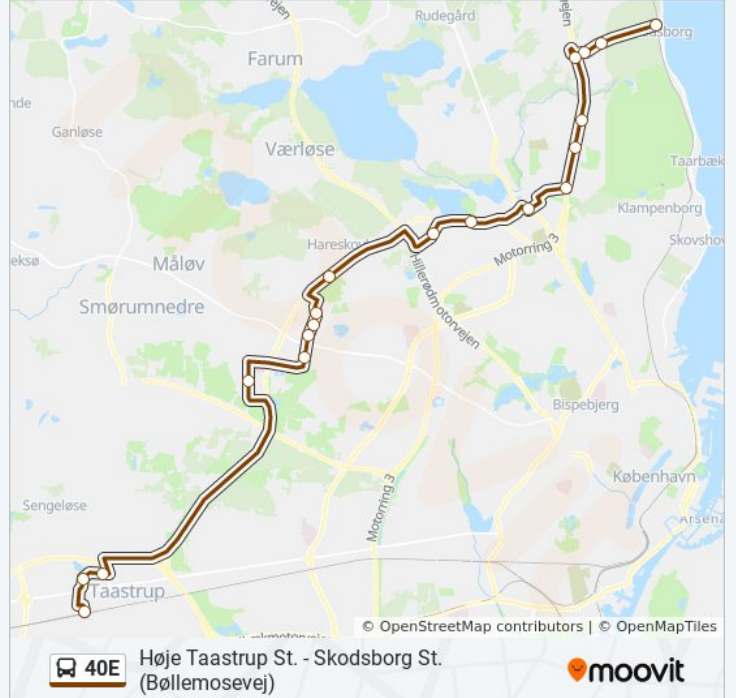

40E bus linjen (Høje Taastrup St. - Skodsborg St. (Bøllemosevej)) har 3 ruter. på almindelige hverdage er deres kørselstider:

(1) Høje Taastrup St.: 05:37 - 17:34(2) Skodsborg St.: 05:39 - 17:06

Brug Moovit Appen til at finde den nærmeste 40E bus station omkring dig og finde ud af, hvornår næste 40E bus ankommer.

**Retning: Høje Taastrup St.**

19 stop

[SE LINJEKØREPLAN](#)

Skodsborg St. (Bøllemosevej)  
Hegnsvej (Skodsborgvej)  
Nærum Vænge (Skodsborgvej)  
Nærum St. (Helsingørmotorvejen)  
Lundtofteparken (Lundtoftegårdsvej)  
Rævehøjvej Dtu (Lundtoftegårdsvej)  
Dtu Akademivej (Lundtoftegårdsvej)  
Lyngby St.  
Aldershvilevej (Bagsværdvej)  
Bagsværd St. Bindeledet (Bindeledet)  
Sortemosevej (Ring 4)  
Lautrupbjerg (Lautrupparken)  
Lautruphøj (Lautrupparken)  
Ballerup Borupvang (Lautrupparken)  
Malmparken St.  
Hedegårdscentret (Hold-An Vej)  
Hveen Boulevard (Helgeshøj Allé)  
Teknologisk Institut (Gregersensvej)  
Høje Taastrup St.

**40E bus køreplan**

Høje Taastrup St. Rute køreplan:

mandag	Ikke I Drift
tirsdag	05:37 - 17:34
onsdag	05:37 - 17:34
torsdag	Ikke I Drift
fredag	Ikke I Drift
lørdag	Ikke I Drift
søndag	Ikke I Drift

**40E bus information****Retning:** Høje Taastrup St.**Stoppesteder:** 19**Turvarighed:** 62 min**Linjeoversigt:**

## Retning: Skodsborg St.

21 stop

[SE LINJEKØREPLAN](#)

Høje Taastrup St.  
 Teknologisk Institut (Gregersensvej)  
 Hveen Boulevard (Helgeshøj Allé)  
 Hedegårdscentret (Hold-An Vej)  
 Malmparken St.  
 Ballerup Borupvang (Lautrupparken)  
 Lautruphøj (Lautrupparken)  
 Lautrupbjerg (Lautrupparken)  
 Sortemosevej (Ring 4)  
 Værebroparken Hillerødmotorvejen  
 Bagsværd St. (Bindeledet)  
 Aldershvilevej (Bagsværdvej)  
 Lyngby St.  
 Dtu Akademivej (Lundtoftegårdsvej)  
 Rævehøjvej Dtu (Lundtoftegårdsvej)  
 Lundtofteparken (Lundtoftegårdsvej)  
 Nærum St. (Helsingørmotorvejen)  
 Nærum Vænge (Skodsborgvej)