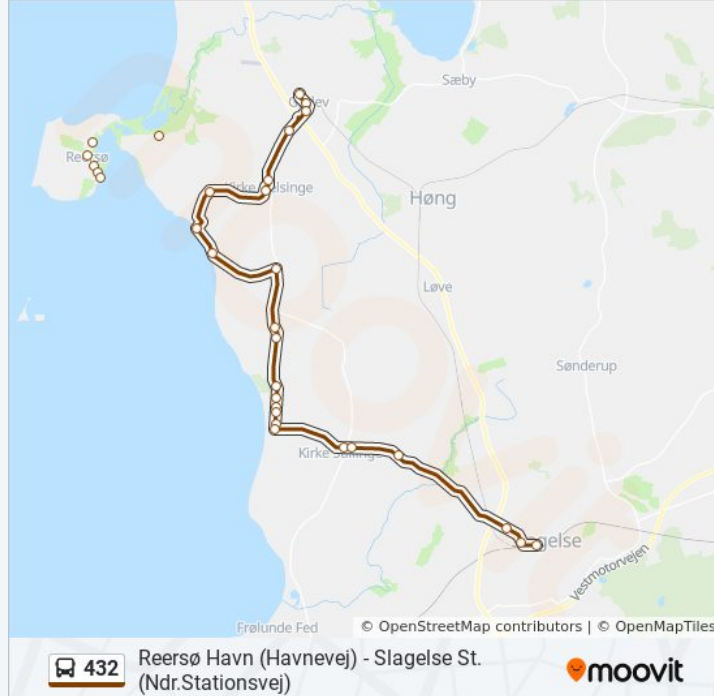

Hesselbjergvej (Strandvejen)

Reersø Kro (Strandvejen)

Posthuset (Strandvejen)

Reersø Havn (Havnevej)

Retning: Slagelse St.

30 stop

[SE LINJEKØREPLAN](#)

Reersø Havn (Havnevej)

Pilevej (Drøsselbjergvej)

Blomstervej (Drøsselbjergvej)

Stillinge Strand (Stillinge Strandvej)

Degnevænget (Stillingevej)

Stillinge Plejecenter (Stillingevej)

Øster Stillinge (Stillingevej)

Tubavej (Valbygårdsvej)

Gyldenløvesgade (Kalundborgvej)

Slagelse St. (Ndr.Stationsvej)

Retning: Slagelse St. (Ndr.Stationsvej)

38 stop

[SE LINJEKØREPLAN](#)

Reersø Havn (Havnevej)

Engvej (Strandvejen)

Posthuset (Strandvejen)

Reersø Kro (Strandvejen)

Hesselbjergvej (Strandvejen)

Dalbyvej (Reersøvej)

Dr. Margretesvej (Brovejen)

Skovstien (Osvejen)

Mortensvej (Osvejen)

Fredskovens Åvej (Osvejen)

Ved Kanalen (Osvejen)