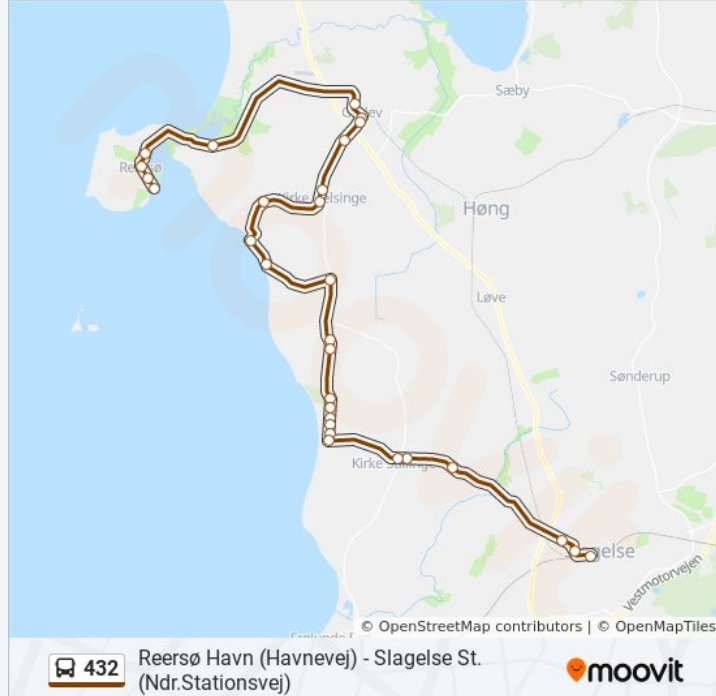

Brug Moovit Appen til at finde den nærmeste 432 bus station omkring dig og finde ud af, hvornår næste 432 bus ankommer.

Retning: Reersø

29 stop

[SE LINJEKØREPLAN](#)

- Slagelse St. (Ndr.Stationsvej)
- Købmagergade (Kalundborgvej)
- Tubavej (Valbygårdsvej)
- Øster Stillinge (Stillingevej)
- Stillinge Plejecenter (Stillingevej)
- Degnevænget (Stillingevej)
- Stillinge Strand (Stillinge Strandvej)
- Blomstervej (Drøsselbjergvej)
- Pilevej (Drøsselbjergvej)
- Lillerisvej (Drøsselbjergvej)
- Ranunkelvej (Drøsselbjergvej)
- Bildsø Strand (Drøsselbjergvej)
- Longvejen (Drøsselbjergvej)
- Drøsselbjerg (Drøsselbjergvej)
- Mullerup (Mullerup Strandvej)
- Mullerup Havn (Kirke Helsing Strandvej)
- Kr Helsing Strand (Kirke Helsing Strandvej)
- Dalby (Dalby Strandvej)
- Kirke Helsing Skole (Skolegade)
- Østergade (Helsingevej)
- Gildehøjvej (Helsingevej)

Retning: Reersø

Stoppesteder: 29

Turvarighed: 55 min

Linjeoversigt:

Kirkestien (Kirkevangen)

Algade (Kirkevangen)

Gørlev Skole (Kalundborgvej)

Dalbyvej (Reersøvej)

Hesselbjergvej (Strandvejen)

Reersø Kro (Strandvejen)

Posthuset (Strandvejen)

Reersø Havn (Havnevej)

Retning: Slagelse St.

30 stop

[SE LINJEKØREPLAN](#)

Reersø Havn (Havnevej)

Engvej (Strandvejen)

Posthuset (Strandvejen)

Reersø Kro (Strandvejen)

Hesselbjergvej (Strandvejen)

Dalbyvej (Reersøvej)

Gørlev Skole (Kalundborgvej)

Ullekær (Algade)

Kirkestien (Kirkevangen)