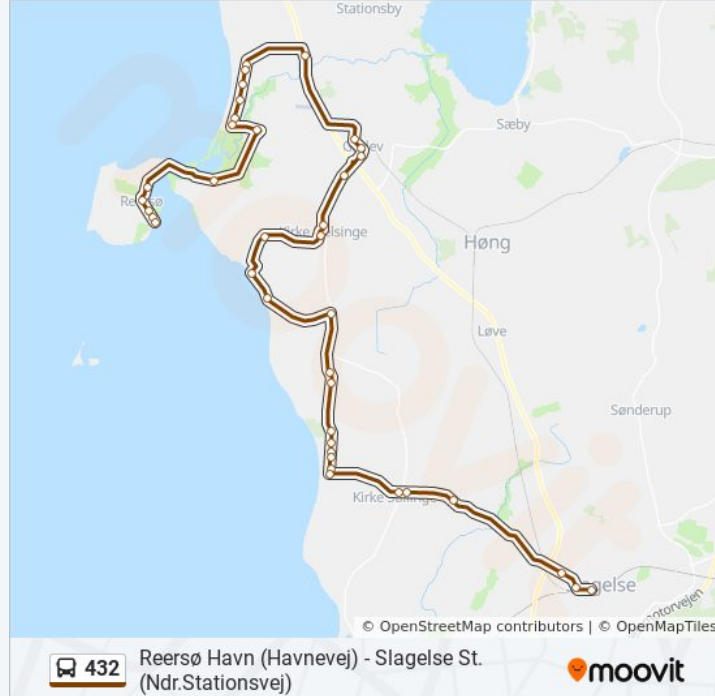

Gildehøjvej (Helsingevej)

Østergade (Mosevej)

Kirke Helsing Skole (Skolegade)

Dalby (Dalby Strandvej)

Kr Helsing Strand (Kirke Helsing Strandvej)

Mullerup Havn (Kirke Helsing Strandvej)

Mullerup (Mullerup Strandvej)

Drøsselbjerg (Drøsselbjergvej)

Longvejen (Drøsselbjergvej)

Bildsø Strand (Drøsselbjergvej)

Ranunkelvej (Drøsselbjergvej)

Lillerisvej (Drøsselbjergvej)

Pilevej (Drøsselbjergvej)

Blomstervej (Drøsselbjergvej)

Stillinge Strand (Stillinge Strandvej)

Degnevænget (Stillingevej)

Stillinge Plejecenter (Stillingevej)

Øster Stillinge (Stillingevej)

Tubavej (Valbygårdsvej)

Gyldenløvesgade (Kalundborgvej)

Slagelse St. (Ndr.Stationsvej)

432 bus tidsplaner og rutekort fås i en offline PDF på moovitapp.com. Brug [Moovit App](https://moovitapp.com) til at se live bustider, togkøreplaner eller køreplaner for undergrundsbaner, samt trin-for-trin vejvisning for al offentlig transport i Danmark.

[Om Moovit](#) • [MaaS løsninger](#) • [Understøttede lande](#) • [Mooviter fællesskab](#)

© 2024 Moovit - Alle rettigheder forbeholdes

Tjek live ankomsttider