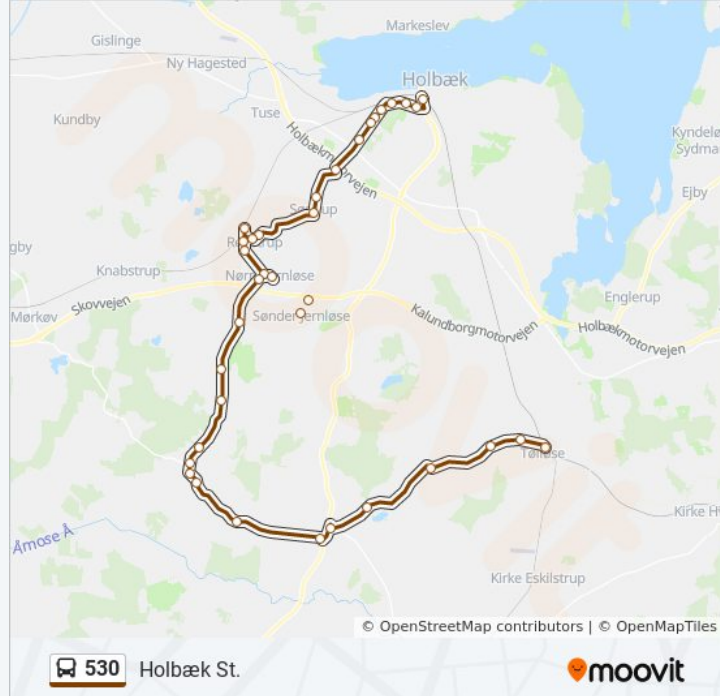

## 530 bus information

**Retning:** Holbæk St.

**Stoppesteder:** 36

**Turvarighed:** 54 min

**Linjeoversigt:**

Løvenborgvej (Hovedgaden)

Regstrup St. (Hovedgaden)

Agervænget (Agergårdsvej)

Ringvejen (Nørupvej)

Søstrup (Søstrupvej)

Mejeribakken (Søstrupvej)

Tingtved (Søstrupvej)

Holbæk Megacenter (Stenhusvej)

Stenhusparken (Stenhusvej)

Stenhus Gymnasium (Stenhusvej)

Omsorgscenter Stenhus (Stenhusvej)

Ved Skoven (Lundemarksvej)

Lundehusvej (Lundemarksvej)

Euc Nordvest-Sjælland (Lundemarksvej)

Holbæk St.

### Retning: Tølløse St.

38 stop

[SE LINJEKØREPLAN](#)

Holbæk St.

Euc Nordvest-Sjælland (Lundemarksvej)

Lundehusvej (Lundemarksvej)

Ved Skoven (Lundemarksvej)

Frilandsvej (Lundemarksvej)