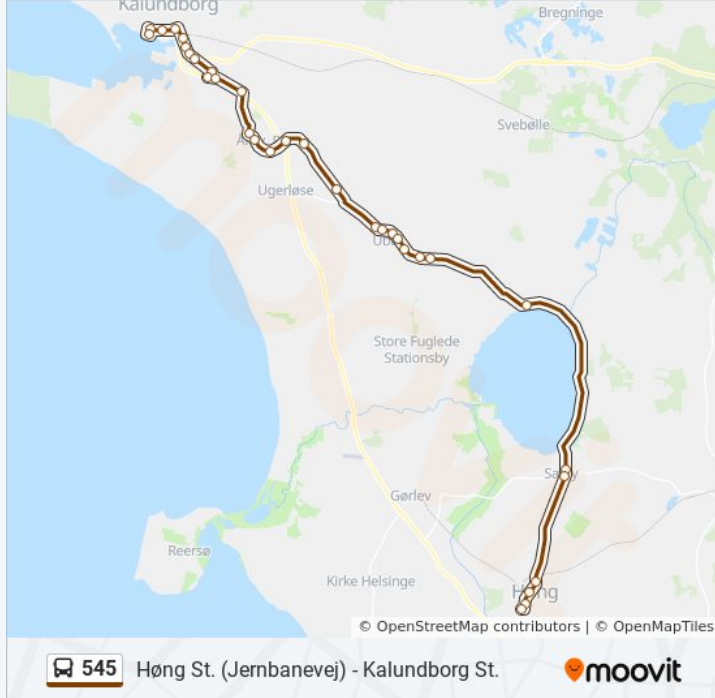

Tejbjergvej (Årbygade)

Årby GI Frysehus (Årbyvej)

Årbyvej (Slagelsevej)

Engvej (Hareskovvej)

Hareskovvej (GI Hovvej)

Åvænget (Slagelsevej)

Hanevænget (Slagelsevej)

Svanevej (Slagelsevej)

Niels Valdemars Allé (Slagelsevej)

Knuds Allé (Slagelsevej)

Slagelsevej (Elmegade)

Nytorv (Elmegade)

Jernbanegade (Bredgade)

Kalundborg St.

545 bus tidsplaner og rutekort fås i en offline PDF på moovitapp.com. Brug [Moovit App](https://moovitapp.com) til at se live bustider, togkøreplaner eller køreplaner for undergrundsbaner, samt trin-for-trin vejvisning for al offentlig transport i Danmark.

[Om Moovit](#) • [MaaS løsninger](#) • [Understøttede lande](#) • [Mooviter fællesskab](#)

© 2024 Moovit - Alle rettigheder forbeholdes

Tjek live ankomsttider