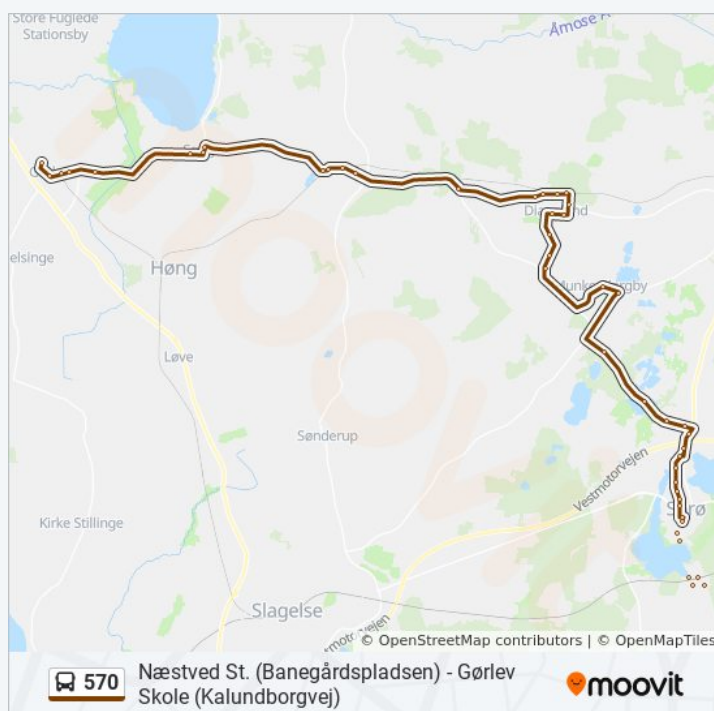

Henriksvej (Per Degns Vej)

Solparken (Ventemøllevej)

Dianalund Torvet (Ventemøllevej)

Dianalund Filadelfia (Holbergsvej)

Retning: Gørlev

70 stop

[SE LINJEKØREPLAN](#)

Næstved St. (Banegårdspladsen)
 Ringstedgade (Farimagsvej)
 Næstved Sygehus (Ringstedgade)
 Herlufsvænge (Ringstedgade)
 Vinkelvej (Ringstedgade)
 Skovbrynet (Ringstedgade)
 Rønnevej (Ringstedgade)
 Holsted Alle (Ringstedgade)
 Ganges Bro (Sorøvej)
 Gerdrupvej (Sorøvej)
 Kagstrupvej (Skelbyvej)
 Skelbyvej V Skoven (Skelbyvej)
 Skelby (Skelbyvej)
 Søpark Alle (Nyvej)
 Glumsø Søværnet (Storegade)
 Glumsø Realskolevej (Ringstedvej)
 Nøddevej (Nyvej)
 Åsøvej (Nyvej)
 NY Skolevej (Sorøvej)
 Spurvevej (Sorøvej)
 Næsby Vrå (Sorøvej)
 Vink - Næsby Bro (Skelbyvej)
 Næstvedvej
 Alstedvej (Næstvedvej)
 Broby Overdrev (Næstvedvej)
 Skolevej (Næstvedvej)
 Frederiksbergvej (Næstvedvej)
 Feldskovvej (Skælskørvej)

570 bus information**Retning: Gørlev****Stoppesteder: 70****Turvarighed: 100 min****Linjeoversigt:**

Sorø St. (Stationspladsen)

Enghavevej (Banevej)

Sorø Akademi (Priorgade)

Holberg Arkaden (Rolighed)

Sorø Byterminal (Rådhusvej)