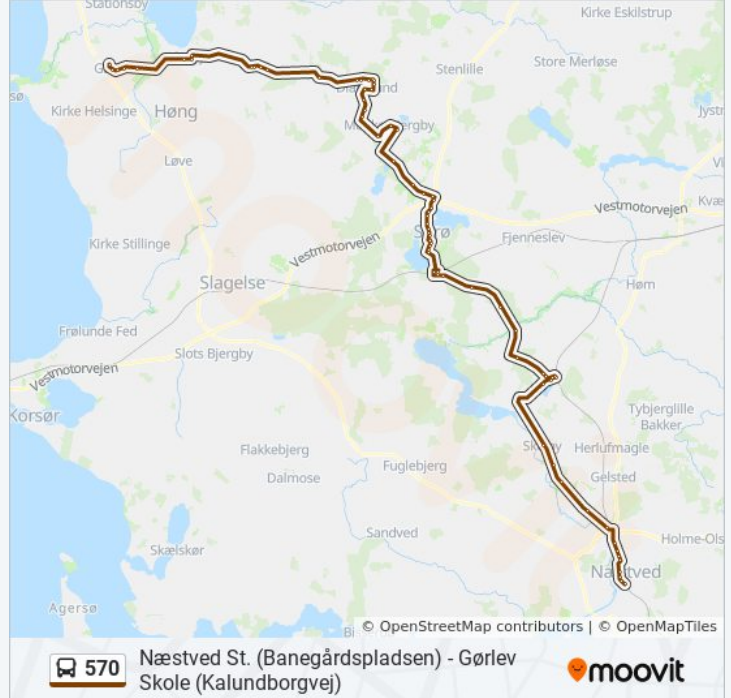

570 bus information

Retning: Næstved St.

Stoppesteder: 74

Turvarighed: 103 min

Linjeoversigt:

Solparken (Ventemøllevej)
Henriksvej (Per Degns Vej)
Fasanvej (Holbergsvej)
Tersløse Kirke (Holbergsvej)
Kirkebakkevej (Tersløsevej)
Munke Bjergby (Munke Bjergbyvej)
Bromme (Kalundborgvej)
Lange Løng (Kalundborgvej)
Pedersborg Huse (Kalundborgvej)
Juliesmindevej (Kalundborgvej)
Elmebjergvej
Fulbyvej (Elmebjergvej)
Østervænget (Elmebjergvej)
Pedersborg Søholm (Holbækvej)
Røde Kors Hjem (Holbækvej)
Apotekervej (Holbækvej)
Acasievej (Holbækvej)
Møllehaven (Holbækvej)
Regionshuset (Alleen)
Dr. Kaarsbergvej (Fægangen)
Sorø Byterminal
Absalonsgade (Vedelsgade)
Holberg Arkaden (Rolighed)
Sorø Akademi (Priorgade)
Enghavevej (Banevej)
Sorø St.
Feldskovvej (Skælskørvej)
Frederiksbergvej (Næstvedvej)
Skolevej (Næstvedvej)
Broby Overdrev (Næstvedvej)
Alstedvej (Næstvedvej)
Næstvedvej
Vink - Næsby Bro (Skelbyvej)