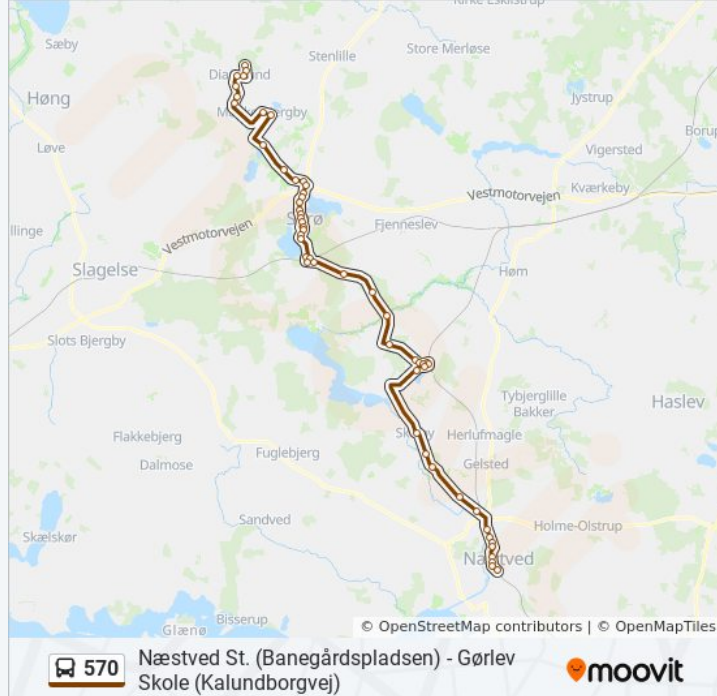

Henriksvej (Per Degns Vej)

Solparken (Ventemøllevej)

Dianalund Torvet (Ventemøllevej)

Dianalund Filadelfia (Holbergsvej)

Retning: Gørlev

70 stop

[SE LINJEKØREPLAN](#)

Næstved St. (Banegårdspladsen)
 Ringstedgade (Farimagsvej)
 Næstved Sygehus (Ringstedgade)
 Herlufsvænge (Ringstedgade)
 Vinkelvej (Ringstedgade)
 Skovbrynet (Ringstedgade)
 Rønnevej (Ringstedgade)
 Holsted Alle (Ringstedgade)
 Ganges Bro (Sorøvej)
 Gerdrupvej (Sorøvej)
 Kagstrupvej (Skelbyvej)
 Skelbyvej V Skoven (Skelbyvej)
 Skelby (Skelbyvej)
 Søpark Alle (Nyvej)
 Glumsø Søværnet (Storegade)
 Glumsø Realskolevej (Ringstedvej)
 Nøddevej (Nyvej)
 Åsøvej (Nyvej)
 NY Skolevej (Sorøvej)
 Spurvevej (Sorøvej)
 Næsby Vrå (Sorøvej)
 Vink - Næsby Bro (Skelbyvej)
 Næstvedvej
 Alstedvej (Næstvedvej)
 Broby Overdrev (Næstvedvej)
 Skolevej (Næstvedvej)
 Frederiksbergvej (Næstvedvej)
 Feldskovvej (Skælskørvej)