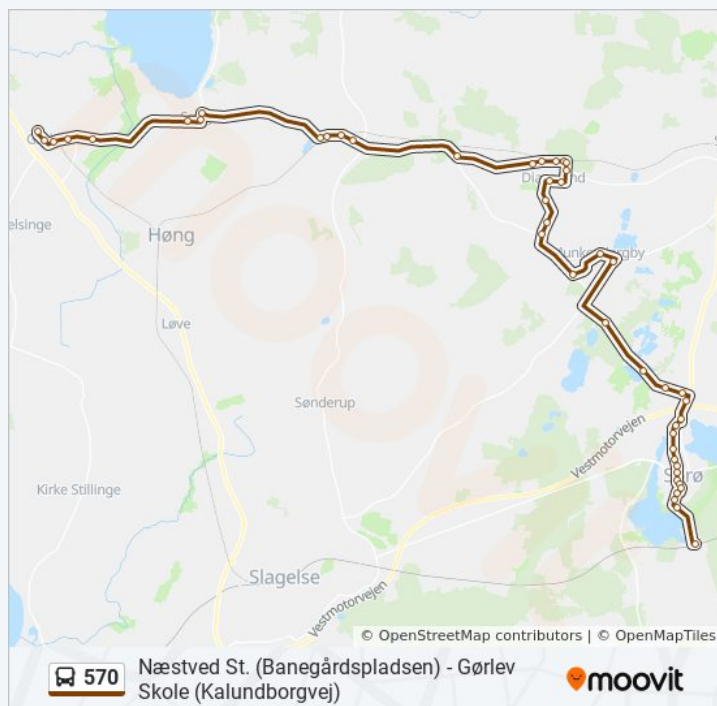

Dr. Kaarsbergvej (Fægangen)

Sorø Byterminal

Retning: Sorø St.

Stoppesteder: 46

Turvarighed: 36 min

Linjeoversigt:

Absalonsgade (Vedelsgade)

Holberg Arkaden (Rolighed)