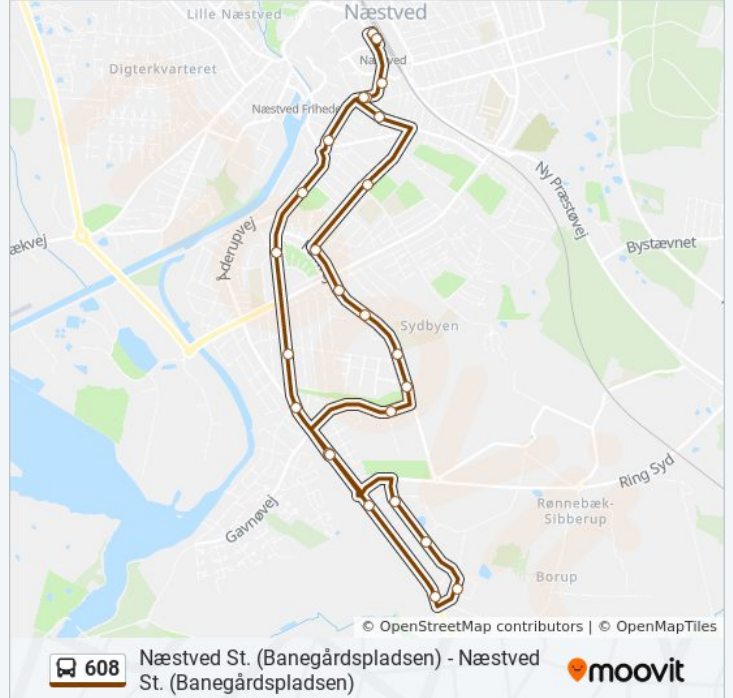

## Retning: Næstved St. (Banegårdspladsen)

26 stop

[SE LINJEKØREPLAN](#)

Næstved St. (Banegårdspladsen)  
Præstøvej (Farimagsvej)  
Vor Frue Kirke (Præstøvej)  
Rolighedsvej Hallerne (Rolighedsvej)  
Sct Jørgens Park (Parkvej)  
Odensevej (Parkvej)  
Skt. Jørgens Kirke (Parkvej)  
Svendborgvej  
Professionshøjskolen Absalon (Parkvej)  
Flinteøksen (Dyssegårdsvej)  
Dyssegårdscenteret (Dyssegårdsvej)  
Skallegårdsvej (Vordingborgvej)  
Murervænget (Industrivangen)  
Snedkervænget (Industrivangen)  
Garmestervænget (Industrivangen)  
Industrivangen (Vordingborgvej)  
Englebjergvej (Vordingborgvej)  
Skallegårdsvej (Vordingborgvej)  
Åderupvej (Vordingborgvej)  
Svendborgvej (Vordingborgvej)

## 608 bus information

**Retning:** Næstved St. (Banegårdspladsen)

**Stoppesteder:** 26

**Turvarighed:** 30 min

**Linjeoversigt:**

Sct Jørgens Park (Vordingborgvej)  
Norgesvej (Vordingborgvej)  
Gallemarksvej (Indre Vordingborgvej)  
Præstøvej (Farimagsvej)  
Munkebo (Farimagsvej)  
Næstved St. (Banegårdspladsen)