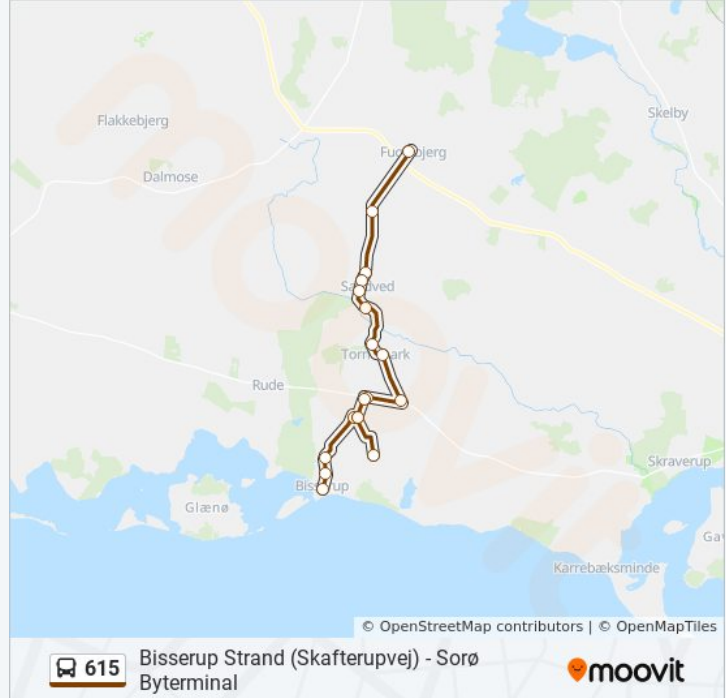

Retning: Bisserup Terminal Via Fuglebjerg

35 stop

[SE LINJEKØREPLAN](#)

Sorø Byterminal

Absalonsgade (Vedelsgade)

Holberg Arkaden (Rolighed)

Sorø Akademi (Priorgade)

Enghavevej (Banevej)

Retning: Fuglebjerg Terminal

16 stop

[SE LINJEKØREPLAN](#)

Bisserup Strand (Skafterupvej)
 Holsteinborgvej (Skafterupvej)
 Bisserup Byvej (Skafterupvej)
 Skafterup (Skafterupvej)
 Skafterupvej
 Skælskør Landevej (Skafterupvej)
 Nyboder (Skælskør Landevej)
 Nyrup (Skælskør Landevej)
 Hovedgaden
 Tornemark (Hovedgaden)
 Ll. Næstved Skole Sandved (Brandholtvej)
 Elmevej (Langgade)
 Sandved (Langgade)
 Klaksvej (Langgade)
 Flemstofte (Sandvedvej)

615 bus køreplan

Fuglebjerg Terminal Rute køreplan:

mandag	Ikke I Drift
tirsdag	18:32
onsdag	18:32
torsdag	Ikke I Drift
fredag	Ikke I Drift
lørdag	Ikke I Drift
søndag	Ikke I Drift

615 bus information

Retning: Fuglebjerg Terminal

Stoppesteder: 16

Turvarighed: 22 min

Linjeoversigt:

Retning: Sorø Byterminal

35 stop

[SE LINJEKØREPLAN](#)

- Bisserup Strand (Skafterupvej)
- Holsteinborgvej (Skafterupvej)
- Bisserup Byvej (Skafterupvej)
- Skafterup (Skafterupvej)
- Skafterupvej
- Skælskør Landevej (Skafterupvej)
- Nyboder (Skælskør Landevej)
- Nyrup (Skælskør Landevej)
- Hovedgaden
- Tornemark (Hovedgaden)
- Ll. Næstved Skole Sandved (Brandholtvej)
- Elmevej (Langgade)
- Sandved (Langgade)
- Klaksvej (Langgade)
- Flemstoft (Sandvedvej)
- Fuglebjerg Terminal (Sandvedvej)
- Nattergalevej (Byagervej)
- Ørnevej (Byagervej)