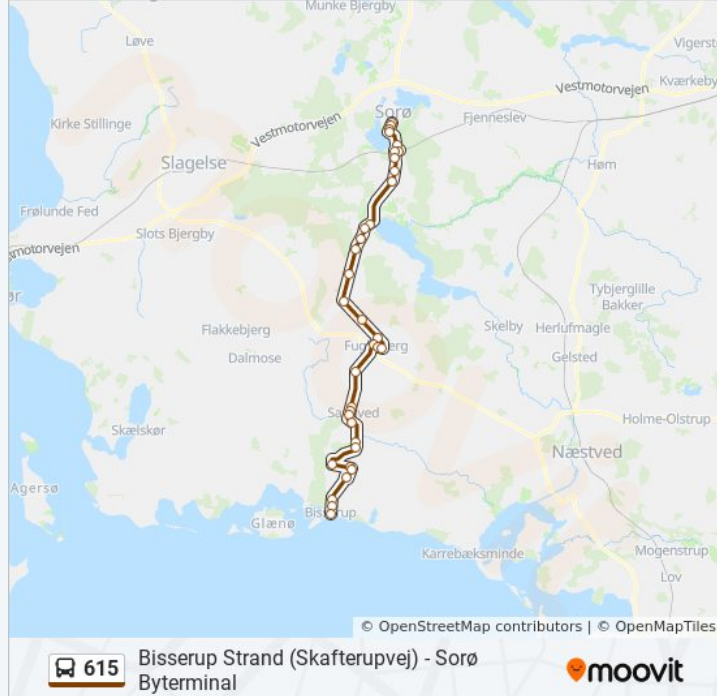

Flemstofte (Sandvedvej)
Klaksvej (Langgade)
Sandved (Langgade)
Elmevej (Langgade)
Ll. Næstved Skole Sandved (Brandholtvej)
Tornemark (Hovedgaden)
Hovedgaden
Nyrup (Skælskør Landevej)
Nyboder (Skælskør Landevej)
Skælskør Landevej (Skafterupvej)
Skafterup (Skafterupvej)
Bisserup Byvej (Skafterupvej)
Holsteinborgvej (Skafterupvej)
Bisserup Strand (Skafterupvej)

Retning: Fuglebjerg Terminal

16 stop

[SE LINJEKØREPLAN](#)

Bisserup Strand (Skafterupvej)
Holsteinborgvej (Skafterupvej)
Bisserup Byvej (Skafterupvej)
Skafterup (Skafterupvej)
Skafterupvej
Skælskør Landevej (Skafterupvej)
Nyboder (Skælskør Landevej)
Nyrup (Skælskør Landevej)
Hovedgaden
Tornemark (Hovedgaden)
Ll. Næstved Skole Sandved (Brandholtvej)
Elmevej (Langgade)
Sandved (Langgade)
Klaksvej (Langgade)
Flemstofte (Sandvedvej)

615 bus køreplan

Fuglebjerg Terminal Rute køreplan:

mandag	Ikke I Drift
tirsdag	18:32
onsdag	18:32
torsdag	Ikke I Drift
fredag	Ikke I Drift
lørdag	Ikke I Drift
søndag	Ikke I Drift

615 bus information

Retning: Fuglebjerg Terminal

Stoppesteder: 16

Turvarighed: 22 min

Linjeoversigt: