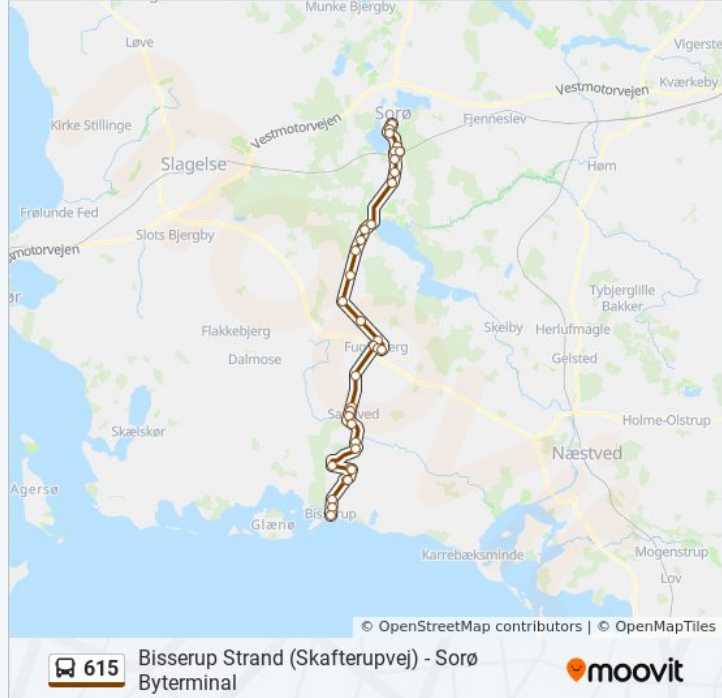

Retning: Sorø Byterminal

Stoppesteder: 35

Turvarighed: 66 min

Linjeoversigt:

Lundevej (Sorøvej)

Haldager Mark Vej (Sorøvej)

Haldagerlille (Skælskørvej)

Næblerødvej (Skælskørvej)

Langebjergvej (Skælskørvej)

Skælskørvej 64 (Skælskørvej)

Lynge Eskildstrup (Skælskørvej)

Kongskilde Friluftsgård (Skælskørvej)

Lynge (Skælskørvej)

Krongårdsvej (Skælskørvej)

Finlandsvej (Skælskørvej)

Feldskovvej (Skælskørvej)

Sorø St. (Stationspladsen)

Enghavevej (Banevej)

Sorø Akademi (Priorgade)

Holberg Arkaden (Rolighed)

Sorø Byterminal

615 bus tidsplaner og rutekort fås i en offline PDF på moovitapp.com. Brug [Moovit App](#) til at se live bustider, togkøreplaner eller køreplaner for undergrundsbaner, samt trin-for-trin vejvisning for al offentlig transport i Danmark.