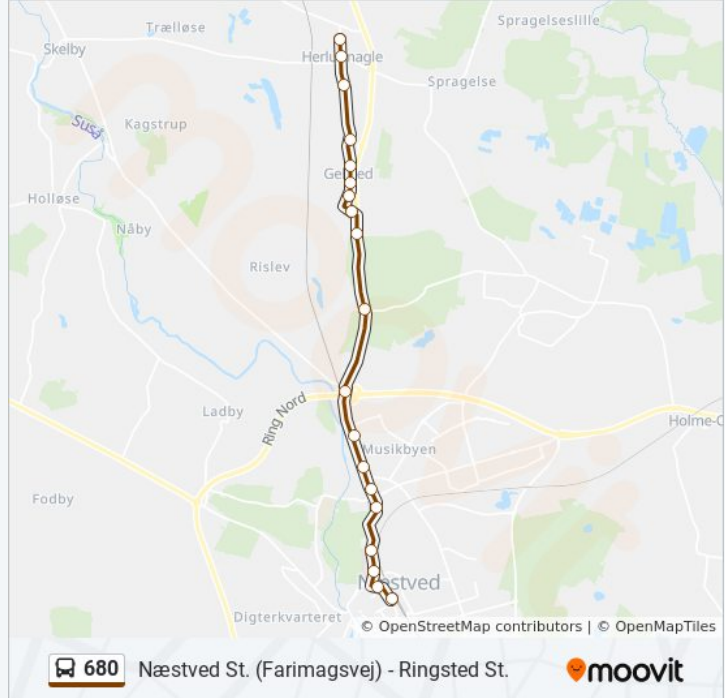

Rønnevej (Ringstedgade)

Skovbrynet (Ringstedgade)

Vinkelvej (Ringstedgade)

Herlufsvænge (Ringstedgade)

Næstved Sygehus (Ringstedgade)

Farimagsvej

680 bus køreplan

Næstved St. Rute køreplan:

mandag	Ikke I Drift
tirsdag	07:24
onsdag	07:24
torsdag	Ikke I Drift
fredag	Ikke I Drift
lørdag	Ikke I Drift
søndag	Ikke I Drift

680 bus information

Retning: Næstved St.

Stoppesteder: 19

Turvarighed: 19 min

Linjeoversigt:

Næstved St. (Banegårdspladsen)

Retning: Næstved St. (Banegårdspladsen)

34 stop

[SE LINJEKØREPLAN](#)

Ringsted St.

Odinsvej (Næstvedvej)

Ahorn Allé (Næstvedvej)

Høm Møllevej (Næstvedvej)

Høm Byvej (Næstvedvej)

Ringsted Lilleskole (Næstvedvej)

Vetterslev (Næstvedvej)

Suså Landevej (Sandbyvej)

Sandby (Sandbyvej)

Ølsevej 5 (Ølsevej)

Buske (Suså Landevej)