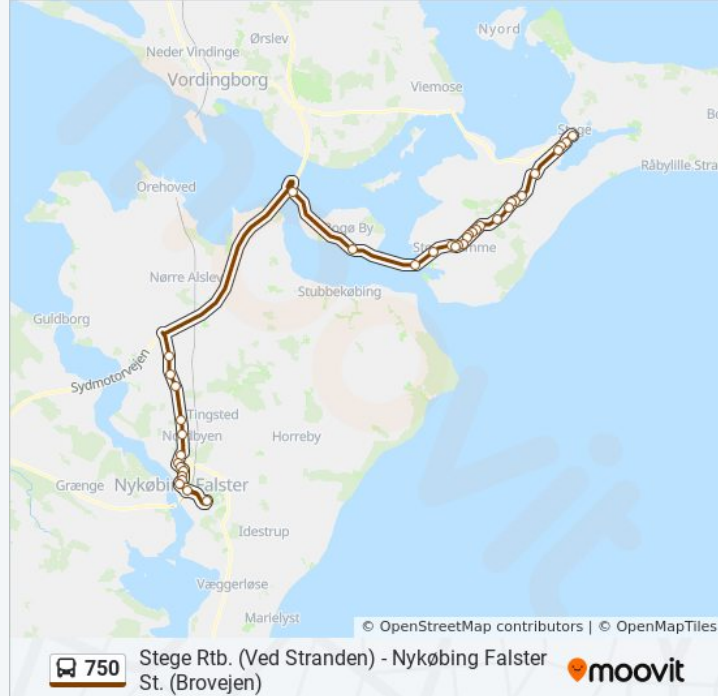

Turvarighed: 63 min

Linjeoversigt:

Vink - Borgsted (Grønsundvej)

Bogø Havn (Grønsundvej)

Farø (Grønsundvej)

Ønslev Kirke (Nykøbingvej)

Klodskovvej Gåbensevej (Gaabensevej)

Vink - Bruntofte (Gaabensevej)

Stubberup Pyntevænget (Gaabensevej)

Kraghave Møllevej (Gaabensevej)

Gaabensevej Hundeskoven (Gaabensevej)

Pandebjergvej (Gaabensevej)

Odensevej (Ndr. Ringvej)

Vestensborgparken Nordre Kirkegård

Ingemannsgade (Nørre Boulevard)

Nørrebro Runddel Vestensborg Allé

Nybrogade Tingsted Å (Vestensborg Allé)

Vink - Celf (Kringelborg Allé)

Nykøbing Falster St. (Brovejen)

Retning: Stege

37 stop

[SE LINJEKØREPLAN](#)

Nykøbing Falster St. (Brovejen)

Nybrogade Tingsted Å (Vestensborg Allé)

Nørrebro Runddel Vestensborg Allé

Ingemannsgade (Nørre Boulevard)

Vestensborgparken Nordre Kirkegård

Odensevej (Ndr. Ringvej)

Pandebjergvej (Gaabensevej)

Gaabensevej Hundeskoven (Gaabensevej)