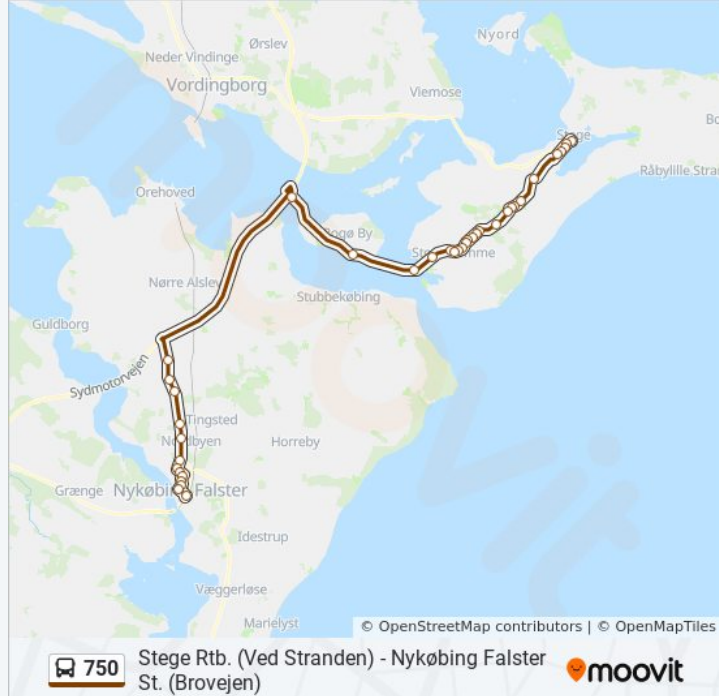

Damsholte

Grønsundvej 214 (Grønsundvej)

Neble

Grønsundvej Ørnebjergvej (Grønsundvej)

Grønsundvej 10 (Grønsundvej)

Lendemark Hovedgade 22 (Lendemark Hovedgade)

Støvvasen

Stege Rtb. (Ved Stranden)