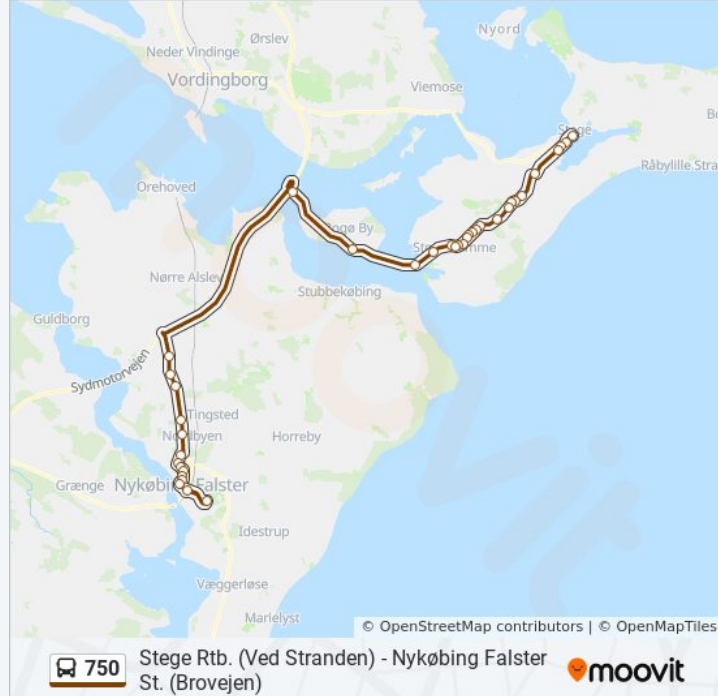

Turvarighed: 63 min

Linjeoversigt:

Vink - Borgsted (Grønsundvej)

Bogø Havn (Grønsundvej)

Farø (Grønsundvej)

Ønslev Kirke (Nykøbingvej)

Klodskovvej Gåbensevej (Gaabensevej)

Vink - Bruntofte (Gaabensevej)

Stubberup Pyntevænget (Gaabensevej)

Kraghave Møllevej (Gaabensevej)

Gaabensevej Hundeskoven (Gaabensevej)

Pandbjergvej (Gaabensevej)

Odensevej (Ndr. Ringvej)

Vestensborgparken Nordre Kirkegård

Ingemannsgade (Nørre Boulevard)

Nørrebro Runddel Vestensborg Allé

Nybrogade Tingsted Å (Vestensborg Allé)

Vink - Celf (Kringelborg Allé)

Nykøbing Falster St. (Brovejen)

Retning: Stege

37 stop

[SE LINJEKØREPLAN](#)

Nykøbing Falster St. (Brovejen)

Nybrogade Tingsted Å (Vestensborg Allé)

Nørrebro Runddel Vestensborg Allé

Ingemannsgade (Nørre Boulevard)

Vestensborgparken Nordre Kirkegård

Odensevej (Ndr. Ringvej)

Pandbjergvej (Gaabensevej)

Gaabensevej Hundeskoven (Gaabensevej)