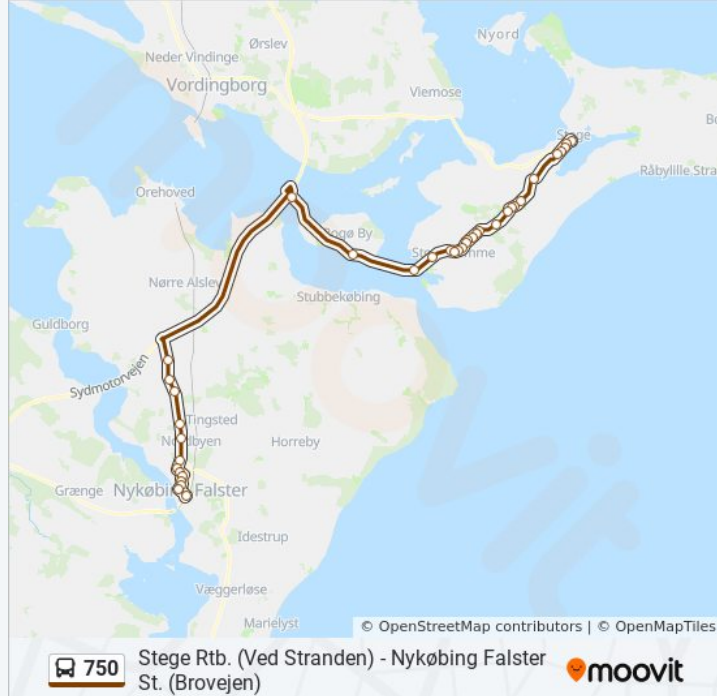

Damsholte

Grønsundvej 214 (Grønsundvej)

Neble

Grønsundvej Ørnebjergvej (Grønsundvej)

Grønsundvej 10 (Grønsundvej)

Lendemark Hovedgade 22 (Lendemark Hovedgade)

Støvvasen

Stege Rtb. (Ved Stranden)