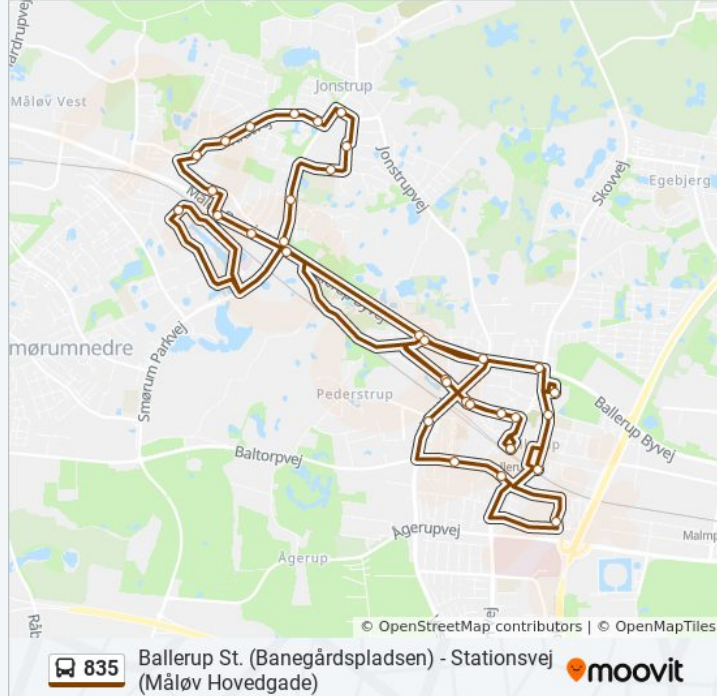

835 bus information

Retning: Ballerup St. Via Jonstrup - Måløv

Stoppesteder: 34

Turvarighed: 55 min

Linjeoversigt:

Knastebakken Midt (Knastebakken)

Knastebakken (Måløvgårdsvej)

Måløv Parkvej (Kratvej)

Møllestykket (Kratvej)

Bakkesvinget (Kratvej)

Bavnevolden (Kratvej)

Måløv Kirke (Kratvej)

Stationsvej (Måløv Hovedgade)

Måløv St. (Måløv Byvej)

Måløv Hovedgade (Måløv Byvej)

Sønderhaven (Søndergårds Allé)

Måløv Parkvej (Måløv Byvej)

Bispevangen Højhuset (Bispevangen)

Nygårdsvej (Præstevænget)

Lindehaven (Præstevænget)

Ballerup St. (Banegårdspladsen)

Retning: Måløv St. Stationsvej

26 stop

[SE LINJEKØREPLAN](#)

Ballerup St. (Banegårdspladsen)

Lindehaven (Præstevænget)

Nygårdsvej (Præstevænget)

Bispevangen Højhuset (Bispevangen)

Lindbjergvej (Ballerup Byvej)

Telegrafvej (Vestbuen)

Baltoppen (Baltorpvej)

Ballerup Centret (Baltorpvej)