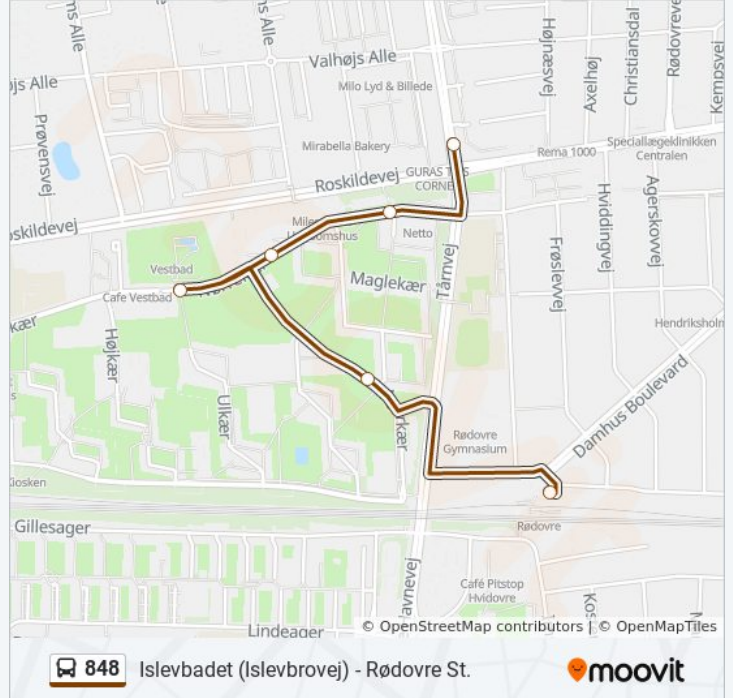

Rødovrevej (Slotsherrensvej)

Tårnvej (Slotsherrensvej)

Guldsmedevej (Slotsherrensvej)

Islevbadet (Islevbrovej)

Retning: Lillekær

5 stop

[SE LINJEKØREPLAN](#)

Rødovre St.

Maglekær (Agerkær)

Milestedet (Nørrekær)

Lillekær (Nørrekær)

Roskildevej (Tårnvej)

848 bus køreplan

Lillekær Rute køreplan:

mandag	Ikke I Drift
tirsdag	16:52
onsdag	16:52
torsdag	Ikke I Drift
fredag	Ikke I Drift
lørdag	14:12
søndag	Ikke I Drift

848 bus information

Retning: Lillekær

Stoppesteder: 5

Turvarighed: 8 min

Linjeoversigt:

Retning: Rødovre St. Via Rødovre Centrum

31 stop

[SE LINJEKØREPLAN](#)

Islevbadet (Islevbrovej)
 Madumvej (Slotsherrensvej)
 Guldsmedevej (Slotsherrensvej)
 Slotsherrensvej (Tårnvej)
 Brunevang Syd (Brunevang)
 Brunevang
 Islevbrovej (Tårnvej)
 Tårnvej (Slotsherrensvej)
 Rødovrevej (Slotsherrensvej)
 Broparken (Slotsherrens Vænge)
 Slotsherrensvej (Rødovrevej)
 Horsevænget (Rødovrevej)
 Rødovrevej (Fortvej)
 Fortvej (Tårnvej)
 Rødovrehallen (Rødovre Parkvej)
 Tårnvej (Rødovre Parkvej)
 Rødovre Rådhus (Tårnvej)
 Kirstine Pedersens Vej (Tårnvej)