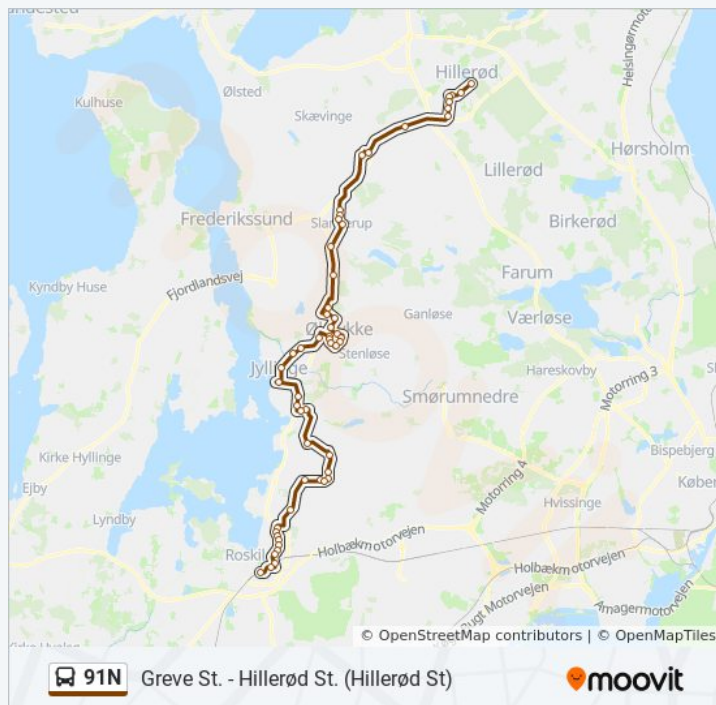

## 91N bus information

**Retning:** Roskilde St. Sygehuset

**Stoppesteder:** 54

**Turvarighed:** 78 min

**Linjeoversigt:**

Svanholm Vænge (Gammel Roskildevej)

Svestrup (Værebrovej)

Tangbjerg (Værebrovej)