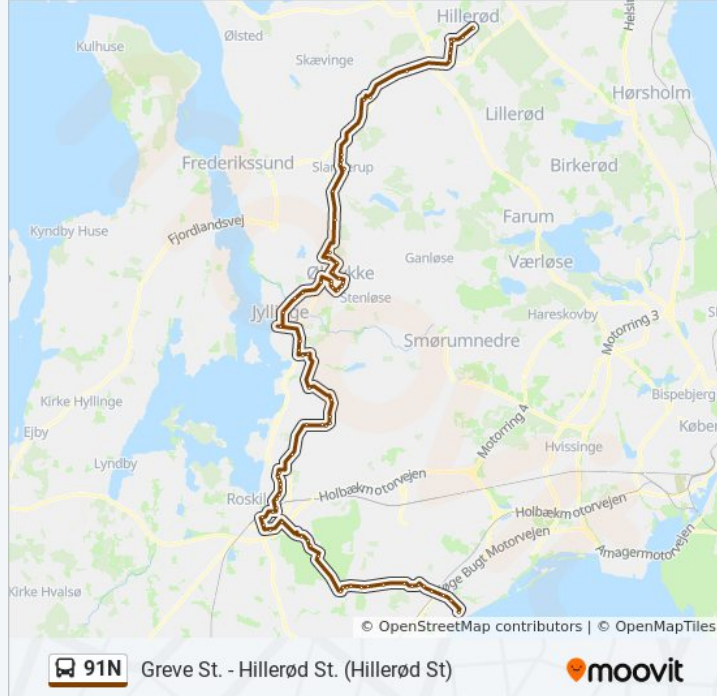

Gundsøllillevej (Ågerupvej)

Åbakken (Ågerupvej)

Store Valby (Ågerupvej)

Koldekildevej (Store Valbyvej)

Terrasserne (Himmelev Bygade)

Himmelev Skovvej (Himmelev Bygade)

Himmelevgård (Himmelev Bygade)

Himmelev Gymnasium (Herregårdsvej)

Himmelev Egelund (Herregårdsvej)

Rørsangervej (Klosterengen)

Vibevej (Klosterengen)

Bytoften (Byageren)

Ro's Torv (Københavnsvej)

Roskilde St. Sygehuset (Ny Østergade)

Rådhuset (Køgevej)

Astersvej (Østre Ringvej)

Østre Ringvej (Vindingevej)

Højvanggård (Tingvej)

Vindinge Rosenvang (Tunevej)

Vindinge Stenlandsvej (Tunevej)

Mosestykket (Roskildevej)

Tune Kirke (Nørregade)

Tune Center (Nørregade)

Bøgevej (Tune Parkvej)

Pilevej (Tune Parkvej)

Lotusvej (Tune Parkvej)

Åkandevej (Tune Parkvej)

Tune Kursuscenter (Grevevej)

Vesterbjerg

Grevetofte (Greve Bygade)

Greve Centervej (Greve Landevej)

Ventrupvej (Greve Centervej)