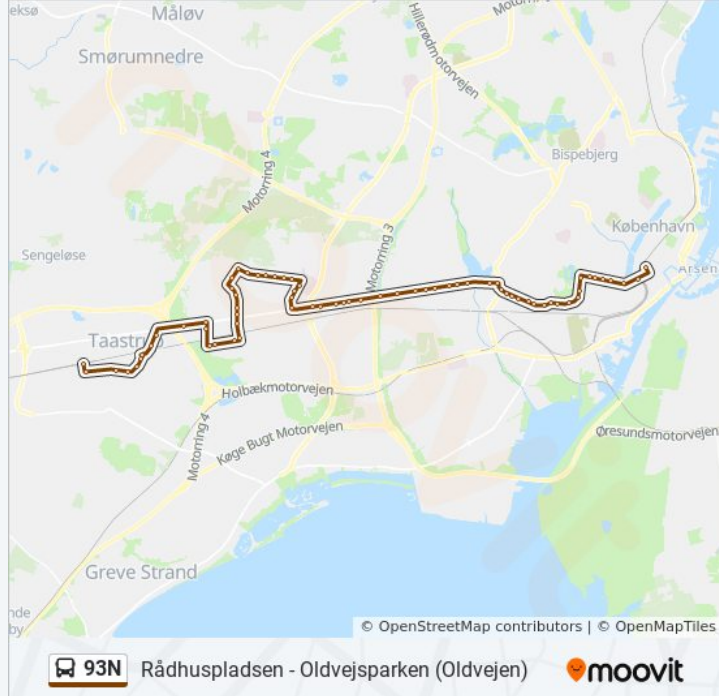

Vigerslevvej (Ålholmvej)

Ålholm Plads (Roskildevej)

Peter Bangs Vej (Roskildevej)

Damhustorvet (Roskildevej)

Randrupvej (Roskildevej)

Ørbygård (Roskildevej)

Tårnvej (Roskildevej)

Brandholms Allé (Roskildevej)

Vestbadet (Roskildevej)

Korsdalsvej (Roskildevej)

Voldgaden (Roskildevej)

Paul Bergsøes Vej (Hovedvejen)

Byparken (Hovedvejen)

Glostrup Skole Søndervang (Hovedvejen)

Glostrup Centret (Hovedvejen)

Skolevej (Hovedvejen)

Nordre Ringvej (Hovedvejen)

Hovedvejen (Sportsvej)

Stadionvej (Sportsvej)

Leddet (Sportsvej)

Kindebjergvej (Sportsvej)

Elmehusene (Trippendalsvej)

Pilehusene (Trippendalsvej)

Trippendalscentret (Trippendalsvej)

Herstedøster Skole (Trippendalsvej)

Roholmparken (Trippendalsvej)

Falkehusene (Trippendalsvej)

Tranehusene (Trippendalsvej)

Vegavænget (Kærmosevej)

Godthåbsstien (Damgårdsvej)

Blommegården (Damgårdsvej)

Kastanie Allé (Damgårdsvej)

Holsbjergvej (Damgårdsvej)