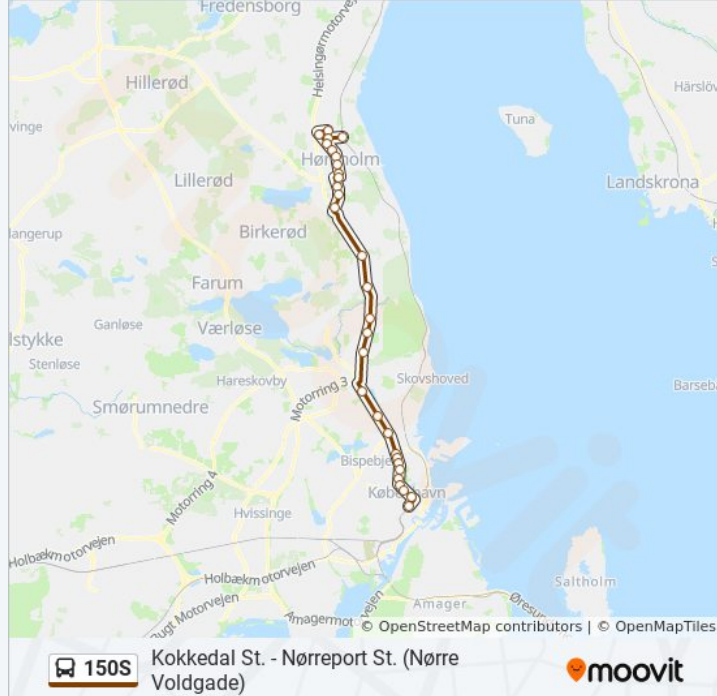

Brug Moovit Appen til at finde den nærmeste 150S bus station omkring dig og finde ud af, hvornår næste 150S bus ankommer.

Retning: Gl. Holte Øverødvej

17 stop

[SE LINJEKØREPLAN](#)

Nørreport St. (Nørre Voldgade)

Gl. Holte Øverødvej (Helsingørmotorvejen)

Nærum St. (Helsingørmotorvejen)

Lundtofteparken (Lundtoftegårdsvej)

Rævehøjvej Dtu (Lundtoftegårdsvej)

Lundtoftegårdsvej (Klampemborgvej)

Brogårdsvej (Lyngbyvej)

Kildegårds Plads (Lyngbyvej)

Tuborgvej (Lyngbyvej)

Ryparken St. (Lyngbyvej)

Hans Knudsens Plads (Lyngbyvej)

Haraldsgade (Lyngbyvej)

Vibenshus Runddel St. (Nørre Allé)

Universitetsparken (Nørre Allé)

Nørre Campus (Tagensvej)

Rigshospitalet Syd (Fredensgade)

Sølvtorvet (Sølvgade)

Nørreport St. (Nørre Voldgade)

150S bus tidsplaner og rutekort fås i en offline PDF på moovitapp.com. Brug [Moovit App](#) til at se live bustider, togekøreplaner eller køreplaner for undergrundsbaner, samt trin-for-trin vejvisning for al offentlig transport i Danmark.