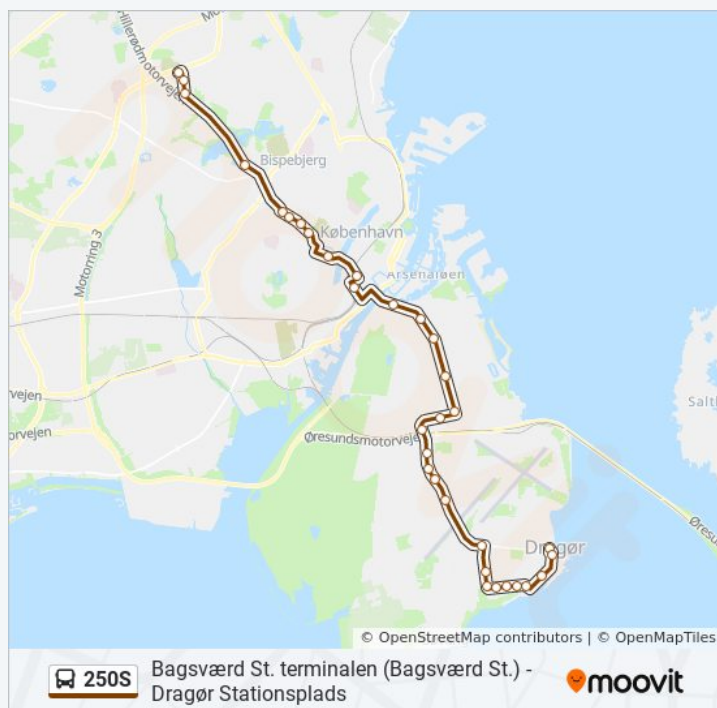

Retning: Gladsaxe Trafikplads

35 stop

[SE LINJEKØREPLAN](#)

- Dragør Stationsplads
- Dragør Skole (Vestgrønningen)
- Idrætsstien (Søndre Strandvej)
- Vierdiget (Krudttårnsvej)
- Hollændervænget (Krudttårnsvej)
- Søndre Røsevej (Krudttårnsvej)
- Mågevænget (Krudttårnsvej)
- Store Magleby Strandvej (Møllevej)
- Fasanvænget (Møllevej)
- Store Magleby (Englandsvej)
- Tømmerup (Englandsvej)
- Ingstrup Allé (Englandsvej)
- Brønderslev Allé (Englandsvej)
- Løjtegårdsvej (Englandsvej)
- Tårnby St. (Englandsvej)
- Irlandsvej (Tårnbyvej)
- Korsvejens Skole (Amager Landevej)
- Sundbyvester Plads (Amagerbrogade)
- Øresundsvej (Amagerbrogade)
- Amagerbro St. (Amagerbrogade)
- Ørestads Boulevard (Amager Boulevard)
- Hovedbanegården Tivoli (Bernstorffsgade)
- Rådhuspladsen St. (H.C. Andersens Boulevard)
- Forum St. (Rosenørns Allé)
- Jagtvej (Ågade)
- Borups Plads
- Høsterkøbgade (Lundtoftegade)
- Nørrebro St. (Frederikssundsvej)

250S bus køreplan

Gladsaxe Trafikplads Rute køreplan:

mandag	00:17 - 23:57
tirsdag	00:17 - 23:57
onsdag	00:17 - 23:57
torsdag	00:17 - 23:57
fredag	00:17 - 23:57
lørdag	00:17 - 23:57
søndag	00:17 - 22:57

250S bus information

Retning: Gladsaxe Trafikplads

Stoppesteder: 35

Turvarighed: 70 min

Linjeoversigt: