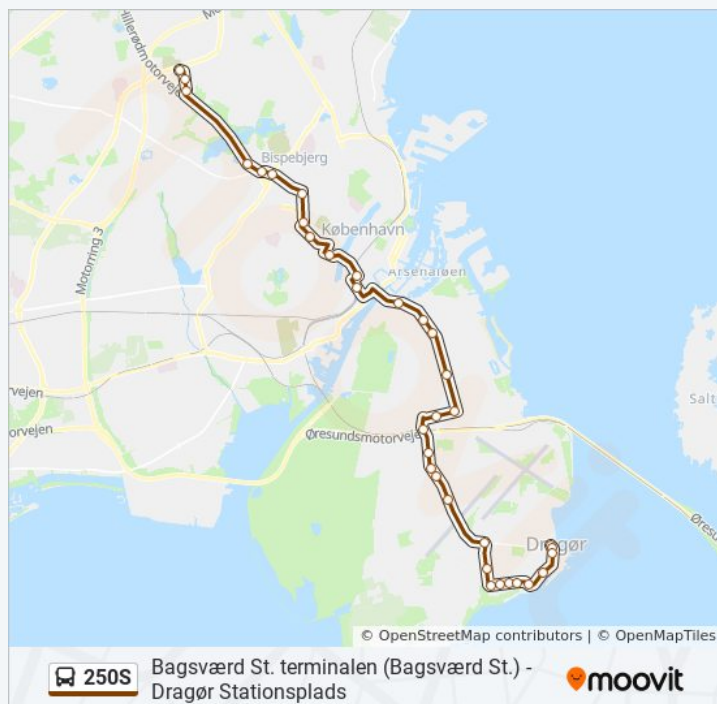

Sydmarken (Gladsaxe Møllevej)

Mørkhøj (Mørkhøjvej)

Hillerødmotorvejen Tingbjerg
(Hillerødmotorvejen)

Mellemvangen (Hareskovvej)

Bellahøj (Frederikssundsvej)

Hulgårds Plads (Hulgårdsvej)

Borups Plads (Borups Allé)

Jagtvej (Ågade)

Forum St. (Rosenørns Allé)

Rådhuspladsen St. (Vesterbrogade)

Hovedbanegården Tivoli (Bernstorffsgade)

Ørestads Boulevard (Amager Boulevard)

Amagerbro St. (Amagerbrogade)

Øresundsvej (Amagerbrogade)

Sundbyvester Plads (Amagerbrogade)

Korsvejens Skole (Tårnbyvej)

Irlandsvej (Tårnbyvej)

Tårnby St. (Englandsvej)

Løjtegårdsvej (Englandsvej)

Brønderslev Allé (Englandsvej)

Ingstrup Allé (Englandsvej)

Tømmerup (Englandsvej)

Store Magleby (Englandsvej)

Fasanvænget (Møllevej)

Store Magleby Strandvej (Krudttårnsvej)

Mågevænget (Krudttårnsvej)

Søndre Røsevej (Krudttårnsvej)

Hollændervænget (Krudttårnsvej)

Vierdiget (Krudttårnsvej)

Idrætsstien (Søndre Strandvej)

Dragør Skole (Vestgrønningen)

Kongevejen (Stationsvej)

250S bus information

Retning: Dragør Stationsplads

Stoppesteder: 40

Turvarighed: 76 min

Linjeoversigt: