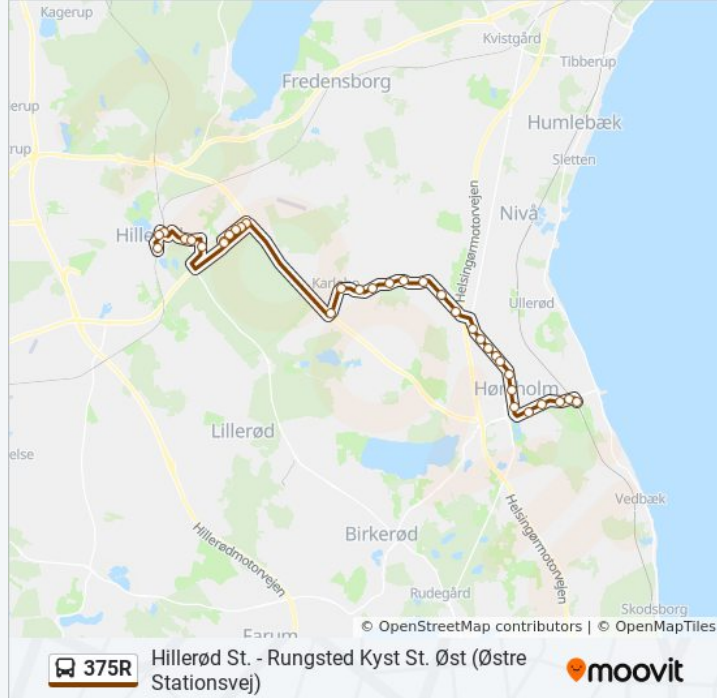

## Retning: Rungsted Kyst St. Øst

34 stop

[SE LINJEKØREPLAN](#)

Hillerød St.

Bakkegade (Langesvej)

Grønnetofte (Københavnsvej)

Nordsjællands Hospital - Hillerød (Dyrehavevej)

Psykisk Hospital (Dyrehavevej)

## 375R bus information

**Retning:** Rungsted Kyst St. Øst

**Stoppesteder:** 34

**Turvarighed:** 42 min

**Linjeoversigt:**

Kirkeltevej (Avderødvej)

Fredensborg Skole Karlebo (Avderødvej)

Skydebanegård (Avderødvej)

Breelte Skov (Usserød Kongevej)

Breelteparken (Usserød Kongevej)

Bloustrødvej (Usserød Kongevej)

Bolbrovej (Usserød Kongevej)

Kongevejs Centret (Usserød Kongevej)

Hørsholm Midtpunkt (Usserød Kongevej)

Hørsholm Skole (Rungstedvej)

Ørbæksvej (Rungstedvej)

Vallerød Banevej (Rungstedvej)

Frihedsvej (Rungstedvej)

Rungsted Kyst St. Øst (Østre Stationsvej)

375R bus tidsplaner og rutekort fås i en offline PDF på [moovitapp.com](https://moovitapp.com). Brug [Moovit App](https://moovitapp.com) til at se live bustider, togekøreplaner eller køreplaner for undergrundsbaner, samt trin-for-trin vejvisning for al offentlig transport i Danmark.