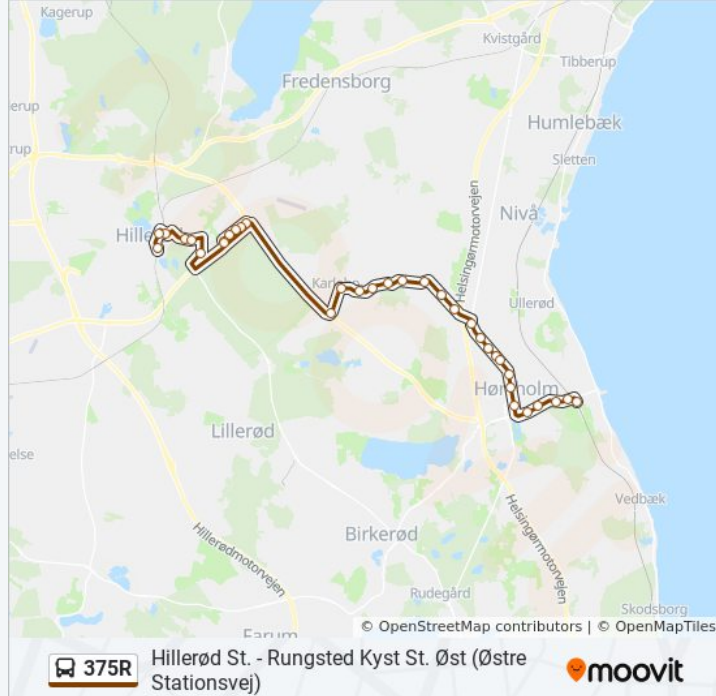

## 375R bus information

**Retning:** Hillerød St.

**Stoppesteder:** 34

**Turvarighed:** 40 min

**Linjeoversigt:**

Skydebanegård (Avderødvej)

Fredensborg Skole Karlebo (Avderødvej)

Kirkeltevej (Avderødvej)

Isterødvejen (Kirkeltevej)

Centervænget (Kongens Vænge)

Tolvkarlevej Regionsgården (Kongens Vænge)

Regionsgården (Kongens Vænge)

Smedievej (Kongens Vænge)

Kongens Vænge Atp-Huset (Kongens Vænge)

Centervænget (Kongens Vænge)

Ved Skovgærdet (Skovledet)

Psykisk Hospital (Dyrehavevej)

Nordsjællands Hospital - Hillerød (Dyrehavevej)

Grønnetofte (Københavnsvej)

Bakkegade (Langesvej)

Hillerød St.

## Retning: Rungsted Kyst St. Øst

34 stop

[SE LINJEKØREPLAN](#)

Hillerød St.

Bakkegade (Langesvej)

Grønnetofte (Københavnsvej)

Nordsjællands Hospital - Hillerød (Dyrehavevej)

Psykisk Hospital (Dyrehavevej)