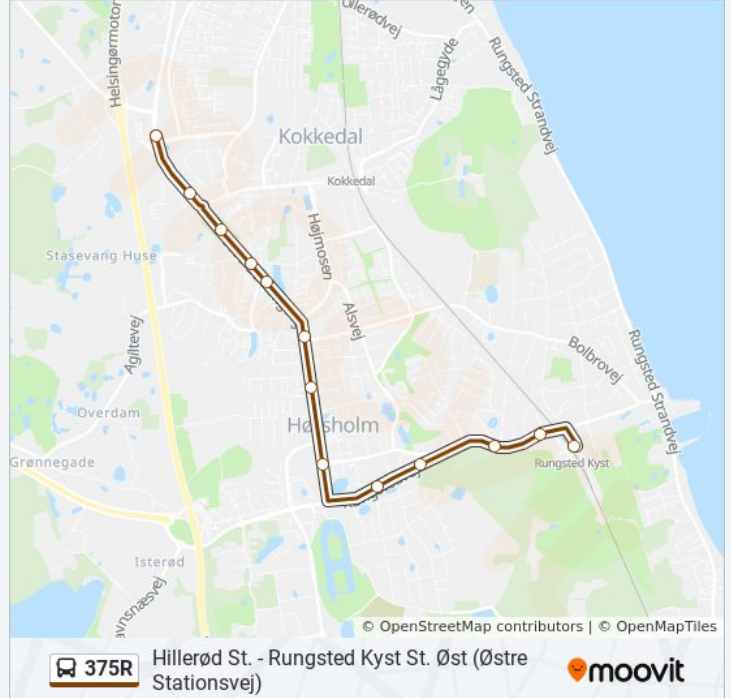

Brug Moovit Appen til at finde den nærmeste 375R bus station omkring dig og finde ud af, hvornår næste 375R bus ankommer.

**Retning: Fredensborg Rådhus**

13 stop

[SE LINJEKØREPLAN](#)

Rungsted Kyst St. Øst (Østre Stationsvej)

Frihedsvej (Rungstedvej)

Vallerød Banevej (Rungstedvej)

Ørbæksvej (Rungstedvej)

Hørsholm Skole (Rungstedvej)

Hørsholm Midtpunkt (Usserød Kongevej)

Kongevejs Centret (Usserød Kongevej)

Bolbrovej (Usserød Kongevej)

Bloustrødvej (Usserød Kongevej)

Breelteparken (Usserød Kongevej)

Breelte Skov (Usserød Kongevej)

Cirkelhuset Ådalsvej (Usserød Kongevej)

Fredensborg Rådhus (Usserød Kongevej)

**375R bus køreplan**

Fredensborg Rådhus Rute køreplan:

## Retning: Hillerød St.

34 stop

[SE LINJEKØREPLAN](#)

Rungsted Kyst St. Øst (Østre Stationsvej)

Frihedsvej (Rungstedvej)

Vallerød Banevej (Rungstedvej)

Ørbæksvej (Rungstedvej)

Hørsholm Skole (Rungstedvej)