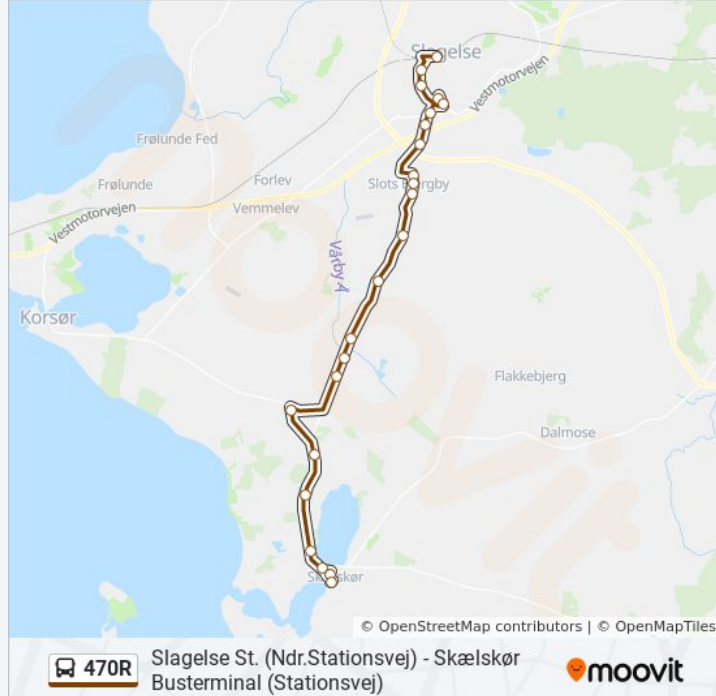

Samsøvej (Bjergbygade)

Hansensvej (Næstvedvej)

Vesterport (Vestre Ringgade)

Selandia (Vestre Ringgade)

Slagelse St. (Ndr.Stationsvej)

470R bus tidsplaner og rutekort fås i en offline PDF på moovitapp.com. Brug [Moovit App](https://moovitapp.com) til at se live bustider, togkøreplaner eller køreplaner for undergrundsbaner, samt trin-for-trin vejvisning for al offentlig transport i Danmark.

[Om Moovit](#) • [MaaS løsninger](#) • [Understøttede lande](#) • [Mooviter fællesskab](#)

© 2024 Moovit - Alle rettigheder forbeholdes

Tjek live ankomsttider