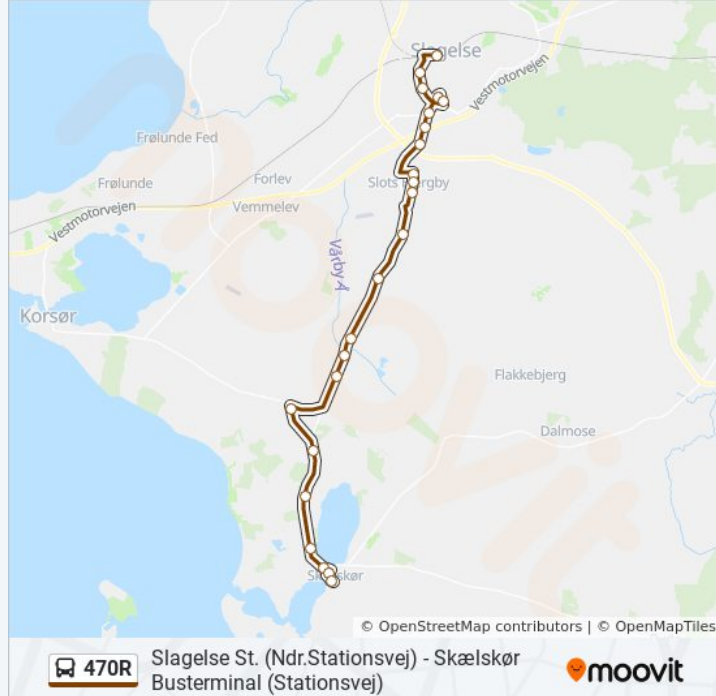

470R

Skælskør Busterminal (Stationsvej) - Slagelse St. (Ndr.Stationsvej)

Få Appen

470R bus linjen (Skælskør Busterminal (Stationsvej) - Slagelse St. (Ndr.Stationsvej)) har 2 ruter. på almindelige hverdage er deres kørselstider:

## 470R bus information

**Retning:** Skælskør Busterminal

**Stoppesteder:** 23

**Turvarighed:** 34 min

**Linjeoversigt:**

Harboes Vænge (Skovvej)

Havnepladsen (Havnevej)

Skælskør Busterminal (Stationsvej)

## Retning: Slagelse St.

23 stop

[SE LINJEKØREPLAN](#)

Skælskør Busterminal (Stationsvej)

Havnepladsen (Havnevej)

Harboes Vænge (Skovvej)

Holmevej Sano (Slagelsevej)

Tranderup (Slagelse Landevej)